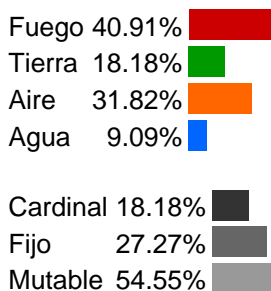

Carta natal

Carlos XI

04/12/1655 11:50:00 (LMT)
04/12/1655 10:37:44 UT GREG

59:19:57N 18:03:54E

Tropical/geocéntrico
Carta eclíptica
Casas: Placidus

ARMC: 250°34'3.59004"

carta-natal.es

Generalidades

Casas (Placidus)

C 1 (AC)	♌	00°06'09"
C 2	♍	22°08'19"
C 3	♎	24°45'46"
C 4	♏	12°04'13"
C 5	♐	25°21'33"
C 6	♑	08°57'06"
C 7	♒	00°06'09"
C 8	♓	22°08'19"
C 9	♈	24°45'46"
C 10 (MC)	♉	12°04'13"
C 11	♊	25°21'33"
C 12	♋	08°57'06"