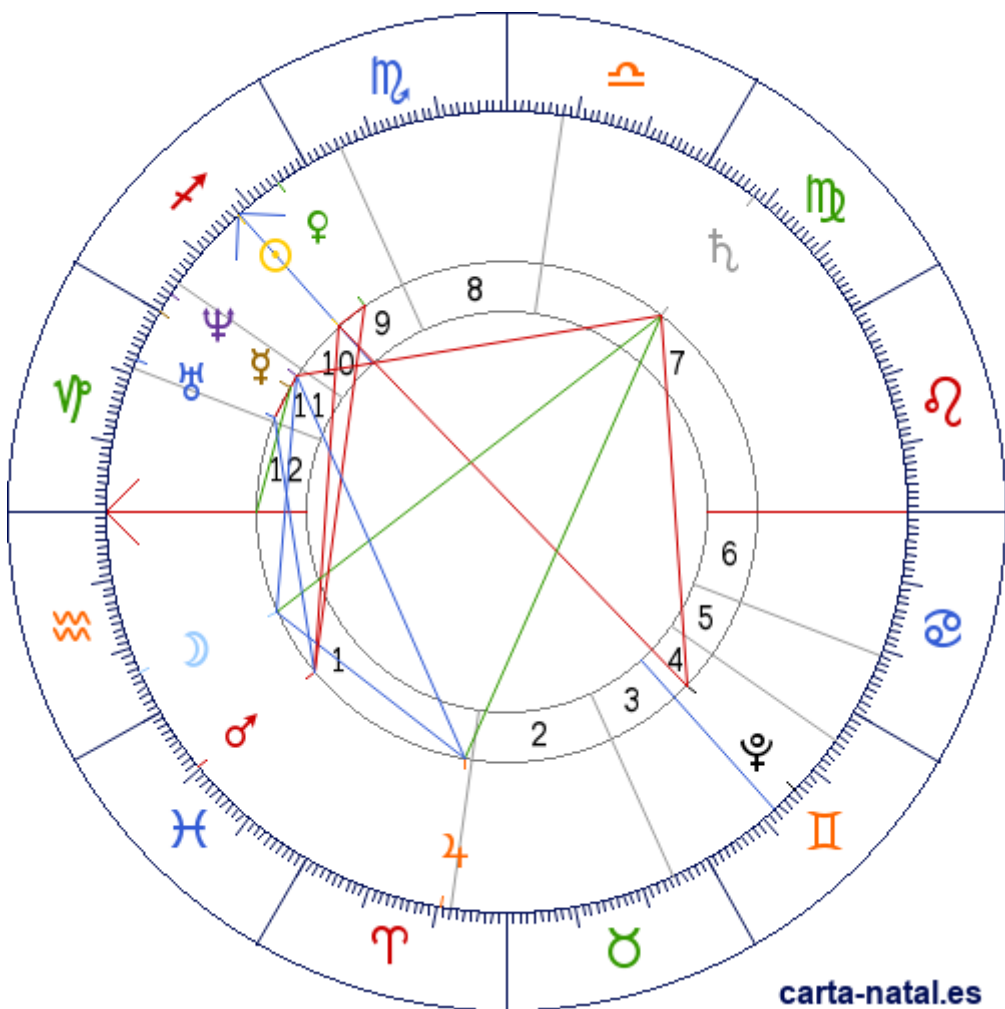

Carta natal

Carlos XI

04/12/1655 11:50:00 (LMT)
04/12/1655 10:37:44 UT GREG

59:19:57N 18:03:54E

Tropical/geocéntrico
Carta eclíptica
Casas: Placidus

ARMC: 250°34'3.59004"

carta-natal.es

Generalidades

Casas (Placidus)

C 1 (AC)	♌	00°06'09"
C 2	♍	22°08'19"
C 3	♎	24°45'46"
C 4	♏	12°04'13"
C 5	♐	25°21'33"
C 6	♑	08°57'06"
C 7	♒	00°06'09"
C 8	♓	22°08'19"
C 9	♈	24°45'46"
C 10 (MC)	♉	12°04'13"
C 11	♊	25°21'33"
C 12	♋	08°57'06"

Planetas

☉	♈	12°19'34"	10
☾	♌	23°33'03"	1
♀	♎	00°08'44" <u>E</u>	11
♀	♈	04°47'52" <u>R</u>	9
♂	♈	09°39'21"	1
♃	♍	20°39'10" <u>R</u>	1 » 2
♄	♎	22°00'52"	7
♅	♎	07°50'56"	11 » 12
♆	♈	27°13'13"	11
♁	♏	16°09'48" <u>R</u>	4

Aspectos

☉	0°	♀	7.53° (S)
☉	90°	♂	2.67° (S)
☉	180°	♁	3.84° (A)
☉	0°	MC	0.26° (A)
☾	60°	♃	2.9° (S)
☾	150°	♄	1.54° (S)
☾	60°	♆	3.67° (A)
♀	0°	♅	7.7° (S)
♀	0°	♆	2.93° (A)
♀	30°	AC	0.04° (A)
♀	90°	♂	4.86° (S)
♂	60°	♅	1.81° (S)
♃	150°	♄	1.36° (S)
♃	120°	♆	6.57° (S)
♄	90°	♆	5.21° (A)