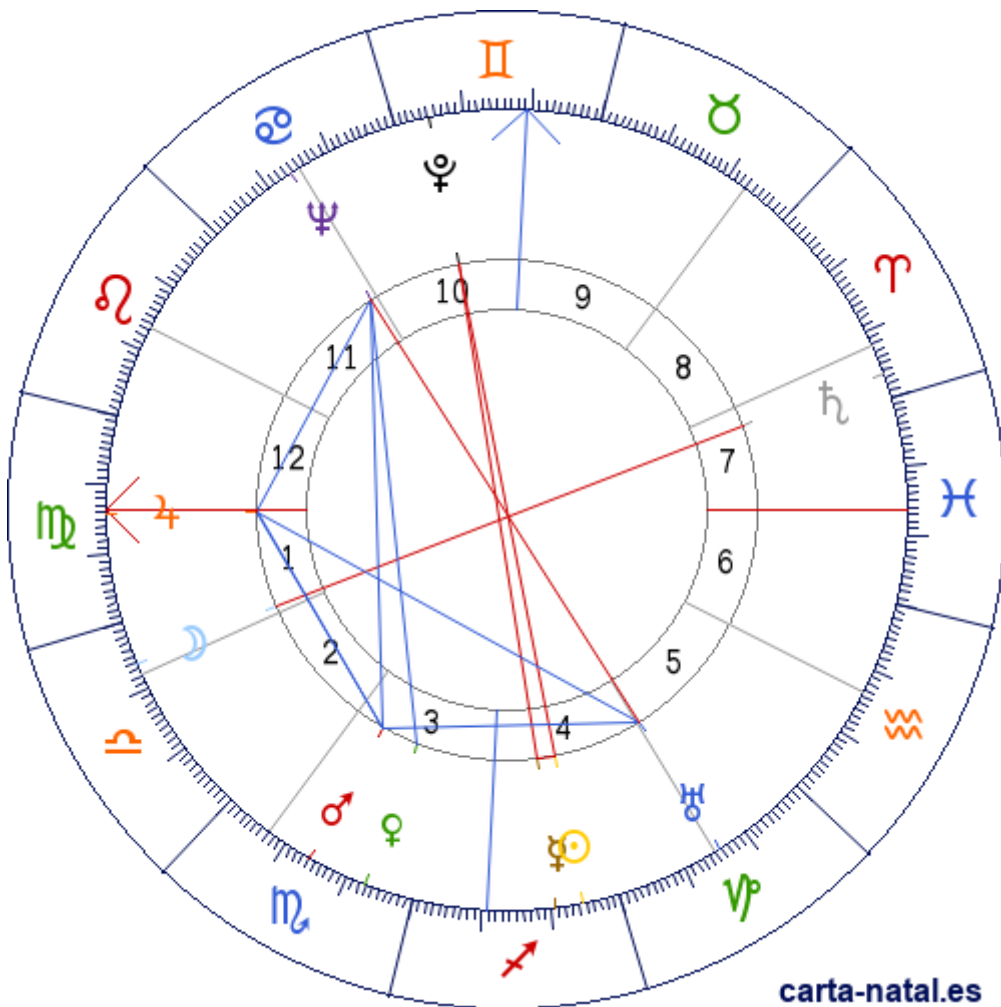

Carta natal

Remedios Varo

16/12/1908 22:45:00 (WET)

16/12/1908 22:45:00 UT

41:57:22N 02:38:10E

Tropical/geocéntrico

Carta eclíptica

Casas: Placidus

ARMC: 69°03'7.96392"

carta-natal.es

Generalidades

Fuego 27.27%

Tierra 22.73%

Aire 27.27%

Agua 22.73%

Cardinal 27.27%

♆ ♎ 16°17'13"R 11

♇ ♓ 24°49'50"R 10

Aspectos

☉ 0° ♀ 4.06° (A)

☉ 180° ♀ 0.21° (A)

☾ 180° ♄ 2.82° (S)

♀ 180° ♀ 4.27° (A)

♀ 120° ♀ 6.43° (S)