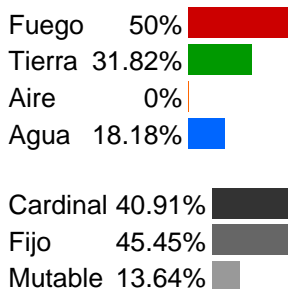

Carta natal

Simone Veil

13/07/1927 08:15:00 (WEST)

13/07/1927 07:15:00 UT

43:42:11N 07:15:58E

Tropical/geocéntrico

Carta eclíptica

Casas: Placidus

ARMC: 46°11'30.90048"

carta-natal.es

Generalidades

Casas (Placidus)

C 1 (AC)	♏	26°24'42"
C 2	♏	18°13'17"
C 3	♏	15°27'50"
C 4	♏	18°39'06"
C 5	♏	24°46'47"
C 6	♏	28°05'25"
C 7	♏	26°24'42"
C 8	♏	18°13'17"
C 9	♏	15°27'50"
C 10 (MC)	♏	18°39'06"
C 11	♏	24°46'47"
C 12	♏	28°05'25"