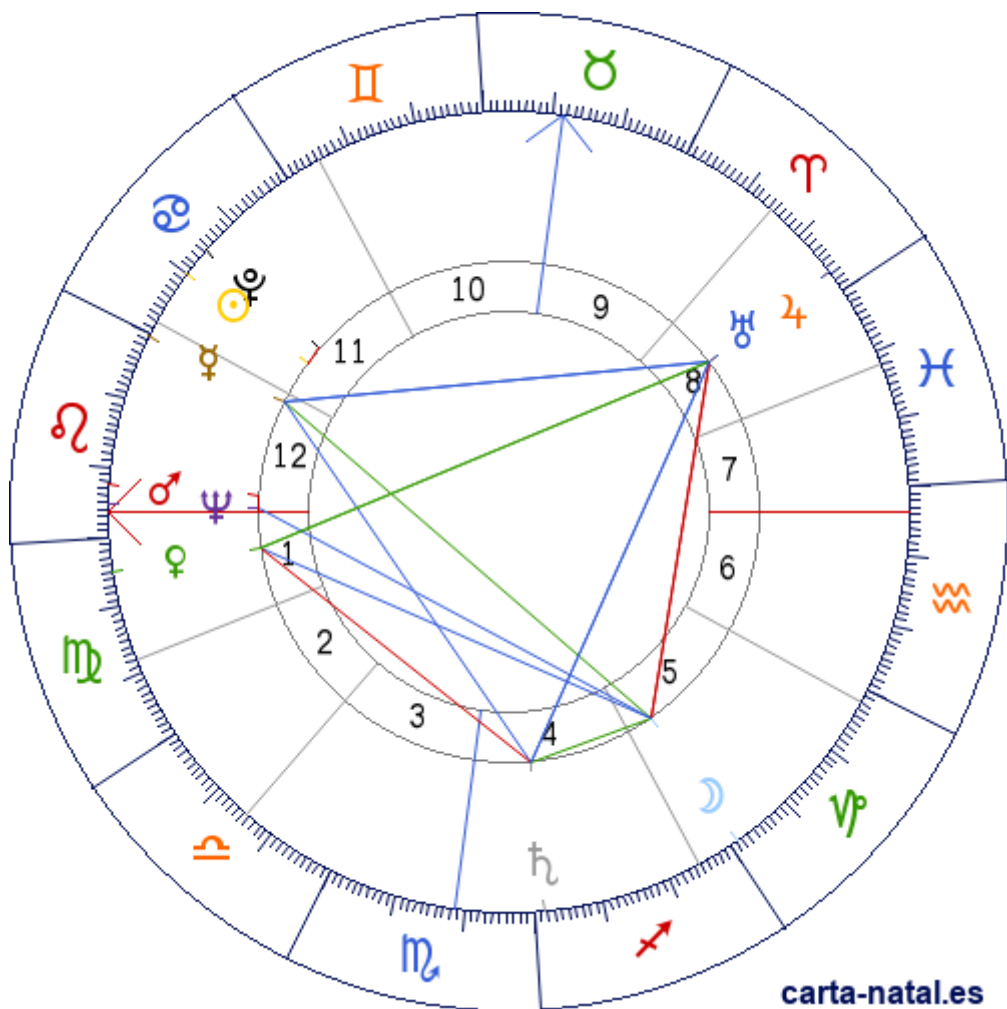

Carta natal

Simone Veil

13/07/1927 08:15:00 (WEST)

13/07/1927 07:15:00 UT

43:42:11N 07:15:58E

Tropical/geocéntrico

Carta eclíptica

Casas: Placidus

ARMC: 46°11'30.90048"

carta-natal.es

Generalidades

Casas (Placidus)

C 1 (AC)	♏	26°24'42"
C 2	♏	18°13'17"
C 3	♏	15°27'50"
C 4	♏	18°39'06"
C 5	♏	24°46'47"
C 6	♏	28°05'25"
C 7	♏	26°24'42"
C 8	♏	18°13'17"
C 9	♏	15°27'50"
C 10 (MC)	♏	18°39'06"
C 11	♏	24°46'47"
C 12	♏	28°05'25"

Planetas

☉	♏	19°54'08"	11
☽	♏	01°10'29"	5
♃	♏	00°27'04" <u>R</u>	12
♀	♏	04°54'40"	1
♁	♏	22°31'59"	12 » 1
♃	♏	03°18'52"	8
♃	♏	01°27'34" <u>R</u>	4
♃	♏	03°24'32" <u>E</u>	8
♃	♏	25°21'53"	12 » 1
♃	♏	15°34'47"	11

Aspectos

☉	0°	♀	4.32° (S)
☽	150°	♀	0.72° (S)
☽	120°	♀	3.74° (A)
☽	90°	♃	2.14° (A)
☽	30°	♃	0.28° (A)
☽	90°	♃	2.23° (A)
☽	120°	♃	5.81° (S)
♀	120°	♃	2.86° (S)
♀	120°	♃	1.01° (S)
♀	120°	♃	2.96° (S)
♀	150°	♃	1.6° (S)
♀	90°	♃	3.45° (S)
♀	150°	♃	1.5° (S)
♁	0°	♃	2.83° (A)
♃	120°	♃	1.86° (S)