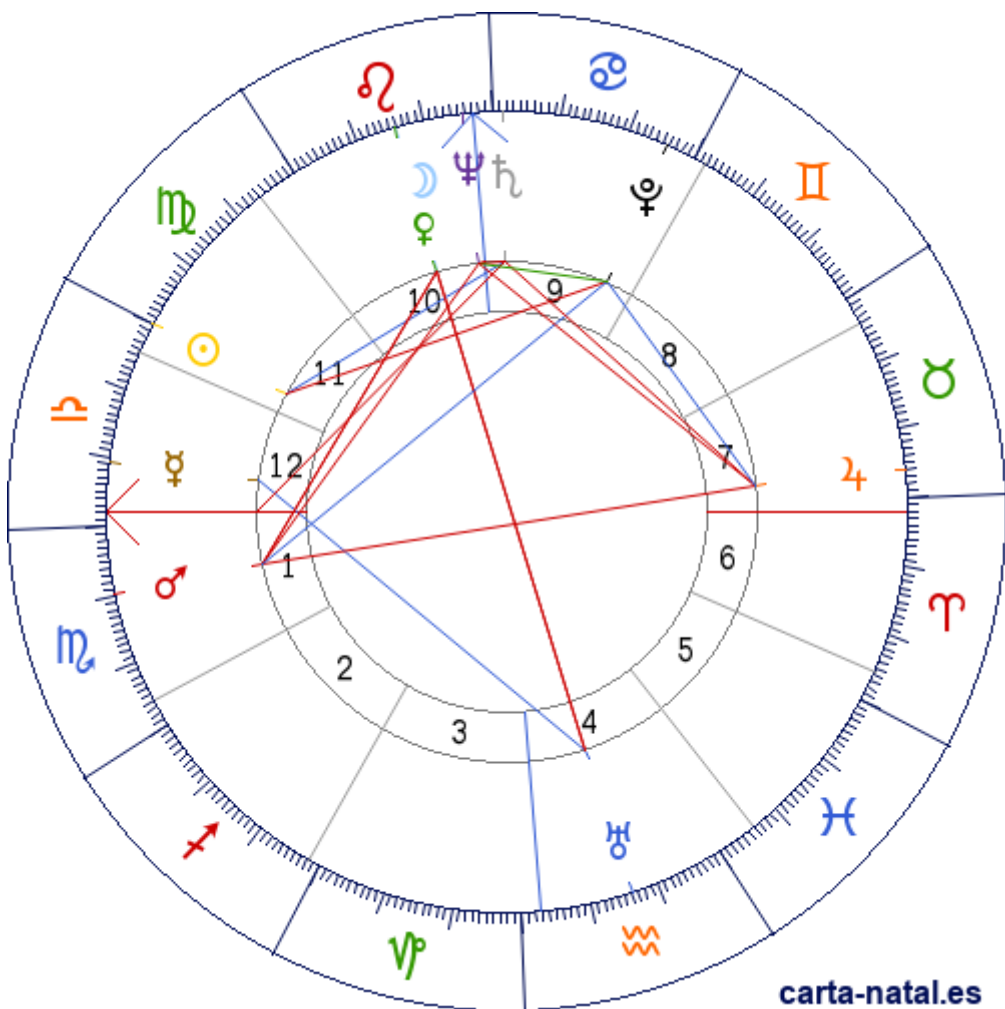

Carta natal

Aldo Moro

23/09/1916 09:00:00 (CEST)

23/09/1916 07:00:00 UT

40:07:06N 18:17:56E

Tropical/geocéntrico

Carta eclíptica

Casas: Placidus

ARMC: 125°05'37.75992"

carta-natal.es

Generalidades

Fuego 36.36%

Tierra 18.18%

Aire 27.27%

Agua 18.18%

Cardinal 31.82%

♆ ♎ 04°19'54" 10

♇ ♒ 04°23'38" 9

Aspectos

☉ 60° ♄ 1.51° (S)

☉ 90° ♀ 4.49° (A)

☾ 0° ♀ 0.25° (A)

☾ 90° ♂ 4.21° (S)

☾ 180° ♃ 2.19° (A)