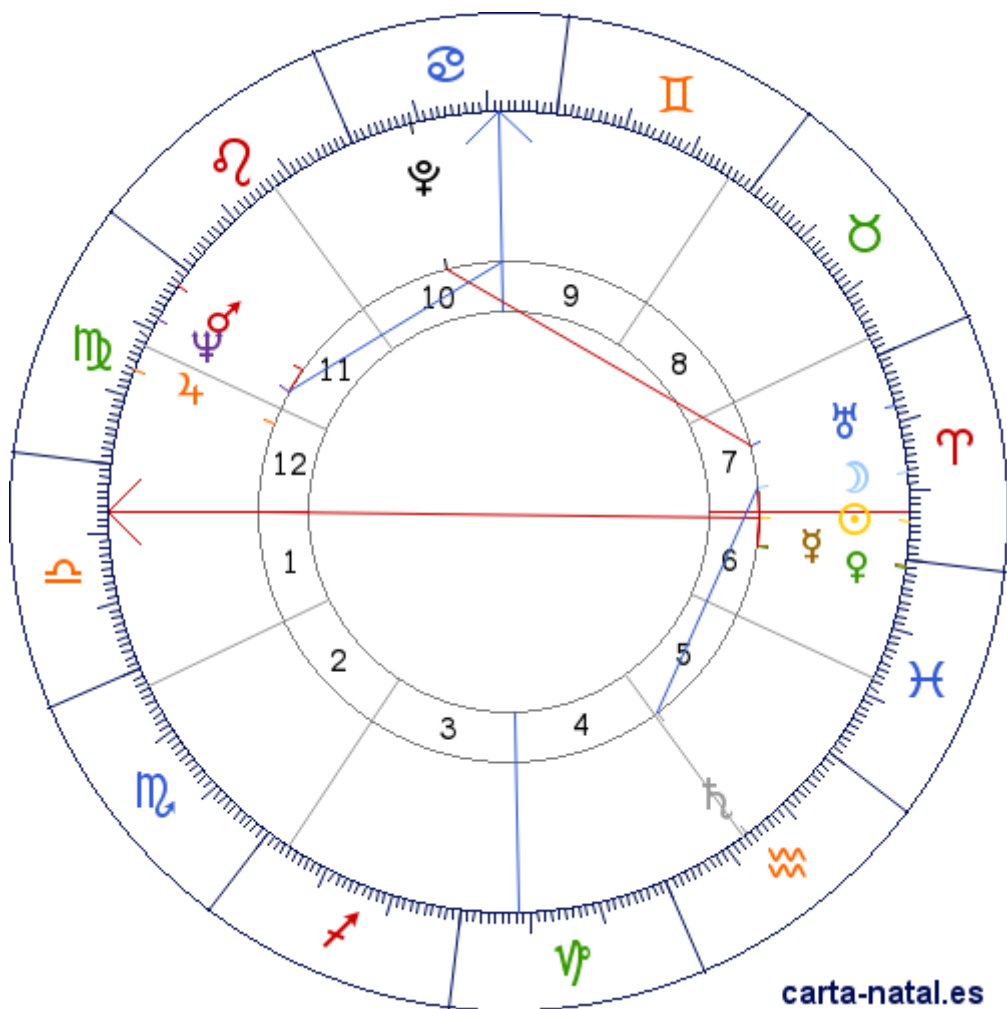

**Carta natal**

**Tinto Brass**

26/03/1933 18:45:00 (CET)  
26/03/1933 17:45:00 UT

45:27:51N 09:11:22E

Tropical/geocéntrico  
Carta eclíptica  
Casas: Placidus

ARMC: 99°09'21.07368"

carta-natal.es

Generalidades

**Casas (Placidus)**

C 1 (AC)	♈	06°55'29"
C 2	♋	02°44'0"
C 3	♉	03°34'20"
C 4	♊	08°24'39"
C 5	♋	12°43'21"
C 6	♈	12°28'59"
C 7	♈	06°55'29"
C 8	♋	02°44'0"
C 9	♊	03°34'20"
C 10 (MC)	♋	08°24'39"
C 11	♉	12°43'21"
C 12	♋	12°28'59"

**Planetas**

☉	♈	05°37'11"	6 » 7
☾	♈	12°34'39"	7
☿	♈	29°17'41" <u>R</u>	6
♀	♈	28°57'14"	6
♂	♋	02°34'32" <u>R</u>	11
♃	♋	16°09'01" <u>R</u>	12
♅	♋	13°29'17"	5
♁	♈	22°19'46"	7
♃	♋	08°06'02" <u>R</u>	11
♆	♊	21°15'00" <u>R</u>	10