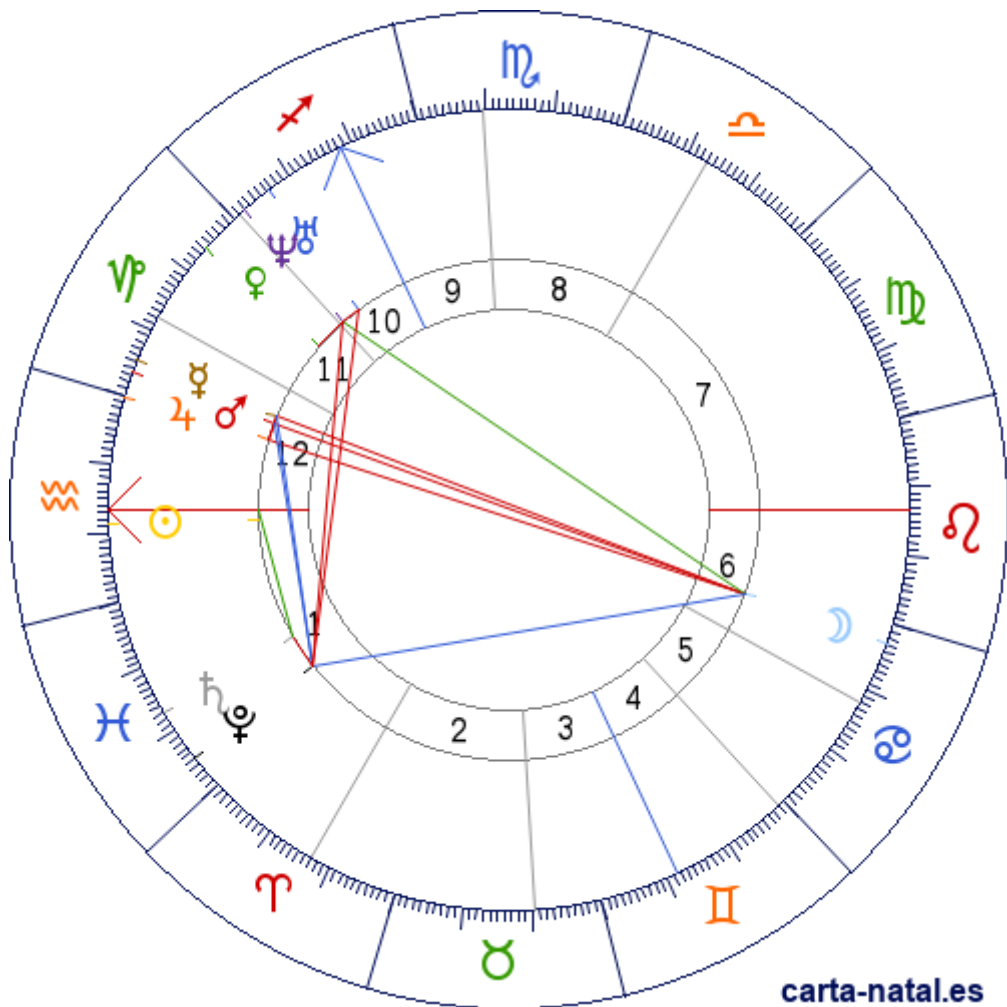

Carta natal

John Ruskin

08/02/1819 07:30:00 (LMT)
08/02/1819 07:30:30 UT

51:30:31N 00:07:33W

Tropical/geocéntrico
Carta eclíptica
Casas: Placidus

ARMC: 250°02'42.79668"

carta-natal.es

Generalidades

Casas (Placidus)

C 1 (AC)	♋	16°38'48"
C 2	♈	17°03'02"
C 3	♊	20°28'17"
C 4	♉	11°34'47"
C 5	♈	29°05'59"
C 6	♋	17°53'08"
C 7	♌	16°38'48"
C 8	♍	17°03'02"
C 9	♎	20°28'17"
C 10 (MC)	♏	11°34'47"
C 11	♐	29°05'59"
C 12	♑	17°53'08"

Planetas

☉	♋	18°45'58"	1
☾	♋	27°07'35"	6
♀	♋	24°45'39"	12
♀	♋	05°49'37"	11
♂	♋	26°34'49"	12
♃	♋	00°18'29"	12
♄	♈	17°03'33"	1
♅	♏	23°27'45"	10
♆	♏	27°58'09"	10 » 11
♇	♈	25°03'21"	1

Aspectos

☾	180°	♀	2.37° (S)
☾	180°	♂	0.55° (S)
☾	180°	♃	3.18° (A)
☾	150°	♅	0.84° (A)
☾	120°	♆	2.07° (S)
♀	0°	♂	1.82° (A)
♀	0°	♃	5.55° (A)
♀	60°	♆	0.3° (A)
♀	0°	♅	7.86° (S)
♂	0°	♃	3.73° (A)
♂	60°	♆	1.52° (S)
♄	0°	♆	8° (A)
♄	30°	AC	0.41° (A)
♅	0°	♅	4.51° (A)
♅	90°	♆	1.59° (A)