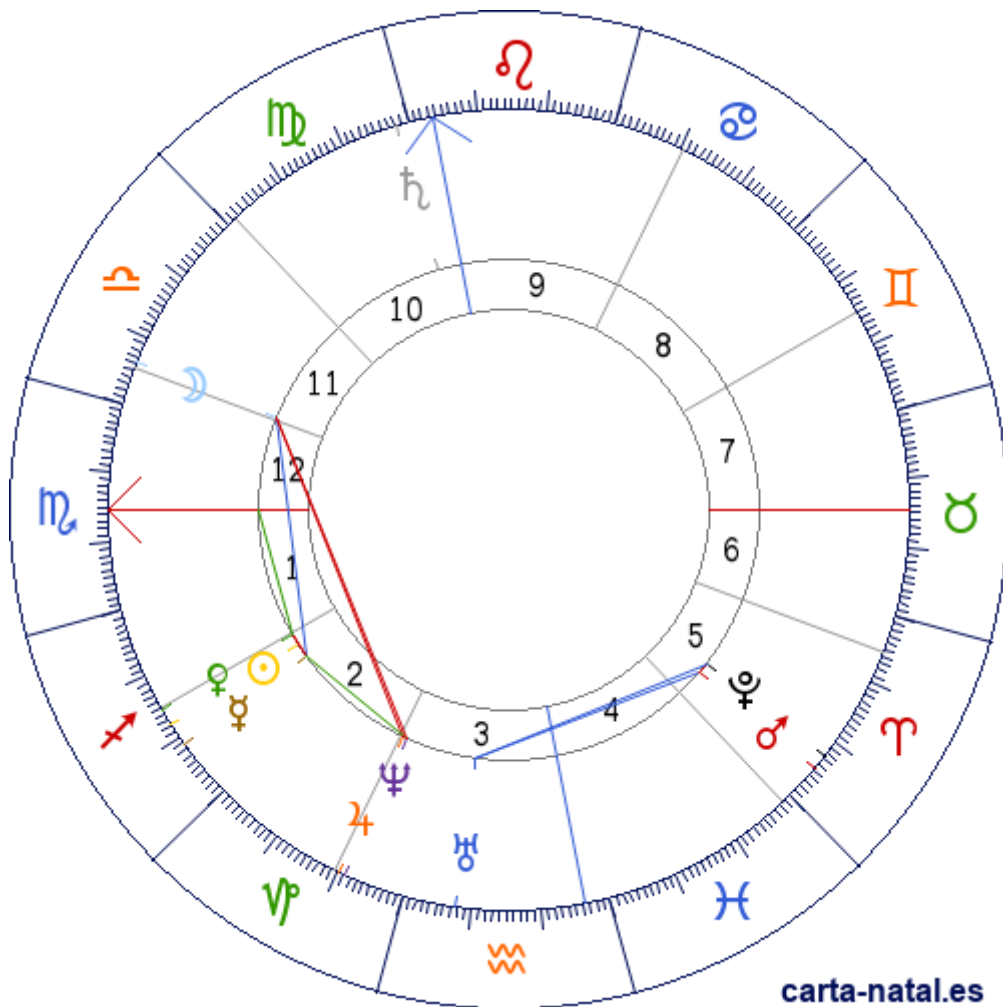

Carta natal

Emily Dickinson

10/12/1830 04:40:00 (LMT)

10/12/1830 09:30:06 UT

42:22:49N 72:31:23W

Tropical/geocéntrico

Carta eclíptica

Casas: Placidus

ARMC: 148°35'18.39264"

Generalidades

Fuego 54.55%

Tierra 13.64%

Aire 18.18%

Agua 13.64%

Cardinal 36.36%

Fijo 27.27%

Planetas

☉	♈	17°52'58"	2
☾	♏	23°49'21"	11 » 12
♀	♈	21°20'20"	2
♀	♈	15°16'44"	2
♂	♏	05°10'09"	5
♃	♊	20°18'34"	3
♄	♎	01°45'43" <u>E</u>	10
♁	♋	07°44'48"	3
♅	♊	21°15'11"	3
♁	♏	07°35'51" <u>R</u>	5

Aspectos