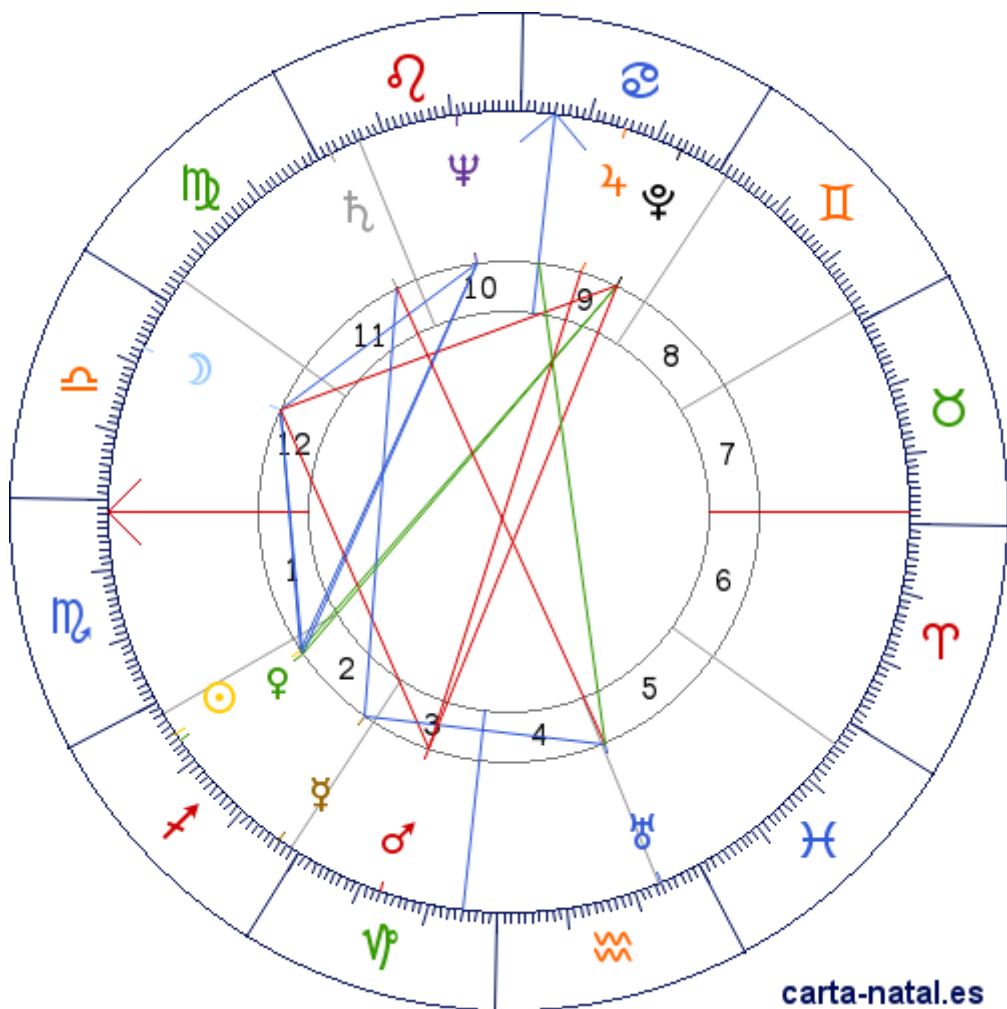

Carta natal

Kiko Ledgard

28/11/1918 03:30:00 (/05)

28/11/1918 08:30:00 UT

12:02:35S 77:01:42W

Tropical/geocéntrico

Carta eclíptica

Casas: Placidus

ARMC: 116°54'12.78612"

carta-natal.es

Generalidades

Fuego 40.91%

Tierra 9.09%

Aire 18.18%

Agua 31.82%

Cardinal 40.91%

Planetas

☉	♈	05°18'24"	2
☾	♉	07°27'34"	12
♀	♈	26°34'50"	2 » 3
♀	♈	06°21'48"	2
♂	♋	12°53'46"	3
♃	♑	14°49'11"R	9
♄	♎	28°07'33"	11
♅	♌	24°02'54"	5
♆	♎	09°15'25"R	10
♁	♑	06°10'34"R	9

Aspectos

☉	60°	☾	2.15° (S)
☉	0°	♀	1.06° (S)
☉	120°	♃	3.95° (A)
☉	150°	♁	0.87° (A)
☾	60°	♀	1.1° (S)
☾	90°	♂	5.44° (A)
☾	60°	♃	1.8° (A)
☾	90°	♁	1.28° (S)
♀	120°	♄	1.55° (A)
♀	60°	♅	2.53° (S)
♀	120°	♃	2.89° (A)
♀	150°	♁	0.19° (S)
♂	180°	♃	1.92° (A)
♂	180°	♁	6.72° (S)
♄	180°	♅	4.08° (S)