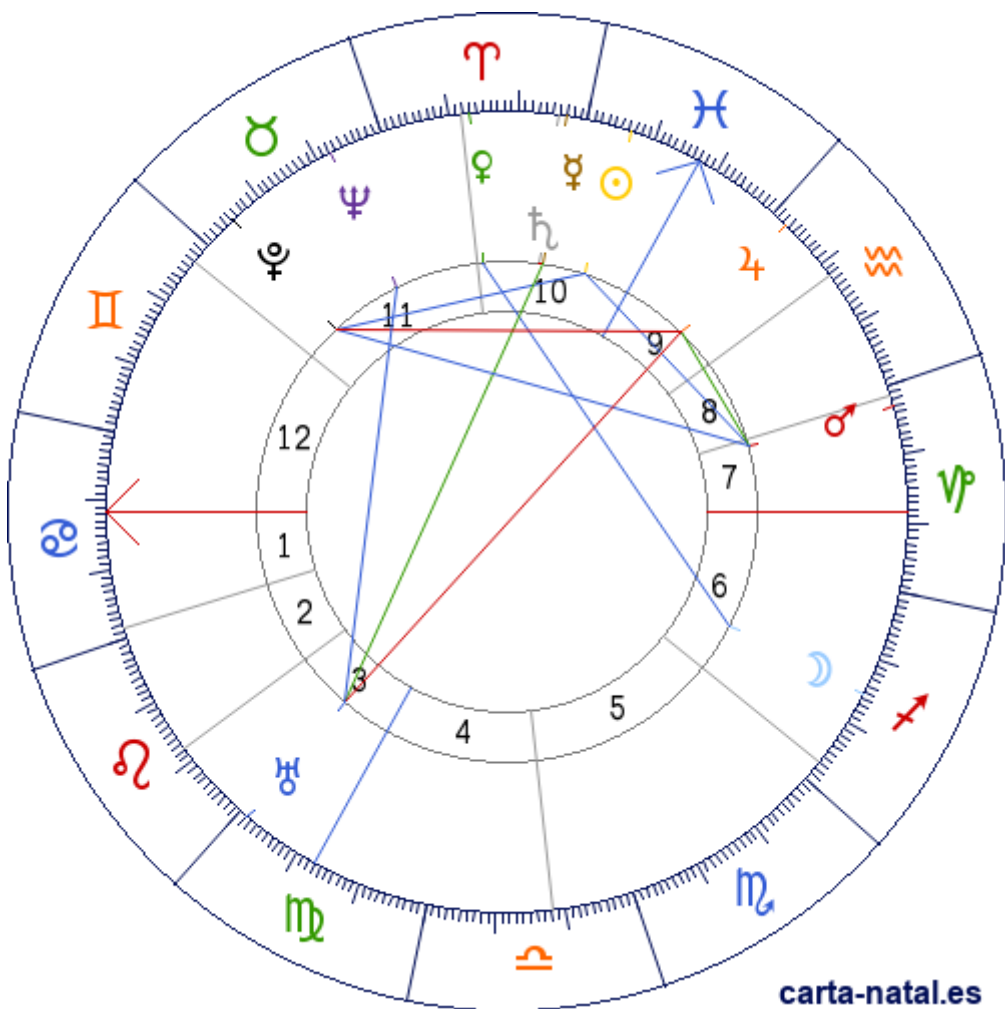

Carta natal

Albert Einstein

14/03/1879 11:30:00 (LMT)

14/03/1879 10:50:02 UT

48:23:54N 09:59:30E

Tropical/geocéntrico

Carta eclíptica

Casas: Placidus

ARMC: 344°11'2.29308"

Generalidades

Fuego 36.36%

Tierra 22.73%

Aire 4.55%

Agua 36.36%

Cardinal 45.45%

Fijo 13.64%

♇ ♊ 24°43'31" 11

Aspectos

☉ 60° ♂ 3.41° (A)

☉ 60° ♀ 1.22° (A)

☾ 120° ♀ 2.46° (A)

♀ 0° ♄ 1.05° (A)

♀ 150° ♃ 1.86° (S)

♂ 30° ♃ 0.57° (A)