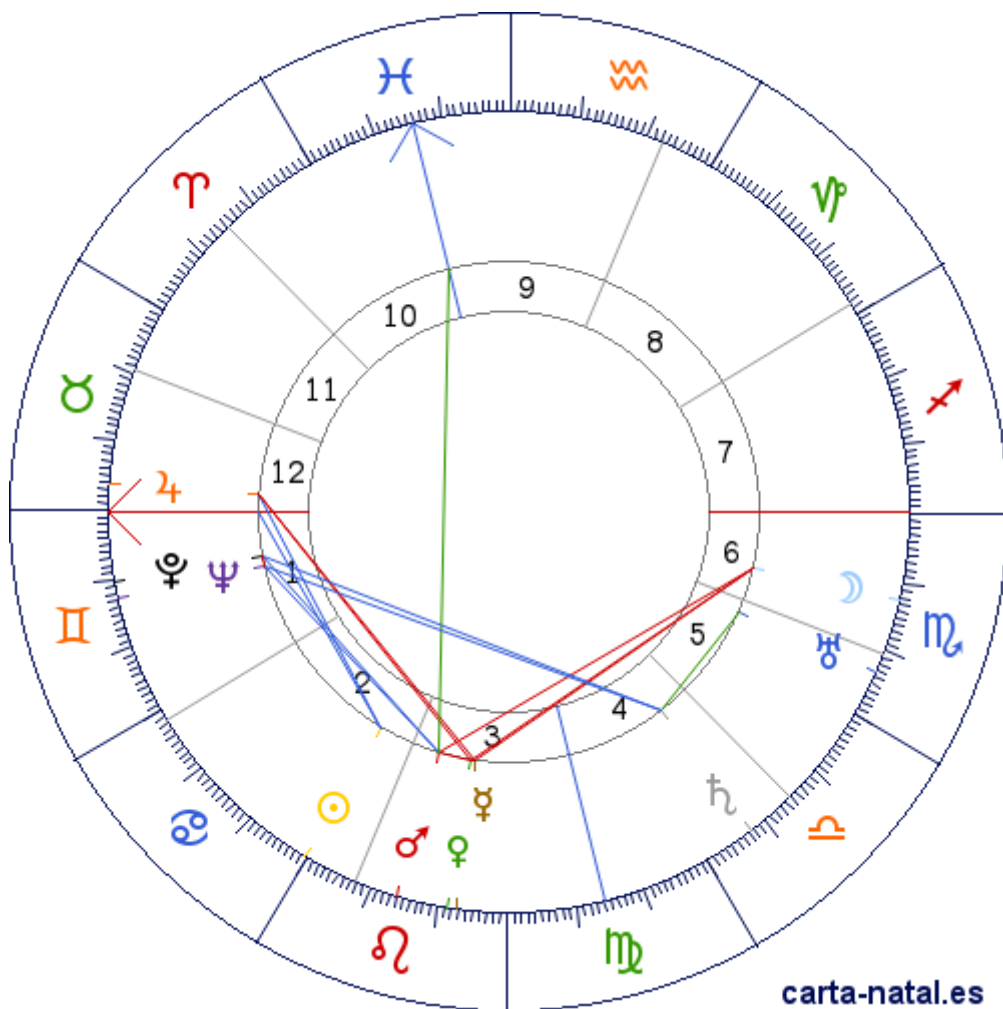

Carta natal

Dagoberto Godoy

22/07/1893 03:00:00 (LMT)

22/07/1893 07:50:24 UT

38:44:00S 72:36:00W

Tropical/geocéntrico

Carta eclíptica

Casas: Placidus

ARMC: 345°17'25.7424"

carta-natal.es

Generalidades

Fuego 27.27%

Tierra 4.55%

Aire 27.27%

Agua 40.91%

Cardinal 18.18%