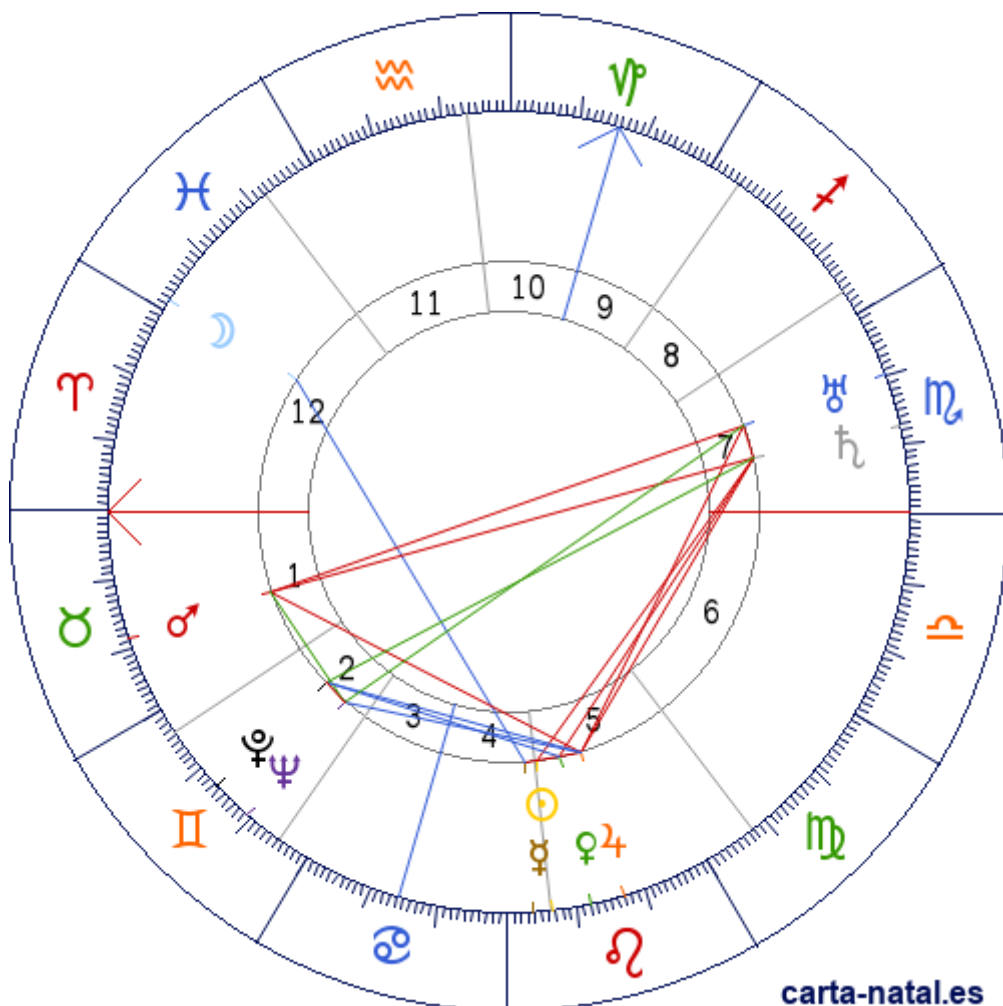

Carta natal

Barbara La Marr

28/07/1896 23:35:00 (PDT)

29/07/1896 06:35:00 UT

46:36:07N 120:30:21W

Tropical/geocéntrico

Carta eclíptica

Casas: Placidus

ARMC: 285°39'22.4514"

carta-natal.es

Generalidades

Fuego 36.36%

Tierra 31.82%

Aire 9.09%

Agua 22.73%

Cardinal 9.09%

♇ ♊ 19°29'49" 2

♁ ♊ 13°23'18" 2

Aspectos

☉ 0° ♀ 2.79° (A)

☉ 0° ♀ 5.46° (S)

☉ 90° ♃ 6° (A)

☾ 120° ♀ 5.46° (A)

♀ 0° ♃ 4.97° (A)