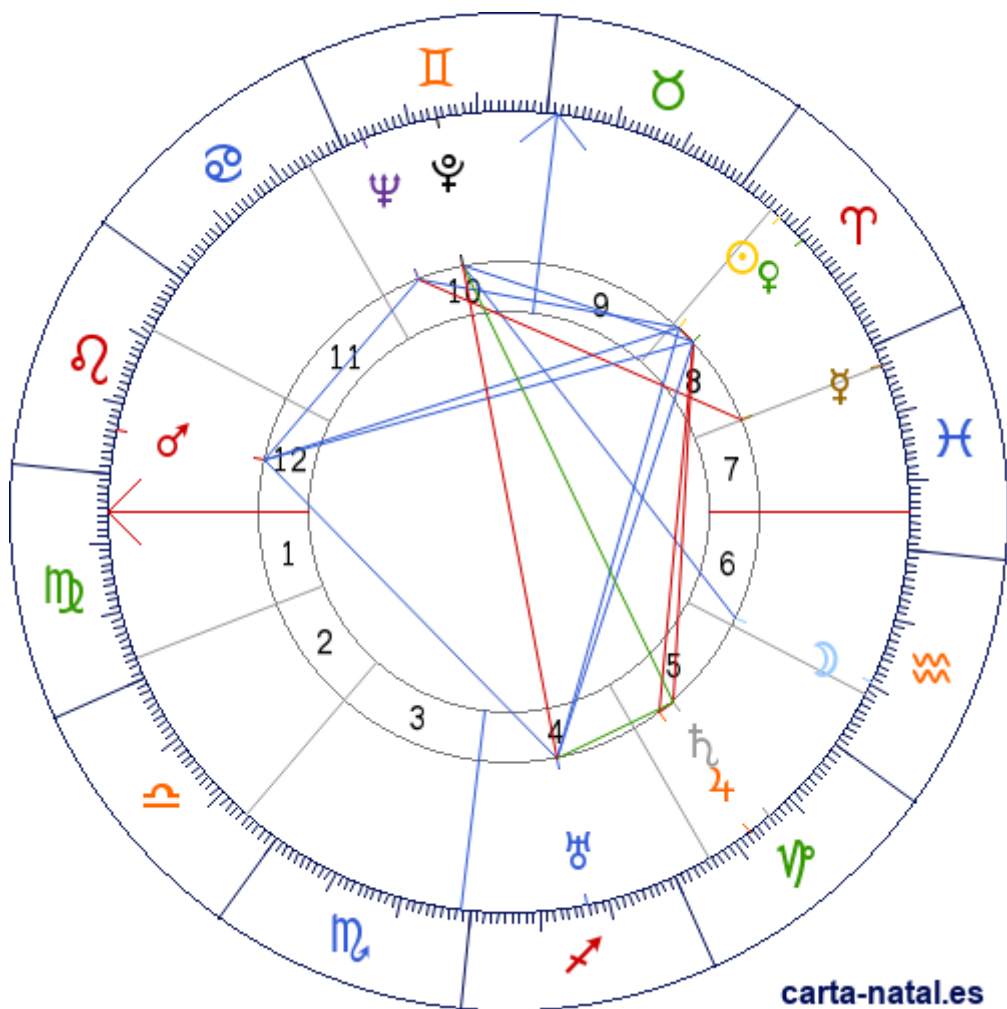

Carta natal

Jacques Lacan

13/04/1901 14:21:00 (PMT)
13/04/1901 14:11:39 UT

48:51:12N 02:20:56E

Tropical/geocéntrico
Carta eclíptica
Casas: Placidus

ARMC: 56°19'43.84488"

carta-natal.es

Generalidades

Casas (Placidus)

C 1 (AC)	♈	05°32'31"
C 2	♈	26°59'37"
C 3	♌	24°27'47"
C 4	♈	28°34'06"
C 5	♍	05°40'46"
C 6	♌	08°34'14"
C 7	♈	05°32'31"
C 8	♈	26°59'37"
C 9	♉	24°27'47"
C 10 (MC)	♈	28°34'06"
C 11	♈	05°40'46"
C 12	♈	08°34'14"

Planetas

☉	♈	22°57'06"	8 » 9
☾	♌	10°27'32"	6
♀	♈	27°03'44"	8
♀	♉	18°23'13"	8
♂	♈	23°34'15"	12
♃	♍	12°35'37"	5
♅	♍	16°15'44"	5
♁	♈	16°41'34"R	4
♃	♈	26°48'42"	10
♀	♈	16°01'34"	10

Aspectos

☉	0°	♀	4.56° (A)
☉	120°	♂	0.62° (A)
☉	120°	♁	6.26° (S)
☉	60°	♃	3.86° (A)
☾	120°	♀	5.57° (A)
♀	90°	♃	0.25° (S)
♀	120°	♂	5.18° (A)
♀	90°	♃	5.79° (S)
♀	90°	♅	2.12° (S)
♀	120°	♁	1.69° (S)
♀	60°	♀	2.36° (S)
♂	120°	♁	6.88° (S)
♂	60°	♃	3.24° (A)
♃	0°	♅	3.67° (A)
♅	30°	♁	0.43° (A)

♏	150°	♀	0.24° (S)
♏	180°	♀	0.67° (A)