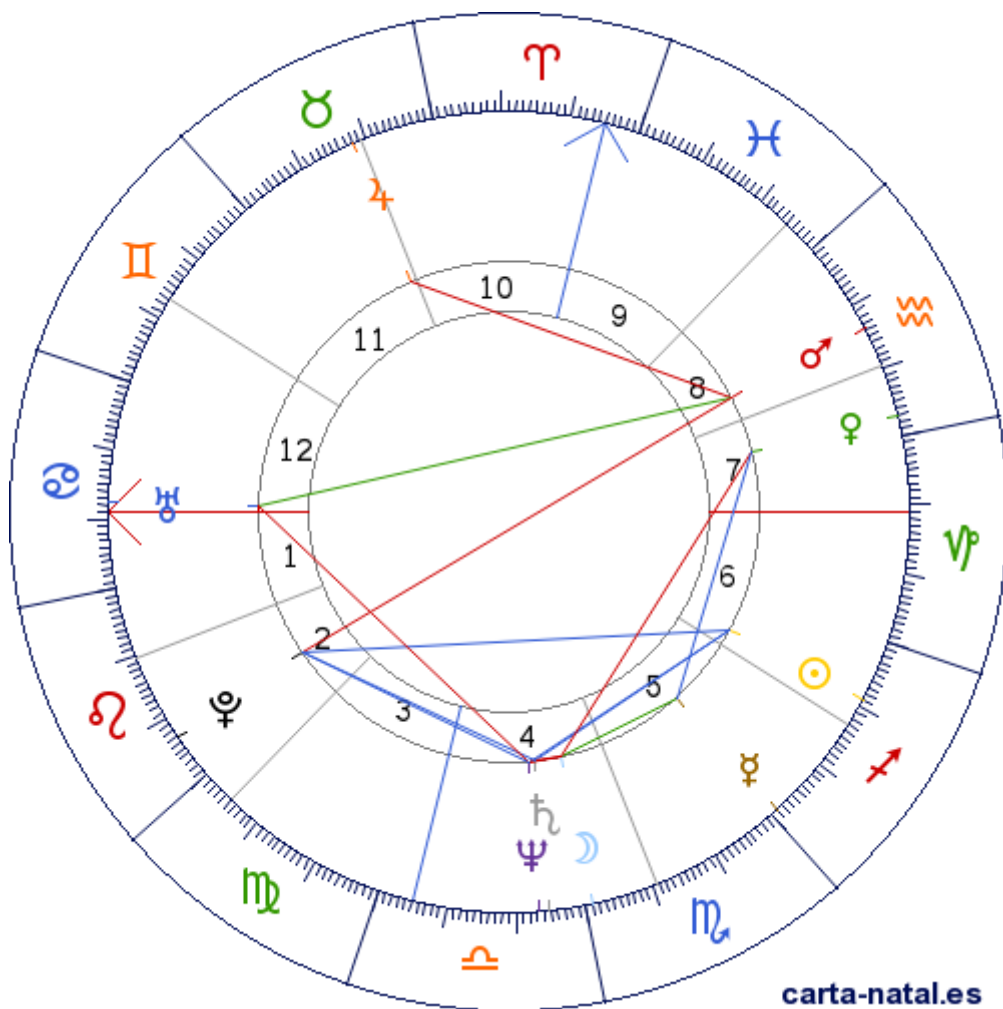

**Carta natal**

**Cathy Rigby**

12/12/1952 18:45:00 (PST)

13/12/1952 02:45:00 UT

33:46:01N 118:11:21W

Tropical/geocéntrico

Carta eclíptica

Casas: Placidus

ARMC: 04°47'40.14672"

**Generalidades**

Fuego 36.36%

Tierra 4.55%

Aire 27.27%

Agua 31.82%

Cardinal 36.36%

Fijo 40.91%

♀ 23°11'19"R 2

**Aspectos**

☉ 60° ♄ 3.81° (A)

☉ 60° ♀ 2.32° (A)

☉ 120° ♁ 2.14° (A)

☽ 30° ♀ 0.12° (S)

☽ 90° ♀ 1.66° (A)

☽ 0° ♄ 6.27° (S)