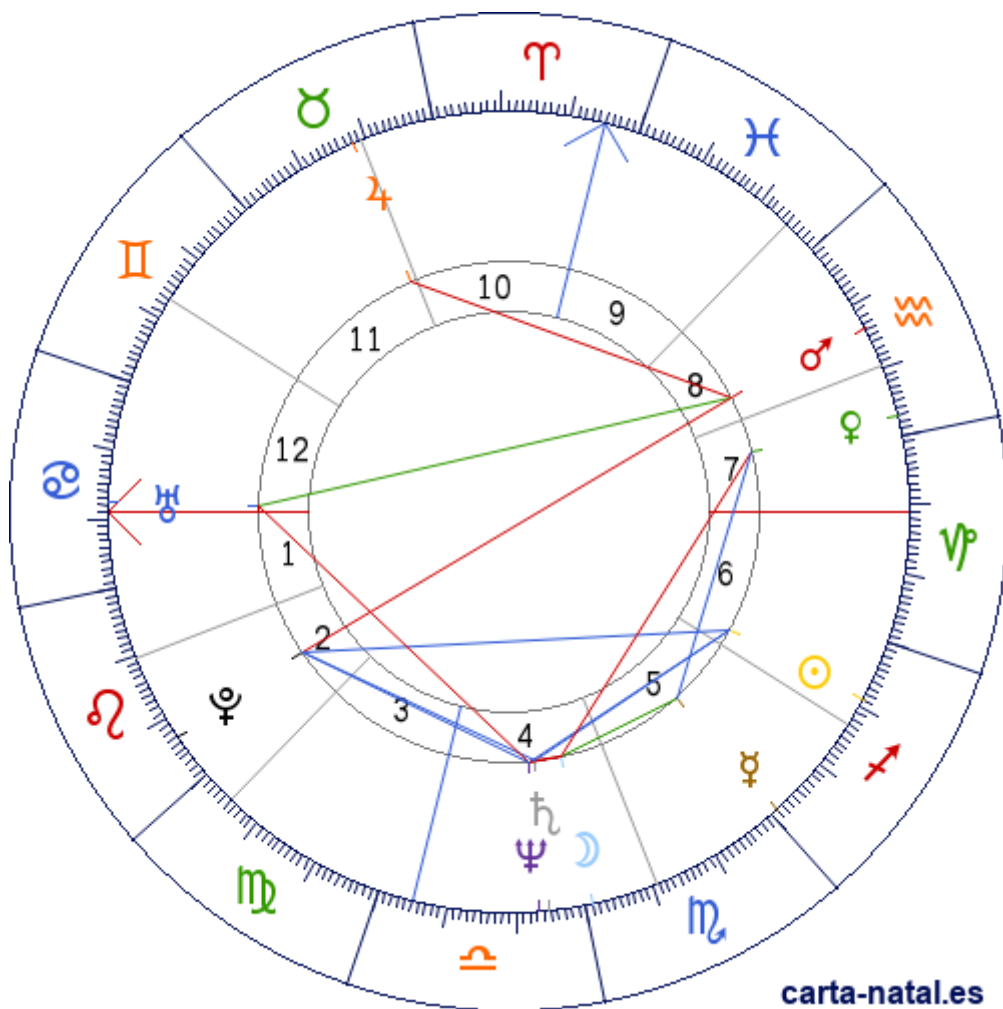

Carta natal

Cathy Rigby

12/12/1952 18:45:00 (PST)

13/12/1952 02:45:00 UT

33:46:01N 118:11:21W

Tropical/geocéntrico

Carta eclíptica

Casas: Placidus

ARMC: 04°47'40.14672"

carta-natal.es

Generalidades

Fuego 36.36%

Tierra 4.55%

Aire 27.27%

Agua 31.82%

Cardinal 36.36%

♅ 23°22'24" 4

♁ 23°11'19"R 2

Aspectos

☉ 60° ♃ 3.81° (A)

☉ 60° ♅ 2.32° (A)

☉ 120° ♁ 2.14° (A)

☽ 30° ♀ 0.12° (S)

☽ 90° ♀ 1.66° (A)