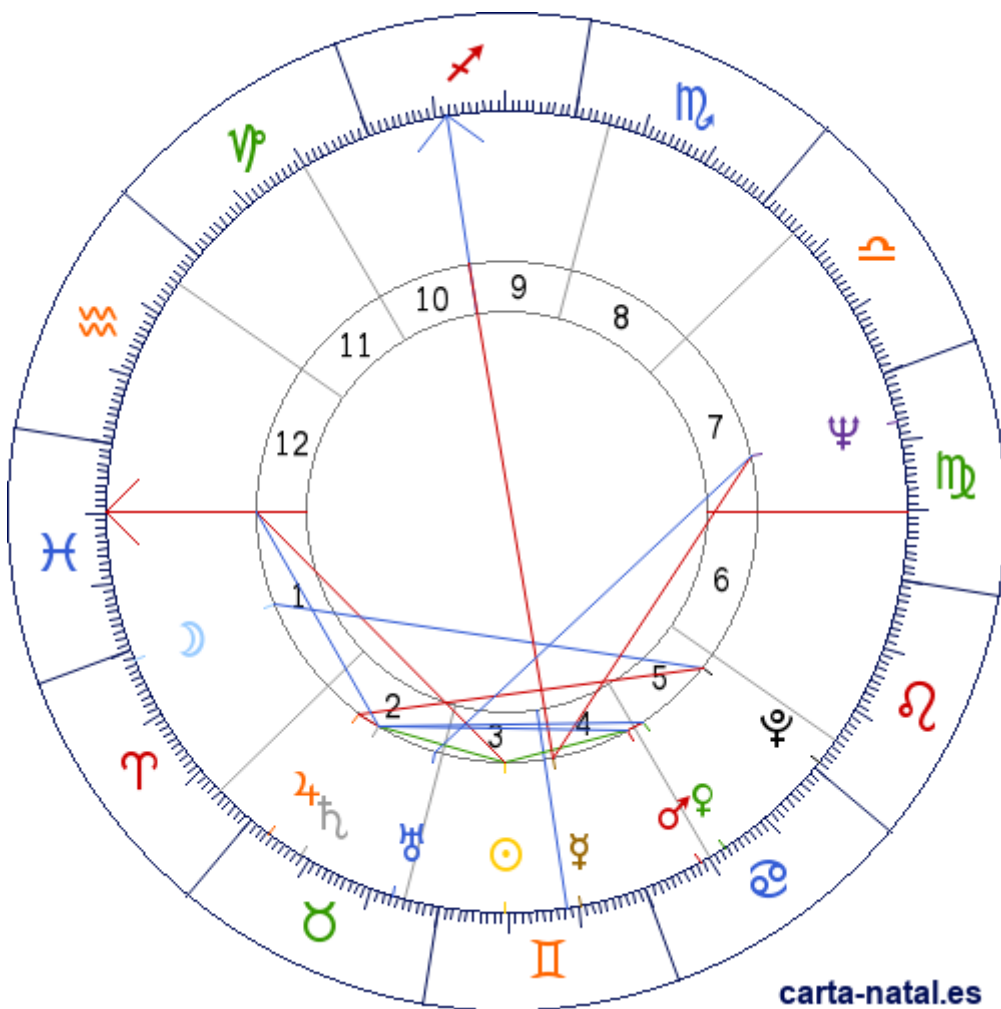

Carta natal

Alfonso Guerra González

31/05/1940 02:00:00 (CET)

31/05/1940 01:00:00 UT

37:22:38N 05:59:13W

Tropical/geocéntrico

Carta eclíptica

Casas: Placidus

ARMC: 257°23'38.31828"

carta-natal.es

Generalidades

Fuego 27.27%

Tierra 18.18%

Aire 22.73%

Agua 31.82%

Cardinal 31.82%

Planetas

☉	♋	09°25'22"	3
☾	♈	01°19'32"	1
☿	♋	20°22'31"	4
♀	♌	12°45'42"	5
♂	♌	08°39'12"	4 » 5
♃	♈	03°16'45"	2
♄	♈	08°52'11"	2
♅	♈	23°02'11"	2 » 3
♆	♎	22°43'45"E	7
♇	♏	01°05'16"	5 » 6

Aspectos

☉	30°	♂	0.77° (S)
☉	30°	♄	0.55° (S)
☉	90°	AC	0.32° (S)
☾	120°	♁	0.24° (S)
♀	90°	♁	2.35° (A)
♀	180°	MC	1.97° (A)
♀	0°	♂	4.11° (A)
♀	60°	♄	3.89° (S)
♂	60°	♄	0.22° (A)
♃	0°	♄	5.59° (A)
♃	90°	♁	2.19° (S)
♄	60°	AC	0.87° (S)
♅	120°	♁	0.31° (S)