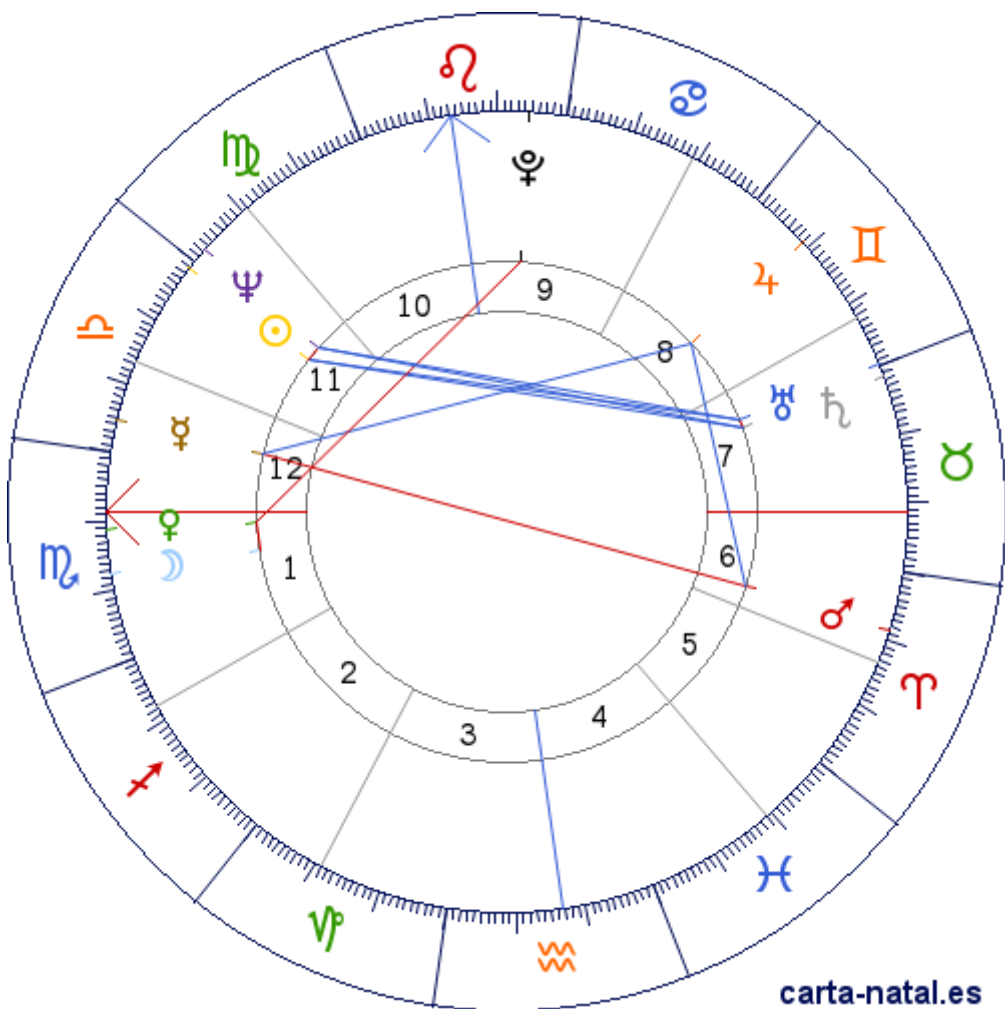

Carta natal

Linda McCartney

24/09/1941 10:00:00 (EDT)

24/09/1941 14:00:00 UT

40:42:51N 74:00:21W

Tropical/geocéntrico

Carta eclíptica

Casas: Placidus

ARMC: 139°00'12.0312"

carta-natal.es

Generalidades

Fuego 22.73%

Tierra 9.09%

Aire 31.82%

Agua 36.36%

Cardinal 31.82%

♄ ♌ 27°34'13" 11

♆ ♋ 05°23'06" 9

Aspectos

☉ 120° ♅ 2.74° (S)

☉ 120° ♁ 0.92° (S)

☉ 0° ♄ 3.55° (S)

☾ 0° ♀ 6.46° (S)

♀ 180° ♂ 3.92° (S)