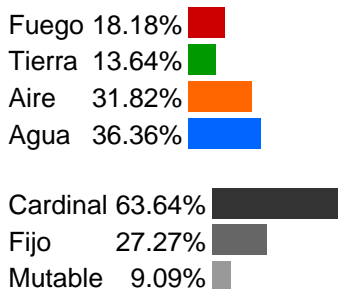

Carta natal

Alice Lardé de Venturino

29/06/1895 19:03:00 (LMT)
30/06/1895 00:59:48 UT

13:41:22N 89:11:14W

Tropical/geocéntrico
Carta eclíptica
Casas: Placidus

ARMC: 203°36'47.39616"

carta-natal.es

Generalidades

Casas (Placidus)

C 1 (AC)	♍	16°26'53"
C 2	♋	18°38'26"
C 3	♏	22°47'25"
C 4	♌	25°28'47"
C 5	♉	24°23'23"
C 6	♈	20°28'30"
C 7	♎	16°26'53"
C 8	♏	18°38'26"
C 9	♍	22°47'25"
C 10 (MC)	♌	25°28'47"
C 11	♎	24°23'23"
C 12	♈	20°28'30"