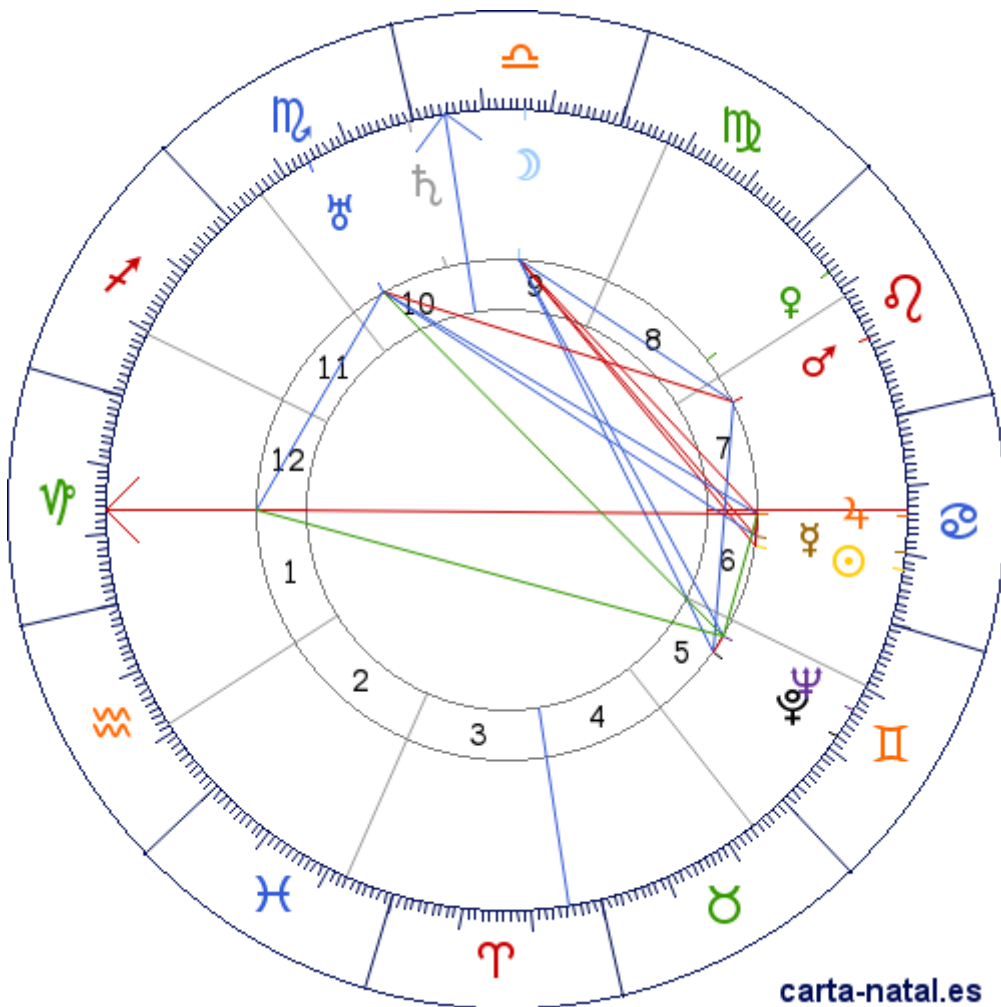

Carta natal

Alice Lardé de Venturino

29/06/1895 19:03:00 (LMT)
30/06/1895 00:59:48 UT

13:41:22N 89:11:14W

Tropical/geocéntrico
Carta eclíptica
Casas: Placidus

ARMC: 203°36'47.39616"

carta-natal.es

Generalidades

Casas (Placidus)

C 1 (AC)	♍	16°26'53"
C 2	♋	18°38'26"
C 3	♏	22°47'25"
C 4	♌	25°28'47"
C 5	♉	24°23'23"
C 6	♈	20°28'30"
C 7	♎	16°26'53"
C 8	♏	18°38'26"
C 9	♍	22°47'25"
C 10 (MC)	♌	25°28'47"
C 11	♎	24°23'23"
C 12	♈	20°28'30"

Planetas

☉	♌	07°57'36"	6
☾	♌	13°52'09"	9
♀	♌	10°23'30" <u>R</u>	6
♀	♏	23°02'46"	8
♂	♏	11°54'58"	7
♃	♎	15°37'01"	6 » 7
♁	♎	00°33'19" <u>E</u>	10
♁	♎	16°07'11" <u>R</u>	10
♅	♈	16°22'07"	5
♁	♈	11°52'38"	5

Aspectos

☉	90°	☾	5.91° (S)
☉	0°	♀	2.43° (A)
☉	0°	♃	7.66° (A)
☾	90°	♀	3.48° (S)
☾	60°	♂	1.95° (S)
☾	90°	♃	1.75° (A)
☾	120°	♅	2.5° (A)
☾	120°	♁	1.99° (S)
♀	0°	♃	5.23° (S)
♀	120°	♁	5.73° (S)
♂	90°	♁	4.2° (A)
♂	60°	♁	0.04° (S)
♃	120°	♁	0.5° (A)
♃	30°	♅	0.75° (A)
♃	180°	AC	0.83° (S)