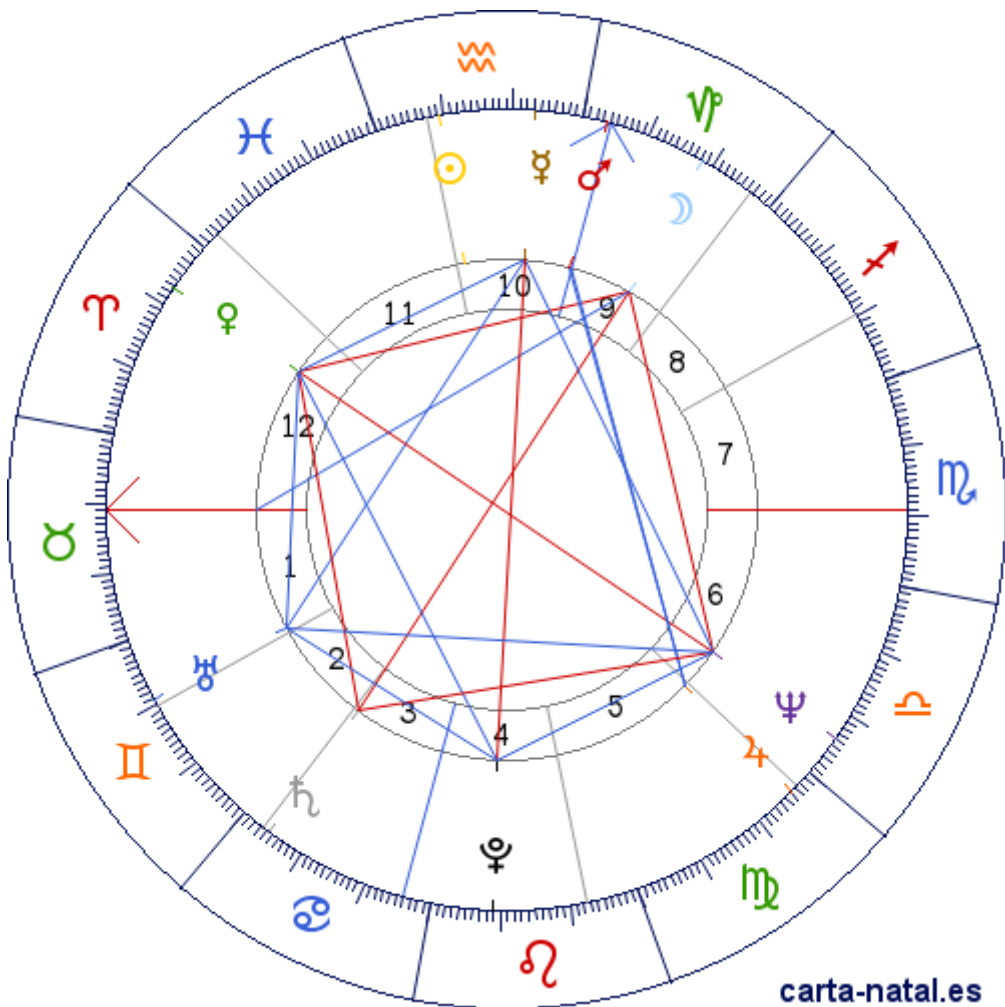

Carta natal

Mia Farrow

09/02/1945 11:27:00 (PWT)

09/02/1945 18:27:00 UT

34:03:08N 118:14:37W

Tropical/geocéntrico

Carta eclíptica

Casas: Placidus

ARMC: 297°59'2.66784"

carta-natal.es

Generalidades

Casas (Placidus)

C 1 (AC)	♈	10°55'20"
C 2	♌	10°09'56"
C 3	♍	03°21'09"
C 4	♎	25°59'18"
C 5	♏	22°22'41"
C 6	♐	27°16'10"
C 7	♑	10°55'20"
C 8	♒	10°09'56"
C 9	♓	03°21'09"
C 10 (MC)	♓	25°59'18"
C 11	♈	22°22'41"
C 12	♌	27°16'10"

Planetas

☉	♏	20°39'43"	10 » 11
☾	♋	11°40'45"	9
♀	♈	06°50'28"	10
♀	♈	07°21'08"	12
♂	♋	26°26'04"	10
♃	♎	26°13'20" <u>R</u>	5 » 6
♄	♌	04°22'06" <u>R</u>	3
♅	♌	09°07'12" <u>E</u>	1 » 2
♆	♌	06°08'07" <u>R</u>	6
♁	♏	08°50'27" <u>R</u>	4

Aspectos

☾	90°	♀	4.33° (S)
☾	180°	♄	7.31° (S)
☾	90°	♆	5.54° (S)
☾	120°	AC	0.76° (A)
♀	60°	♀	0.51° (A)
♀	120°	♃	2.28° (A)
♀	120°	♆	0.71° (S)
♀	180°	♁	2° (A)
♀	90°	♄	2.98° (S)
♀	60°	♃	1.77° (A)
♀	180°	♆	1.22° (S)
♀	120°	♁	1.49° (A)
♂	120°	♃	0.21° (S)
♂	0°	MC	0.45° (A)
♃	120°	MC	0.23° (A)