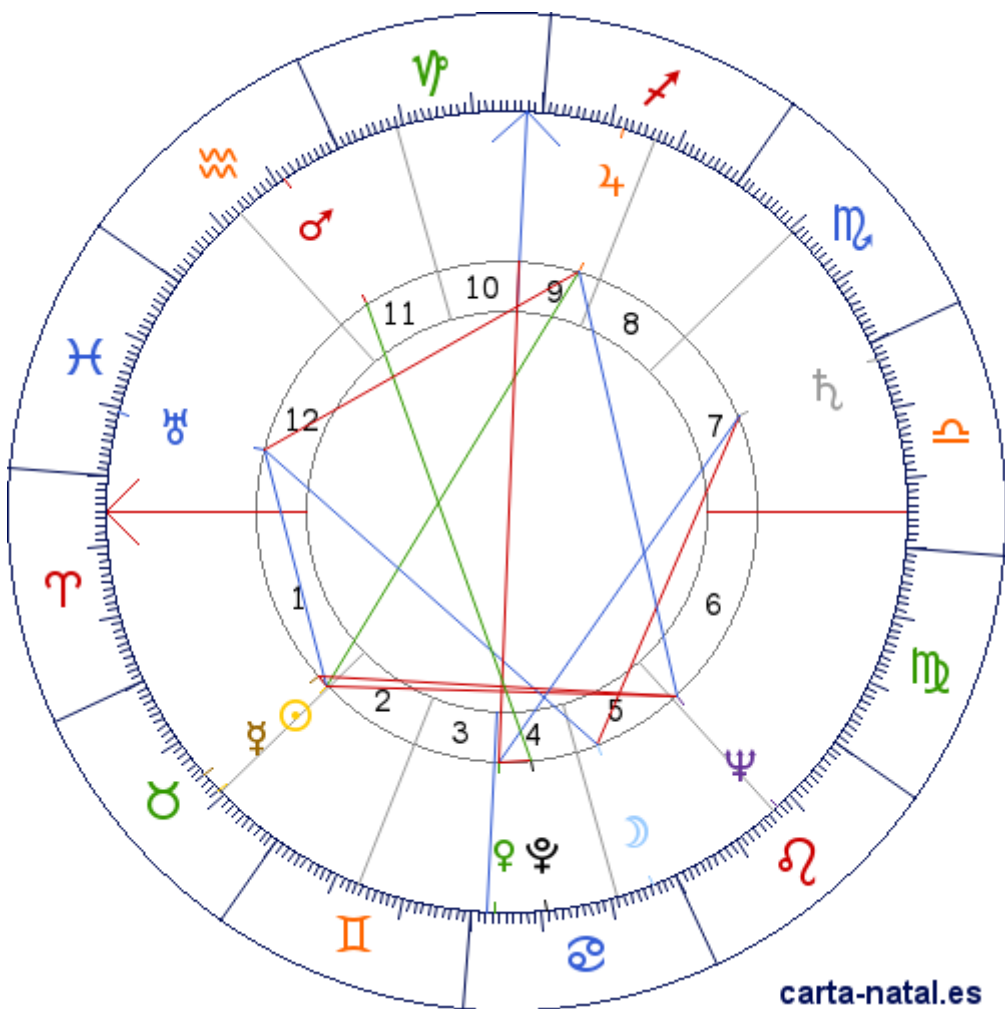

Carta natal

Louis Huber

10/05/1924 03:15:00 (CET)

10/05/1924 02:15:00 UT

49:52:46N 10:53:11E

Tropical/geocéntrico

Carta eclíptica

Casas: Placidus

ARMC: 272°14'35.1456"

carta-natal.es

Generalidades

Fuego 22.73%

Tierra 31.82%

Aire 13.64%

Agua 31.82%

Cardinal 54.55%

♄ ♏ 17°37'32" 6

♁ ♋ 10°39'09" 4

Aspectos

☉ 0° ♀ 3.2° (S)

☉ 150° ♃ 0.97° (S)

☉ 60° ♁ 1.49° (A)

☉ 90° ♄ 1.52° (S)

☾ 90° ♎ 1.17° (A)