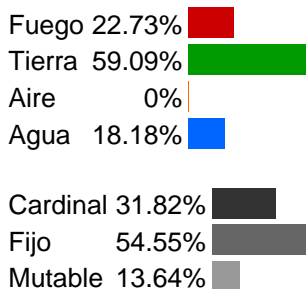

Carta natal

Emile Durkheim

15/04/1858 00:30:00 (LMT)

15/04/1858 00:04:12 UT

48:11:00N 06:27:00E

Tropical/geocéntrico

Carta eclíptica

Casas: Placidus

ARMC: 210°21'52.64388"

carta-natal.es

Generalidades

Casas (Placidus)

C 1 (AC)	♈	01°14'32"
C 2	♉	15°10'47"
C 3	♊	00°28'27"
C 4	♋	02°33'53"
C 5	♌	25°08'23"
C 6	♍	13°26'34"
C 7	♎	01°14'32"
C 8	♏	15°10'47"
C 9	♐	00°28'27"
C 10 (MC)	♑	02°33'53"
C 11	♒	25°08'23"
C 12	♓	13°26'34"

Planetas

☉	♋	24°43'37"	3
☽	♋	08°50'06"	4
♃	♋	13°24'02"	4
♀	♋	06°10'08"	4
♁	♒	02°04'15" <u>R</u>	11
♄	♋	20°32'29"	4
♅	♎	21°52'22"	7
♆	♋	27°16'48"	5
♇	♏	23°33'07"	2
♈	♋	05°49'15"	4

Aspectos

☉	90°	♎	2.85° (S)
☽	0°	♋	4.57° (A)
☽	0°	♋	2.67° (S)
☽	0°	♏	3.01° (S)
♀	0°	♋	7.23° (S)
♀	0°	♌	7.14° (A)
♀	0°	♏	7.58° (S)
♀	0°	♏	0.35° (S)
♁	180°	♏	4.79° (A)
♁	30°	♈	0.83° (A)
♁	30°	♈	0.49° (S)
♄	60°	♎	1.33° (A)
♄	0°	♏	6.74° (A)
♄	60°	♏	3.01° (A)
♅	120°	♏	1.68° (A)