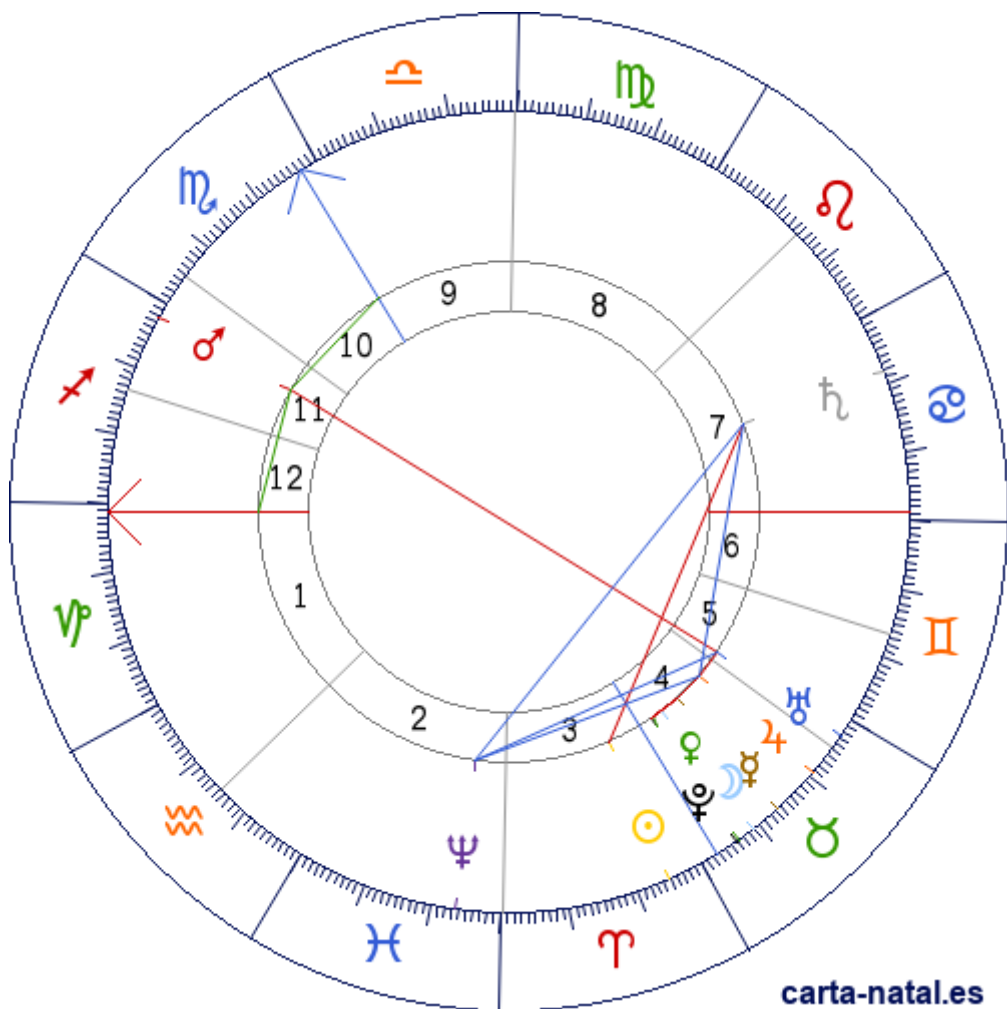

Carta natal

Emile Durkheim

15/04/1858 00:30:00 (LMT)

15/04/1858 00:04:12 UT

48:11:00N 06:27:00E

Tropical/geocéntrico

Carta eclíptica

Casas: Placidus

ARMC: 210°21'52.64388"

carta-natal.es

Generalidades

Casas (Placidus)

C 1 (AC)	♈	01°14'32"
C 2	♉	15°10'47"
C 3	♊	00°28'27"
C 4	♋	02°33'53"
C 5	♌	25°08'23"
C 6	♍	13°26'34"
C 7	♎	01°14'32"
C 8	♏	15°10'47"
C 9	♐	00°28'27"
C 10 (MC)	♑	02°33'53"
C 11	♒	25°08'23"
C 12	♓	13°26'34"

Planetas

☉	♋	24°43'37"	3
☽	♋	08°50'06"	4
♃	♋	13°24'02"	4
♀	♋	06°10'08"	4
♁	♒	02°04'15" <u>R</u>	11
♄	♋	20°32'29"	4
♅	♎	21°52'22"	7
♆	♋	27°16'48"	5
♇	♏	23°33'07"	2
♈	♋	05°49'15"	4

Aspectos

☉	90°	♎	2.85° (S)
☽	0°	♋	4.57° (A)
☽	0°	♋	2.67° (S)
☽	0°	♏	3.01° (S)
♀	0°	♋	7.23° (S)
♀	0°	♌	7.14° (A)
♀	0°	♏	7.58° (S)
♀	0°	♏	0.35° (S)
♁	180°	♏	4.79° (A)
♁	30°	♈	0.83° (A)
♁	30°	♈	0.49° (S)
♄	60°	♎	1.33° (A)
♄	0°	♏	6.74° (A)
♄	60°	♏	3.01° (A)
♅	120°	♏	1.68° (A)