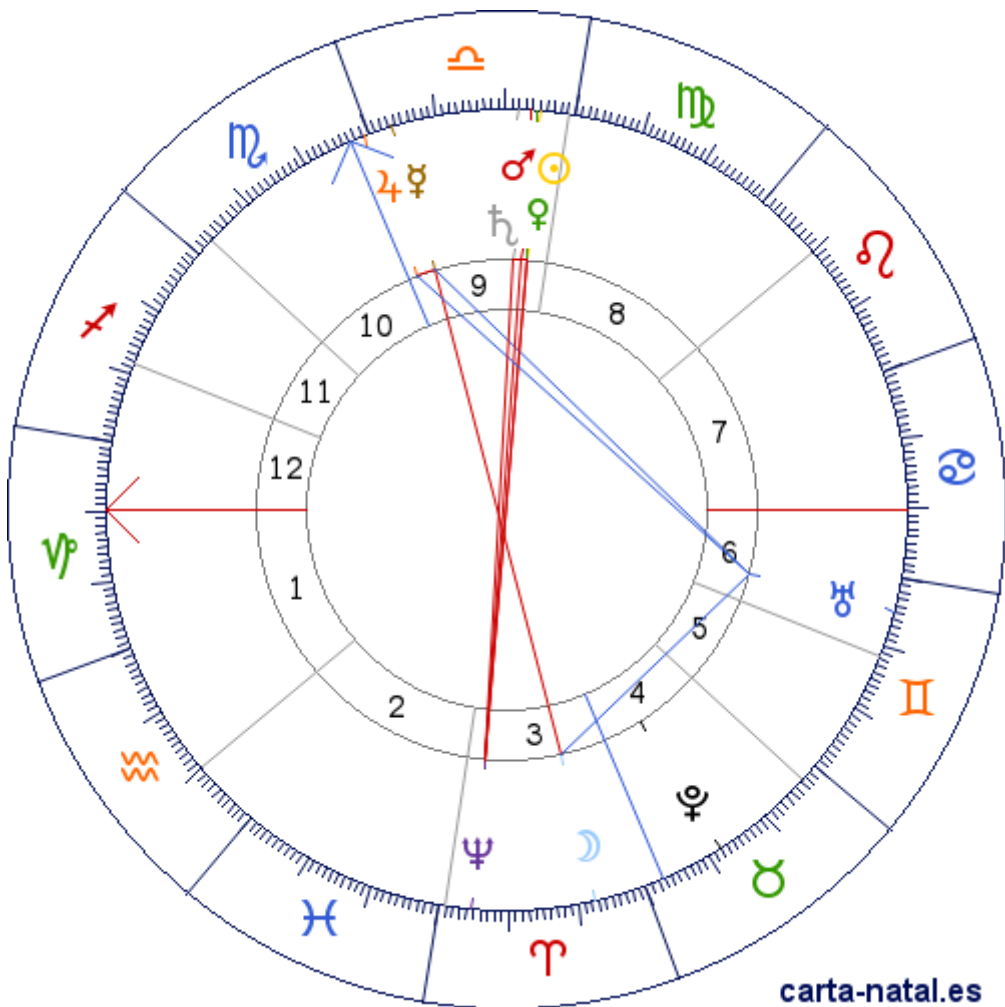

Carta natal

Carlos I de Portugal

28/09/1863 13:35:00 (LMT)
28/09/1863 14:11:32 UT

38:43:00N 09:08:00W

Tropical/geocéntrico
Carta eclíptica
Casas: Placidus

ARMC: 210°36'25.49556"

carta-natal.es

Generalidades

Casas (Placidus)

C 1 (AC)	♍	09°45'23"
C 2	♌	20°02'09"
C 3	♈	00°44'55"
C 4	♊	02°48'58"
C 5	♋	27°21'58"
C 6	♉	18°23'34"
C 7	♈	09°45'23"
C 8	♊	20°02'09"
C 9	♌	00°44'55"
C 10 (MC)	♍	02°48'58"
C 11	♎	27°21'58"
C 12	♏	18°23'34"

Planetas

☉	♎	04°56'34"	9
☾	♈	22°24'17"	3
♀	♎	26°30'12"E	9
♀	♎	05°23'10"R	9
♂	♎	06°22'13"	9
♃	♎	00°40'45"	9 » 10
♄	♎	08°09'25"	9
♁	♉	25°04'27"E	6
♃	♈	04°41'04"R	3
♅	♊	11°58'39"R	4

Aspectos

☉	0°	♀	0.44° (A)
☉	0°	♂	1.43° (A)
☉	0°	♄	3.21° (A)
☉	180°	♃	0.26° (S)
☾	180°	♀	4.1° (A)
☾	60°	♁	2.67° (A)
♀	0°	♃	4.18° (S)
♀	120°	♁	1.43° (S)
♀	0°	♂	0.98° (S)
♀	0°	♄	2.77° (S)
♀	180°	♃	0.7° (A)
♂	0°	♄	1.79° (A)
♂	180°	♃	1.69° (S)
♃	120°	♁	5.61° (S)
♄	180°	♃	3.47° (S)