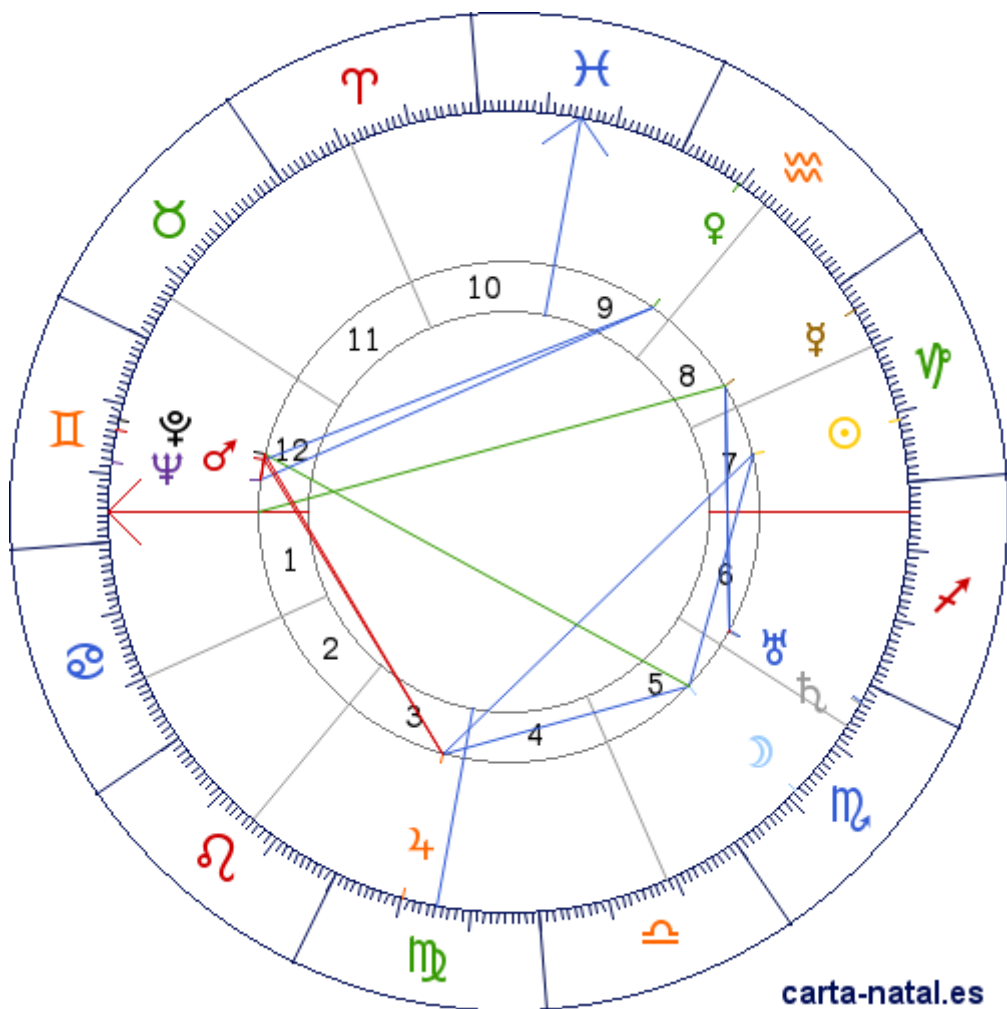

**Carta natal**

**David Alfaro Siqueiros**

29/12/1896 16:30:00 (LMT)

29/12/1896 23:06:31 UT

19:25:42N 99:07:40W

Tropical/geocéntrico

Carta eclíptica

Casas: Placidus

ARMC: 346°23'47.65704"

carta-natal.es

Generalidades

**Casas (Placidus)**

C 1 (AC)	♌	25°33'55"
C 2	♍	20°11'15"
C 3	♎	15°52'46"
C 4	♏	15°13'23"
C 5	♐	18°42'54"
C 6	♑	23°20'24"
C 7	♒	25°33'55"
C 8	♓	20°11'15"
C 9	♈	15°52'46"
C 10 (MC)	♉	15°13'23"
C 11	♊	18°42'54"
C 12	♋	23°20'24"

**Planetas**

☉	♌	08°48'54"	7
☾	♋	11°22'35"	5
☿	♊	25°50'39"	8
♀	♋	20°31'52"	9
♂	♌	13°36'04" <u>R</u>	12
♃	♏	10°11'28" <u>E</u>	3
♄	♑	26°58'0"	6
♅	♒	27°18'46"	6
♆	♈	18°21'29" <u>R</u>	12
♇	♉	12°16'12" <u>R</u>	12

**Aspectos**

☉	60°	☾	2.56° (S)
☉	120°	♃	1.38° (A)
☾	60°	♃	1.19° (S)
☾	150°	♀	0.89° (A)
♀	60°	♄	1.12° (A)
♀	60°	♅	1.47° (A)
♀	150°	AC	0.28° (A)
♀	120°	♂	6.93° (S)
♀	120°	♆	2.17° (S)
♂	90°	♃	3.41° (A)
♂	0°	♆	4.76° (S)
♂	0°	♀	1.33° (A)
♃	90°	♀	2.08° (A)
♄	0°	♅	0.35° (A)
♆	0°	♀	6.09° (A)