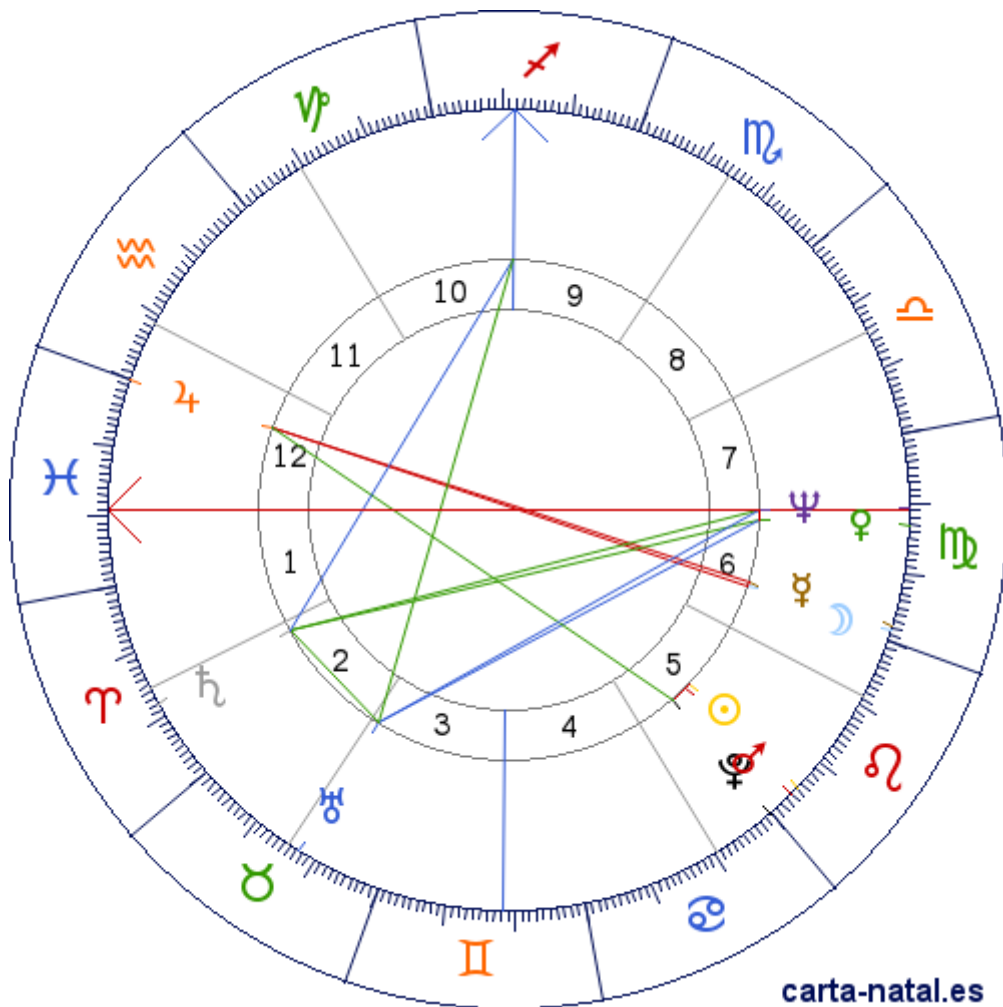

Carta natal

Mabel Manzotti

28/07/1938 20:45:00 (/04)

29/07/1938 00:45:00 UT

33:44:00S 60:10:00W

Tropical/geocéntrico

Carta eclíptica

Casas: Placidus

ARMC: 257°06'6.19992"

carta-natal.es

Generalidades

Fuego 36.36%

Tierra 40.91%

Aire 0%

Agua 22.73%

Cardinal 9.09%

♃ ♋ 19°16'00" 7

♃ ♌ 29°50'33" 5

Aspectos

♁ 0° ♂ 1.32° (S)

♁ 0° ♀ 5.41° (S)

♁ 0° ♀ 0.8° (A)

♁ 180° ♃ 1.4° (S)

♀ 180° ♃ 2.2° (S)