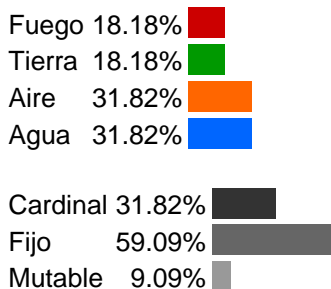

Carta natal

Pablo Iglesias Turrión

17/10/1978 07:50:12 (CET)

17/10/1978 06:50:12 UT

40:24:59N 03:42:09W

Tropical/geocéntrico

Carta eclíptica

Casas: Placidus

ARMC: 124°16'15.0618"

carta-natal.es

Generalidades

Casas (Placidus)

C 1 (AC)	♈	27°10'25"
C 2	♌	25°12'17"
C 3	♍	27°18'04"
C 4	♎	02°00'46"
C 5	♏	05°12'22"
C 6	♐	03°44'06"
C 7	♐	27°10'25"
C 8	♑	25°12'17"
C 9	♒	27°18'04"
C 10 (MC)	♓	02°00'46"
C 11	♈	05°12'22"
C 12	♈	03°44'06"

Planetas

☉	♈	23°32'55"	12 » 1
☾	♊	06°25'14"	7
☿	♌	04°49'56"	1
♀	♌	22°47'25"E	1 » 2
♂	♌	18°48'44"	1
♃	♑	06°38'05"	10
♄	♎	10°00'35"	11
♅	♌	15°17'54"	1
♆	♍	16°12'52"	2
♇	♈	16°52'34"	12

Aspectos

☉	30°	♀	0.76° (S)
☉	0°	☿	6.67° (S)
☾	180°	♀	1.59° (S)
☾	90°	♃	0.21° (A)
☾	120°	♄	3.59° (A)
♀	90°	♃	1.8° (A)
♀	0°	♂	3.98° (A)
♀	0°	♅	7.49° (A)
♂	0°	♅	3.51° (S)
♅	30°	♆	0.92° (A)
♆	60°	☿	0.66° (S)