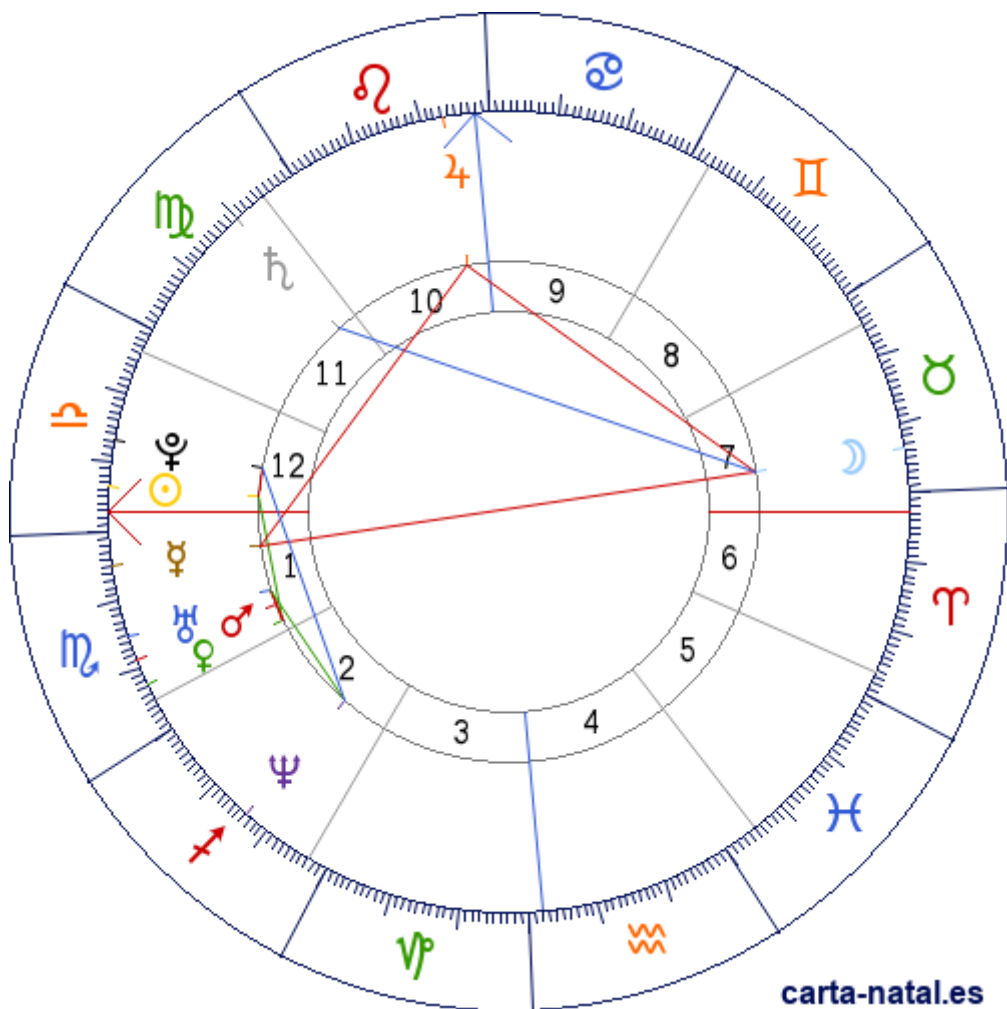

Carta natal

Pablo Iglesias Turrión

17/10/1978 07:50:12 (CET)

17/10/1978 06:50:12 UT

40:24:59N 03:42:09W

Tropical/geocéntrico

Carta eclíptica

Casas: Placidus

ARMC: 124°16'15.0618"

carta-natal.es

Generalidades

Casas (Placidus)

C 1 (AC)	♈	27°10'25"
C 2	♌	25°12'17"
C 3	♍	27°18'04"
C 4	♎	02°00'46"
C 5	♏	05°12'22"
C 6	♐	03°44'06"
C 7	♐	27°10'25"
C 8	♑	25°12'17"
C 9	♒	27°18'04"
C 10 (MC)	♓	02°00'46"
C 11	♈	05°12'22"
C 12	♈	03°44'06"

Planetas

☉	♈	23°32'55"	12 » 1
☾	♊	06°25'14"	7
☿	♌	04°49'56"	1
♀	♌	22°47'25"E	1 » 2
♂	♌	18°48'44"	1
♃	♑	06°38'05"	10
♄	♎	10°00'35"	11
♅	♌	15°17'54"	1
♆	♍	16°12'52"	2
♇	♈	16°52'34"	12

Aspectos

☉	30°	♀	0.76° (S)
☉	0°	☿	6.67° (S)
☾	180°	♀	1.59° (S)
☾	90°	♃	0.21° (A)
☾	120°	♄	3.59° (A)
♀	90°	♃	1.8° (A)
♀	0°	♂	3.98° (A)
♀	0°	♅	7.49° (A)
♂	0°	♅	3.51° (S)
♅	30°	♆	0.92° (A)
♆	60°	☿	0.66° (S)