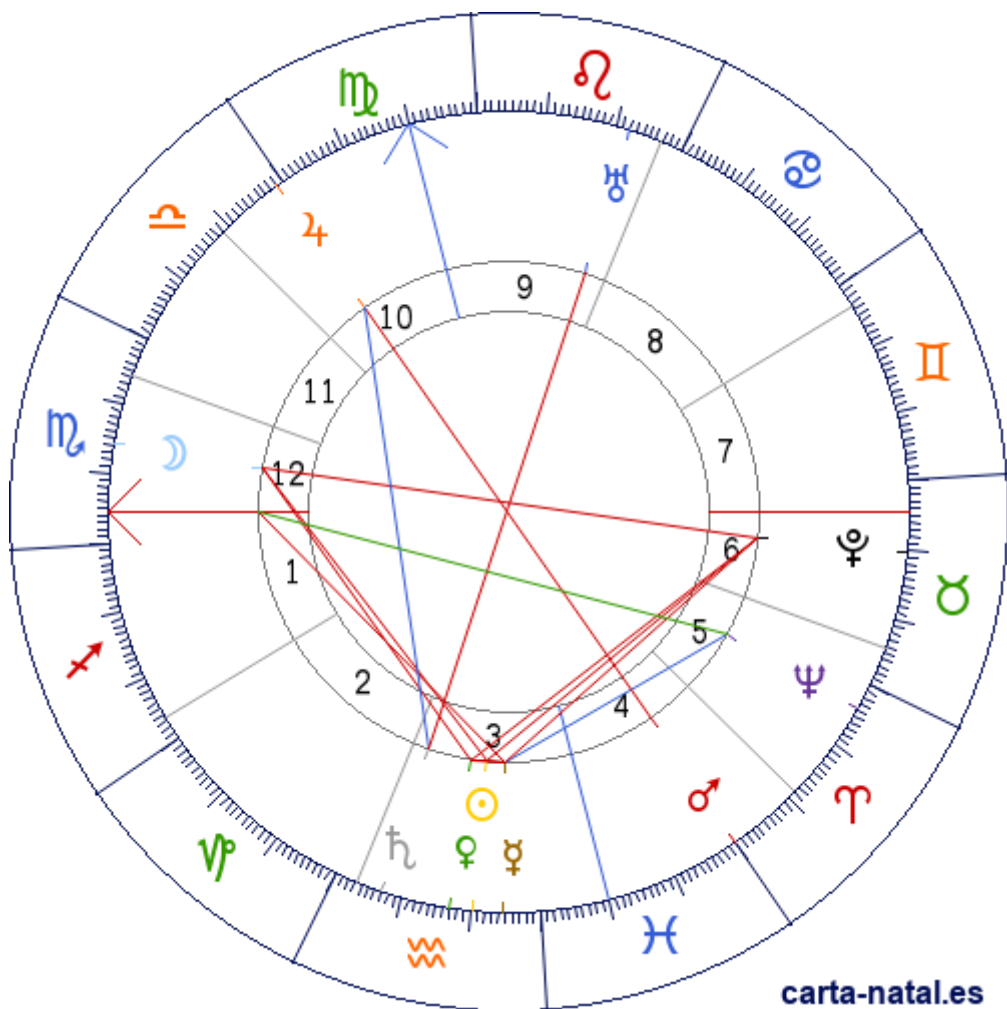

Carta natal

Amy Lowell

09/02/1874 01:30:00 (LMT)

09/02/1874 06:14:29 UT

42:19:54N 71:07:16W

Tropical/geocéntrico

Carta eclíptica

Casas: Placidus

ARMC: 161°40'13.70892"

Generalidades

Casas (Placidus)

C 1 (AC)	♈	25°33'12"
C 2	♉	26°29'56"
C 3	♊	03°06'24"
C 4	♋	10°08'37"
C 5	♌	11°13'27"
C 6	♍	05°37'01"
C 7	♎	25°33'12"
C 8	♏	26°29'56"
C 9	♐	03°06'24"
C 10 (MC)	♑	10°08'37"
C 11	♒	11°13'27"
C 12	♓	05°37'01"

Planetas

☉	♋	20°22'51"	3
☾	♈	15°37'34"	12
♀	♋	24°44'35"	3
♁	♋	16°53'57"	3
♂	♋	29°59'31"	4
♃	♈	00°52'59" <u>R</u>	10
♄	♋	06°53'30"	3
♅	♏	08°00'42" <u>R</u>	9
♆	♏	26°06'04"	5
♇	♍	19°48'31" <u>E</u>	6

Aspectos

☉	90°	☾	4.75° (A)
☉	0°	♀	4.36° (S)
☉	0°	♀	3.48° (A)
☉	90°	♁	0.57° (S)
☾	90°	♀	1.27° (A)
☾	180°	♁	4.18° (A)
♀	0°	♀	7.84° (S)
♀	60°	♁	1.36° (A)
♀	90°	♁	4.93° (S)
♀	90°	AC	0.81° (S)
♀	90°	♁	2.91° (A)
♂	180°	♃	0.89° (A)
♃	120°	♄	6.01° (S)
♄	180°	♅	1.12° (A)
♆	150°	AC	0.55° (A)