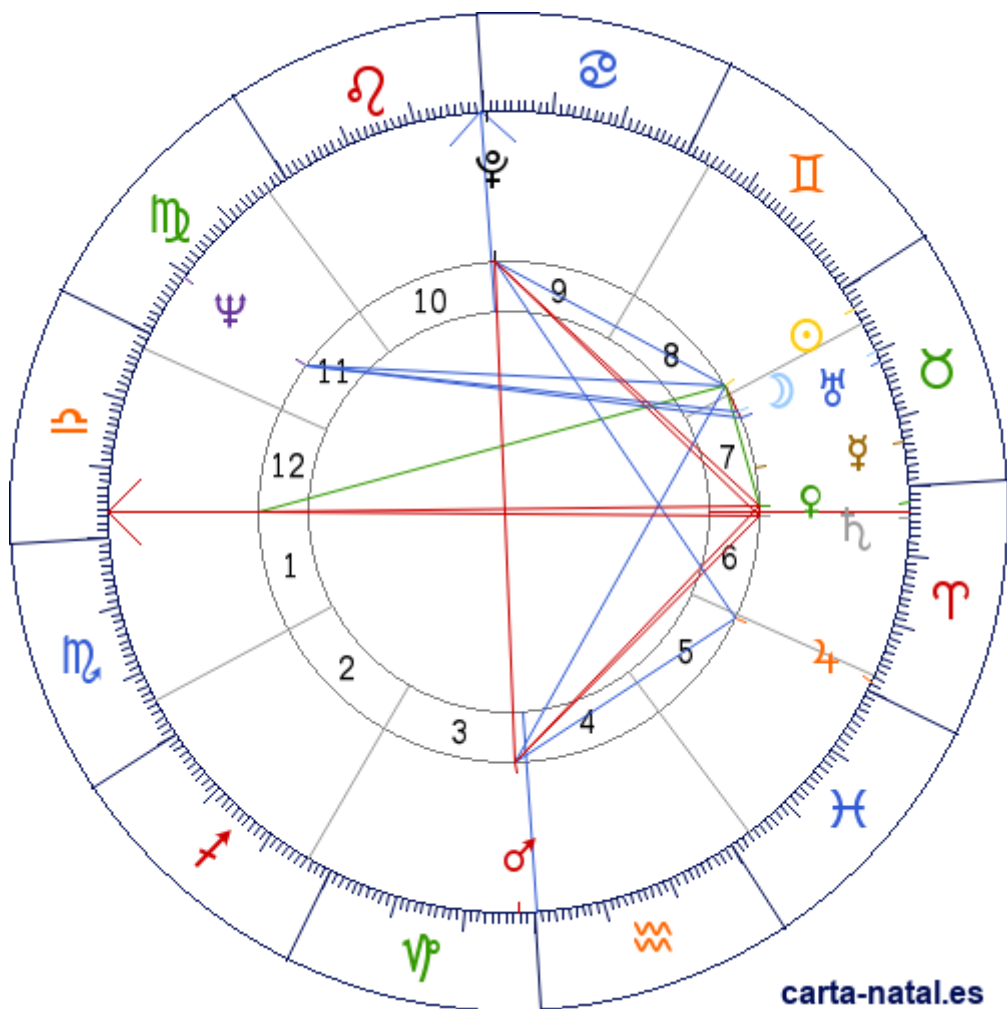

Carta natal

Giovanni Falcone

18/05/1939 16:35:00 (CET)

18/05/1939 15:35:00 UT

38:06:57N 13:21:35E

Tropical/geocéntrico

Carta eclíptica

Casas: Placidus

ARMC: 122°31'49.74276"

carta-natal.es

Generalidades

Casas (Placidus)

C 1 (AC)	♈	26°21'01"
C 2	♉	24°30'22"
C 3	♊	26°15'13"
C 4	♋	00°20'04"
C 5	♌	03°19'50"
C 6	♍	02°14'53"
C 7	♎	26°21'01"
C 8	♏	24°30'22"
C 9	♐	26°15'13"
C 10 (MC)	♑	00°20'04"
C 11	♒	03°19'50"
C 12	♓	02°14'53"

Planetas

☉	♊	26°47'48"	8
☾	♊	20°01'17"	7
☿	♊	06°29'56"	7
♀	♊	27°39'35"	7
♂	♍	27°55'28"	3 » 4
♃	♎	01°20'34"	5 » 6
♄	♎	25°31'30"	6 » 7
♅	♏	18°21'57"	7
♆	♐	20°35'56"R	11
♇	♑	29°29'37"	9 » 10

Aspectos

☉	0°	☾	6.78° (A)
☉	30°	♀	0.86° (S)
☉	120°	♂	1.13° (A)
☉	120°	♅	6.2° (S)
☉	60°	♁	2.7° (A)
☉	150°	AC	0.45° (A)
☾	0°	♁	1.66° (S)
☾	120°	♅	0.58° (A)
♀	90°	♂	0.26° (A)
♀	0°	♄	2.13° (S)
♀	90°	♁	1.83° (A)
♀	180°	AC	1.31° (A)
♂	60°	♄	3.42° (A)
♂	90°	♄	2.4° (S)
♂	180°	♁	1.57° (A)

♄	120°	♍	1.85° (S)
♃	90°	♍	3.97° (A)
♃	180°	AC	0.83° (S)
♅	120°	♋	2.23° (A)
♍	0°	MC	0.84° (S)