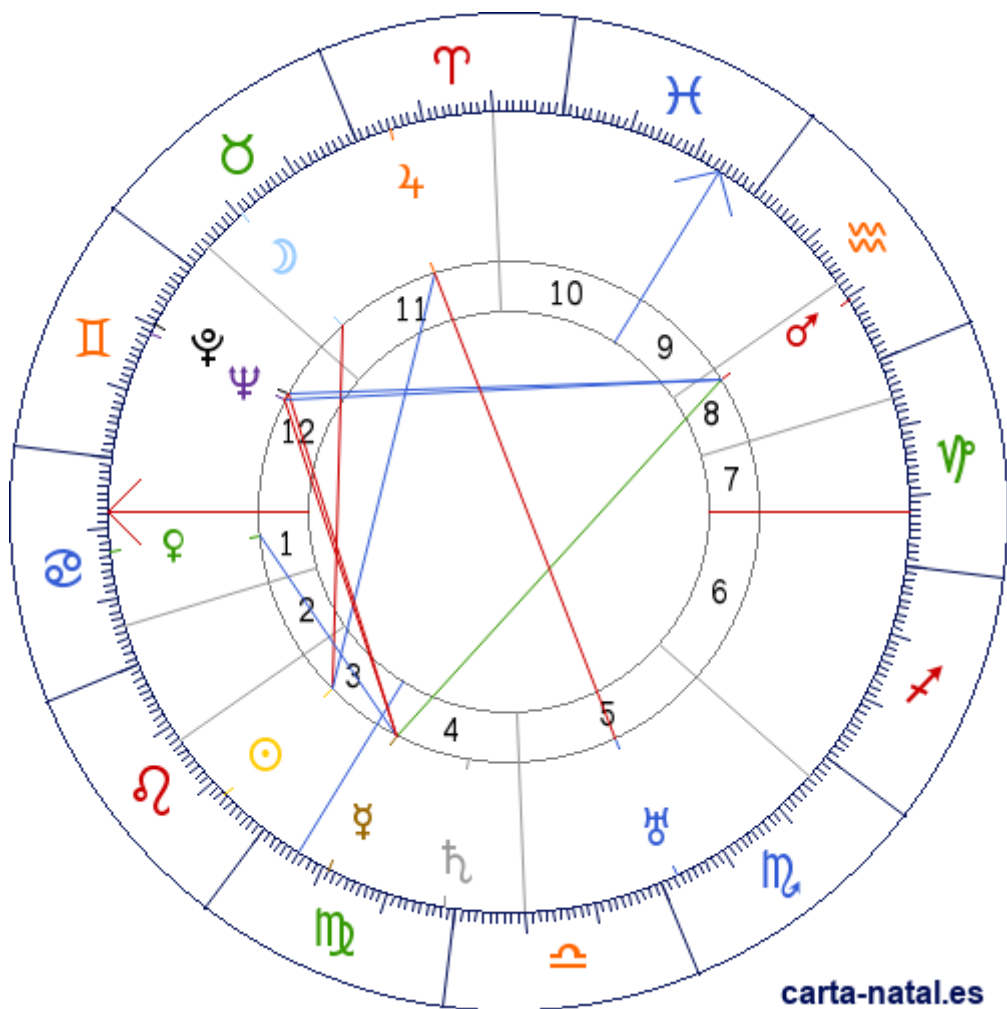

Carta natal

Louis-Victor de Broglie

15/08/1892 01:00:00 (PMT)

15/08/1892 00:50:39 UT

49:56:00N 01:05:00E

Tropical/geocéntrico

Carta eclíptica

Casas: Placidus

ARMC: 337°38'31.64964"

carta-natal.es

Generalidades

Casas (Placidus)

C 1 (AC)	♌	07°39'13"
C 2	♌	24°09'06"
C 3	♏	12°19'57"
C 4	♎	05°51'02"
C 5	♎	10°02'15"
C 6	♎	26°25'27"
C 7	♎	07°39'13"
C 8	♎	24°09'06"
C 9	♎	12°19'57"
C 10 (MC)	♎	05°51'02"
C 11	♎	10°02'15"
C 12	♎	26°25'27"

Planetas

☉	♏	22°36'29"	3
☾	♋	19°26'59"	11
♃	♎	10°53'03" <u>R</u>	4
♀	♌	13°19'41"	1
♁	♎	09°31'59" <u>R</u>	8 » 9
♃	♎	24°56'21" <u>E</u>	11
♄	♎	28°18'41"	4
♅	♎	02°32'15"	5
♆	♎	11°04'23"	12
♇	♎	09°43'10"	12

Aspectos

☉	90°	☾	3.16° (A)
☉	120°	♃	2.33° (A)
♀	60°	♀	2.44° (S)
♀	150°	♁	1.35° (A)
♀	90°	♃	0.19° (S)
♀	90°	♀	1.16° (A)
♁	120°	♃	1.54° (S)
♁	120°	♀	0.19° (S)
♃	180°	♅	7.6° (S)
♃	0°	♀	1.35° (S)