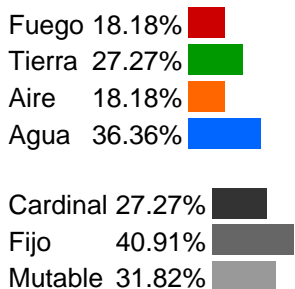

Carta natal

Louis-Victor de Broglie

15/08/1892 01:00:00 (PMT)

15/08/1892 00:50:39 UT

49:56:00N 01:05:00E

Tropical/geocéntrico

Carta eclíptica

Casas: Placidus

ARMC: 337°38'31.64964"

carta-natal.es

Generalidades

Casas (Placidus)

C 1 (AC)	♌	07°39'13"
C 2	♌	24°09'06"
C 3	♏	12°19'57"
C 4	♎	05°51'02"
C 5	♎	10°02'15"
C 6	♎	26°25'27"
C 7	♎	07°39'13"
C 8	♎	24°09'06"
C 9	♎	12°19'57"
C 10 (MC)	♎	05°51'02"
C 11	♎	10°02'15"
C 12	♎	26°25'27"