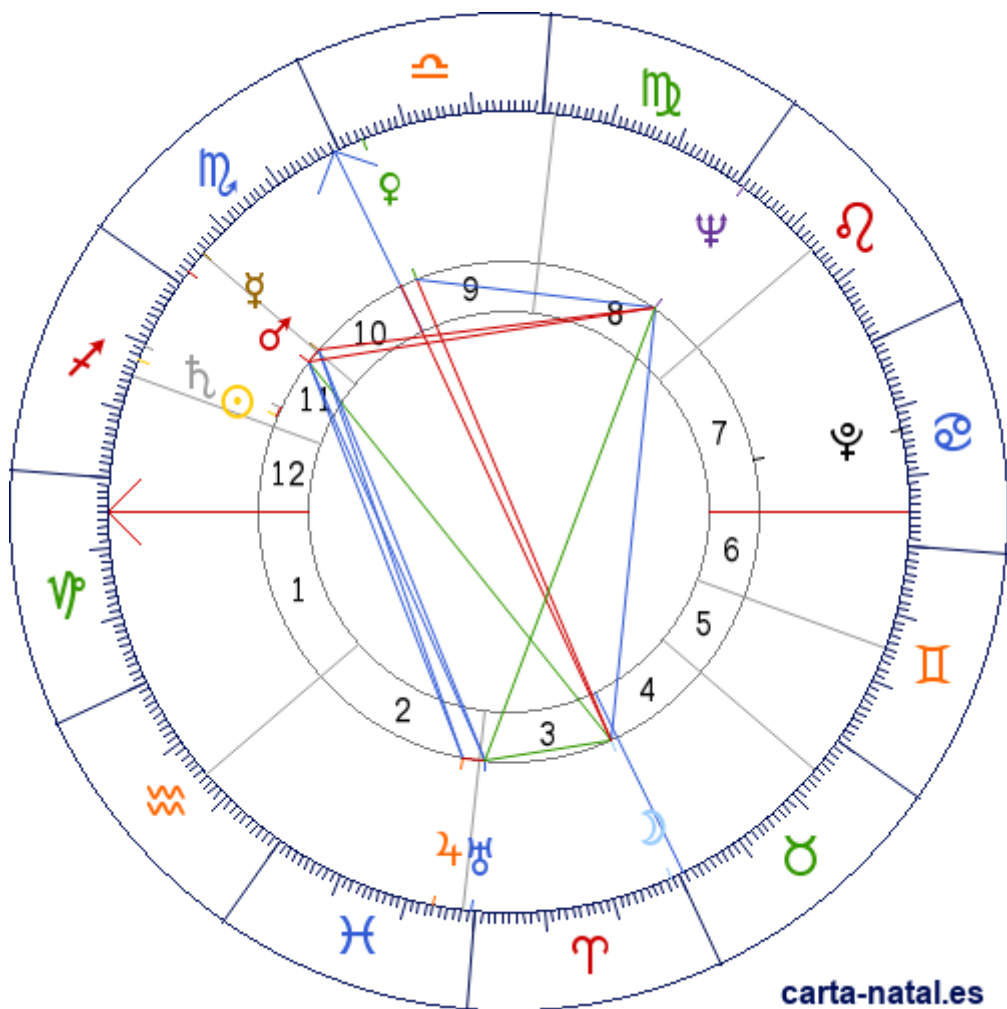

Carta natal

Bhumibol Adulyadej

05/12/1927 08:45:00 (EST)

05/12/1927 13:45:00 UT

42:22:30N 71:06:20W

Tropical/geocéntrico

Carta eclíptica

Casas: Placidus

ARMC: 208°30'20.42208"

carta-natal.es

Generalidades

Fuego 36.36%

Tierra 13.64%

Aire 9.09%

Agua 40.91%

Cardinal 40.91%

♂ ♋ 29°11'11"E 8

♁ ♌ 16°43'36"R 7

Aspectos

☉ 0° ♅ 2° (S)

☾ 180° ♀ 2.4° (S)

☾ 150° ♂ 0.79° (S)

☾ 30° ♁ 0.75° (A)

☾ 120° ♄ 0.44° (A)