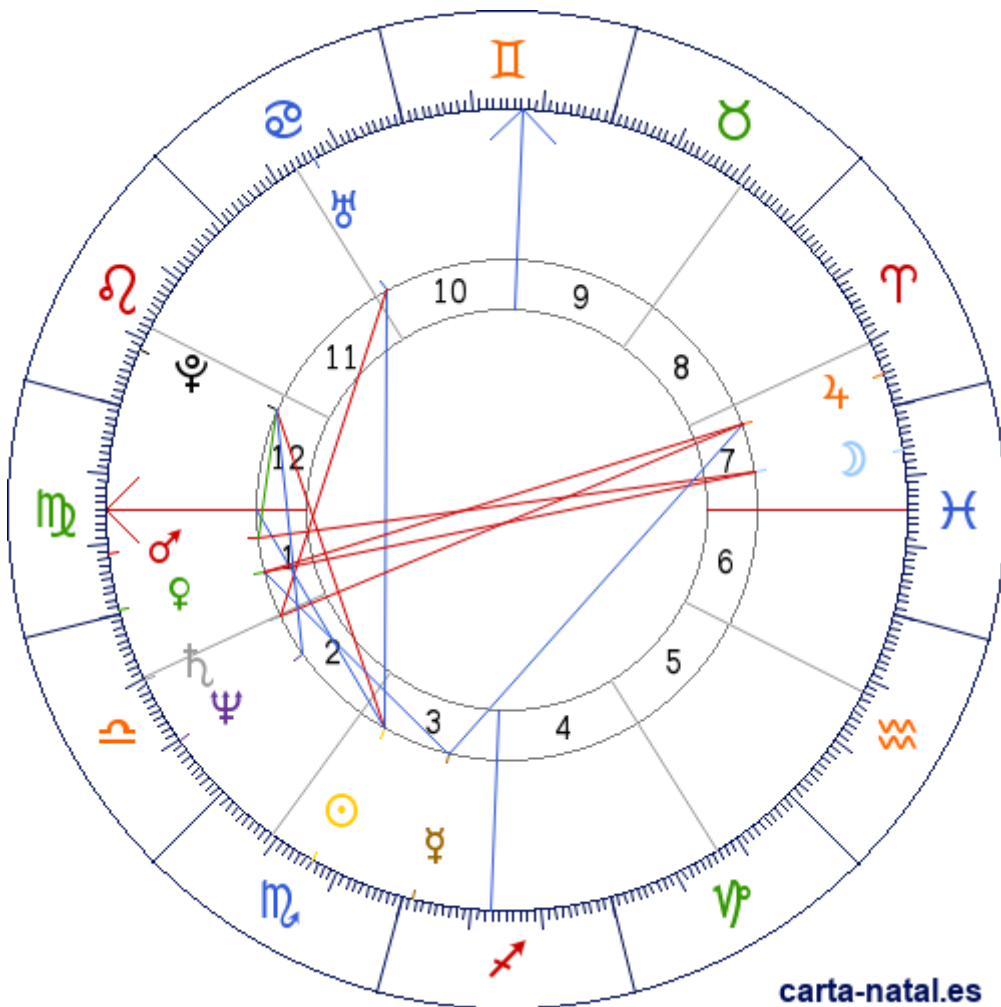

Carta natal

Lou Ferrigno

09/11/1951 01:30:00 (EST)

09/11/1951 06:30:00 UT

40:39:00N 73:56:58W

Tropical/geocéntrico

Carta eclíptica

Casas: Placidus

ARMC: 71°10'39.87516"

carta-natal.es

Generalidades

Fuego 18.18%

Tierra 31.82%

Aire 18.18%

Agua 31.82%

Cardinal 18.18%

♃ ♌ 20°14'43" 2

♀ ♒ 21°30'0" 12

Aspectos

♁ 120° ♃ 2.22° (S)

♁ 90° ♃ 5.45° (A)

♁ 60° AC 0.98° (A)

♁ 180° ♃ 5.8° (A)

♁ 180° ♃ 2.42° (S)