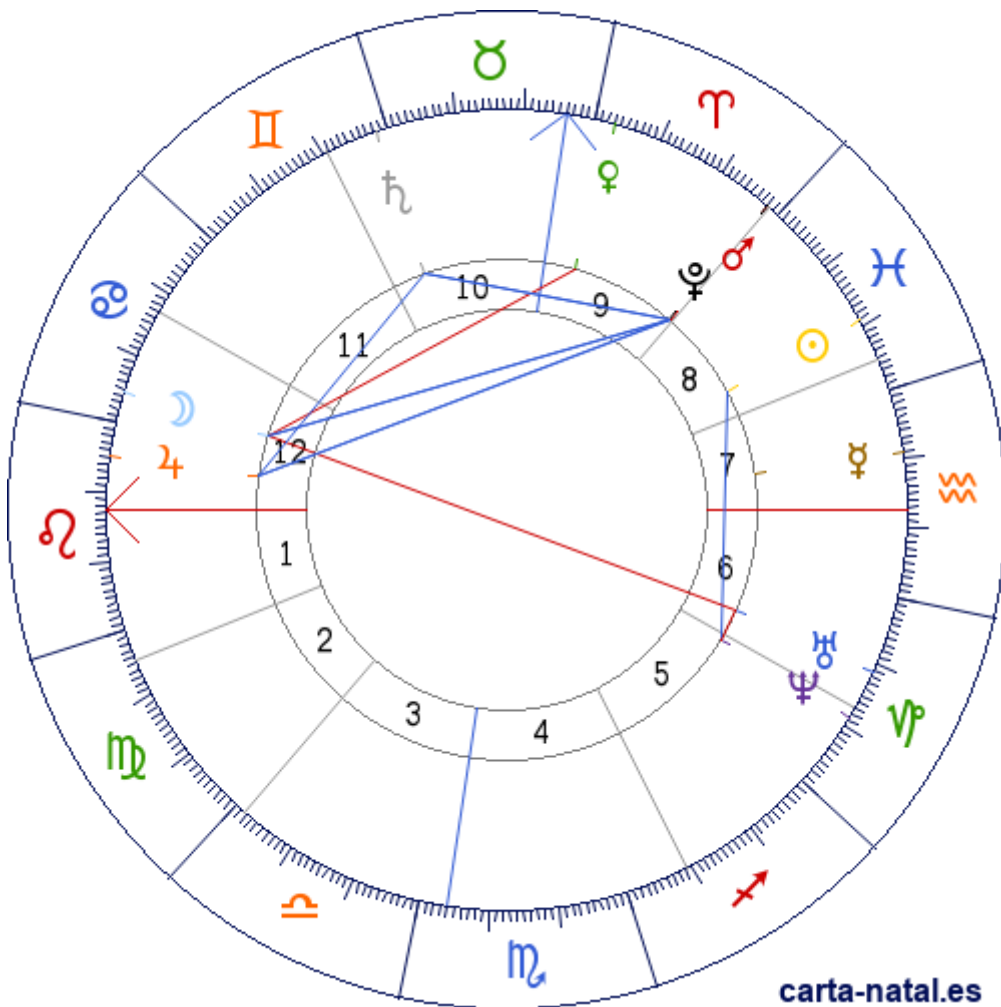

Carta natal

Ramón Ortega y Frías

01/03/1825 15:30:00 (LMT)

01/03/1825 15:44:26 UT

37:11:17N 03:36:24W

Tropical/geocéntrico

Carta eclíptica

Casas: Placidus

ARMC: 31°35'10.39632"

carta-natal.es

Generalidades

Fuego 40.91%

Tierra 18.18%

Aire 13.64%

Agua 27.27%

Cardinal 45.45%