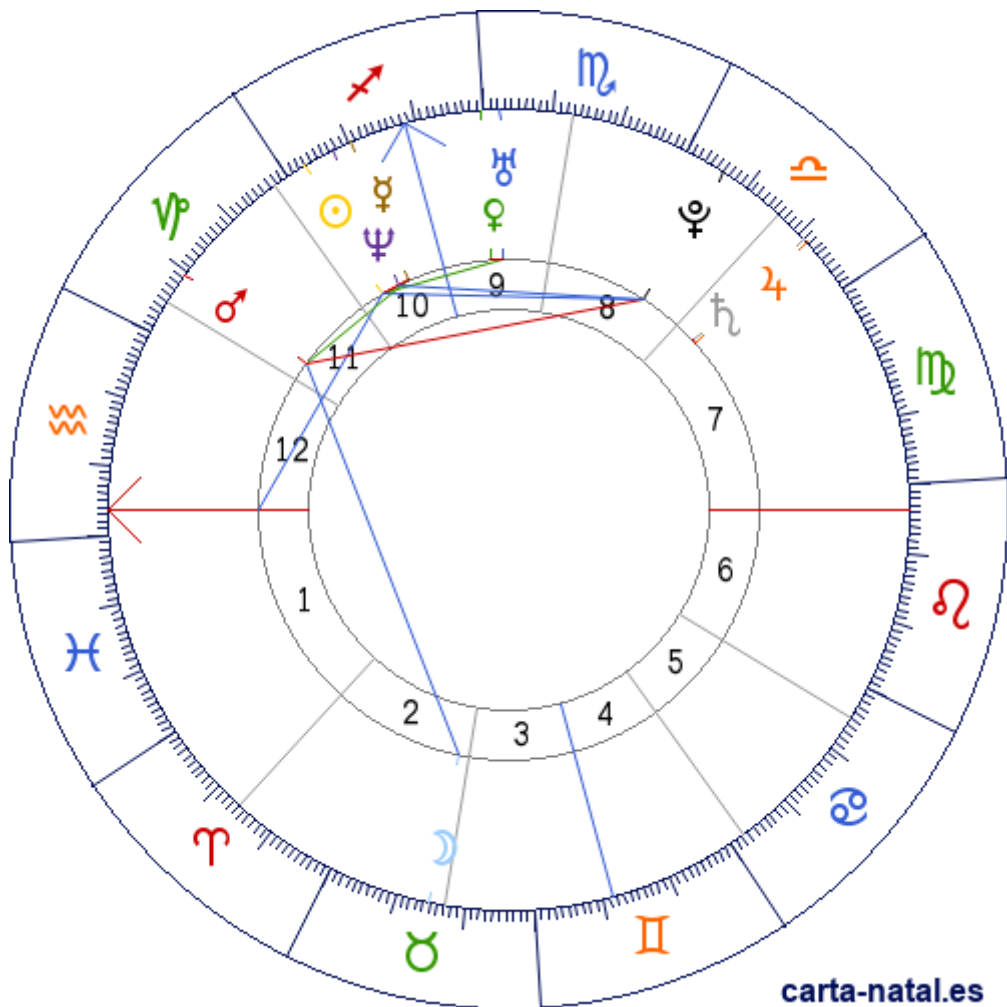

Carta natal

Christina Aguilera

18/12/1980 10:46:00 (EST)

18/12/1980 15:46:00 UT

40:33:44N 74:08:23W

Tropical/geocéntrico

Carta eclíptica

Casas: Placidus

ARMC: 249°45'57.5892"

carta-natal.es

Generalidades

Fuego 45.45%

Tierra 22.73%

Aire 27.27%

Agua 4.55%

Cardinal 22.73%

♆ ♈ 22°33'22" 10

♇ ♎ 23°53'51" 8

Aspectos

☉ 0° ♀ 7.14° (A)

☉ 30° ♈ 0.8° (A)

☉ 0° ♀ 4.34° (S)

☉ 60° ♀ 3° (S)

☉ 60° AC 0.51° (A)