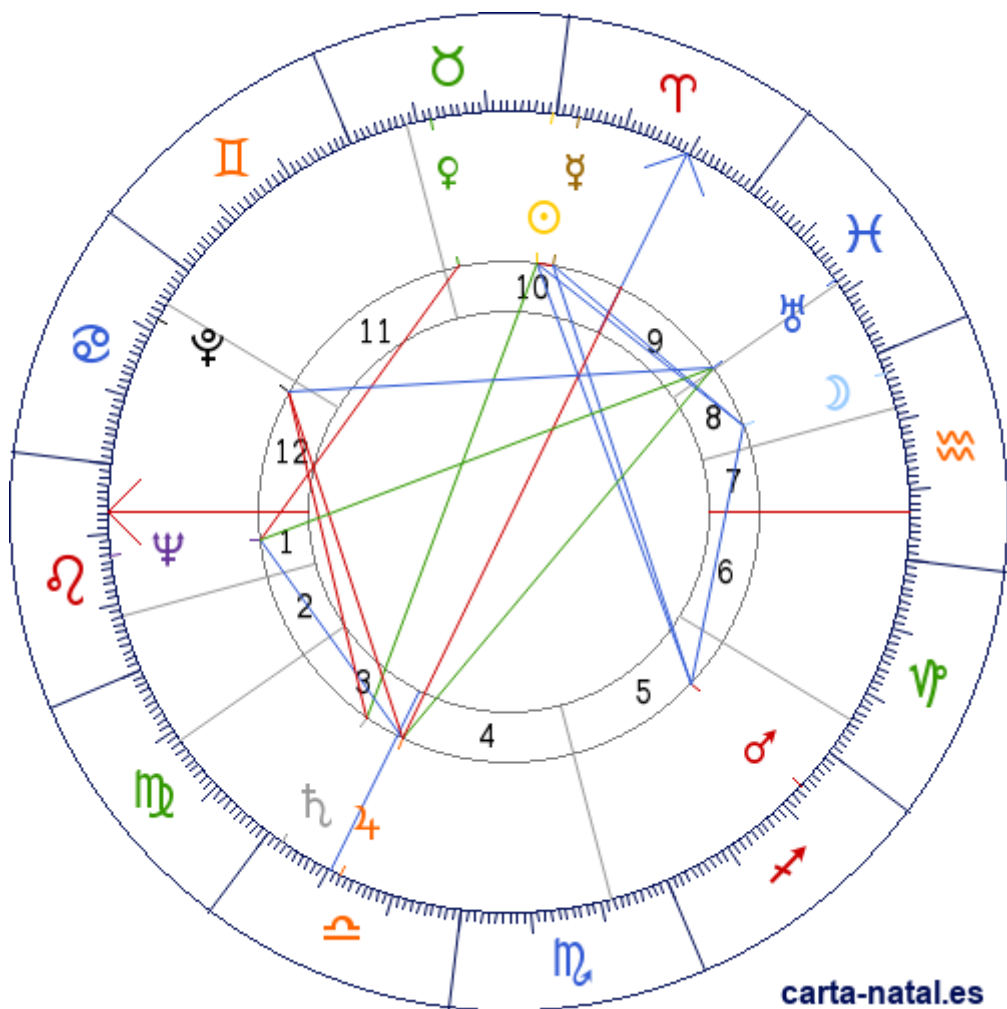

Carta natal

Alistair MacLean

21/04/1922 12:00:00 (BST)

21/04/1922 11:00:00 UT

55:51:00N 04:10:15W

Tropical/geocéntrico

Carta eclíptica

Casas: Placidus

ARMC: 09°33'46.54548"

carta-natal.es

Generalidades

Fuego 45.45%

Tierra 22.73%

Aire 22.73%

Agua 9.09%

Cardinal 31.82%

♃ ♏ 13°10'35" E 1

♃ ♒ 08°06'31" 12

Aspectos

☉ 60° ☾ 3.37° (A)

☉ 0° ♀ 3.72° (A)

☉ 120° ♂ 6.9° (S)

☉ 150° ♃ 1.74° (A)

☾ 60° ♀ 0.35° (S)