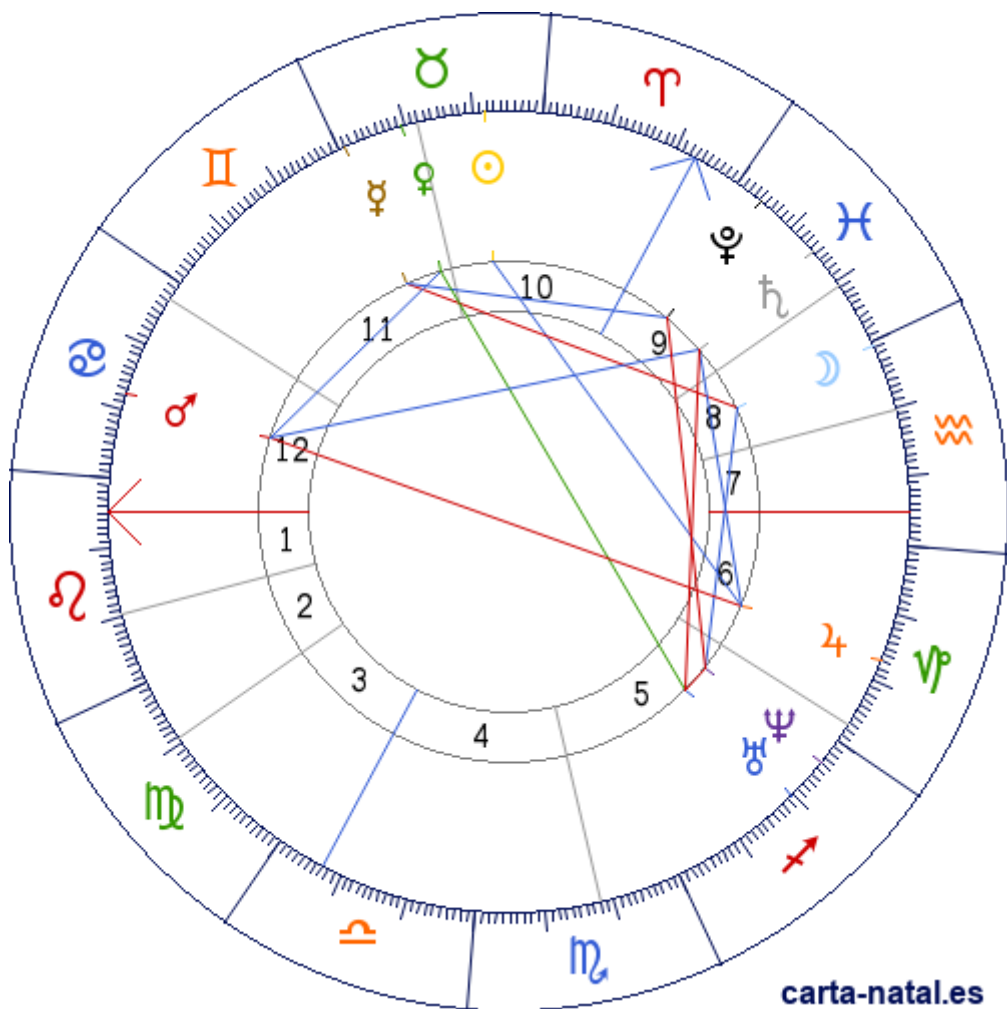

**Carta natal**

**Alejandro II**

29/04/1818 10:00:00 (LMT)  
29/04/1818 07:29:32 UT GREG

55:45:08N 37:36:56E

Tropical/geocéntrico  
Carta eclíptica  
Casas: Placidus

ARMC: 06°38'39.4206"

carta-natal.es

Generalidades

**Casas (Placidus)**

C 1 (AC)	♈	04°49'31"
C 2	♈	19°37'04"
C 3	♌	09°06'16"
C 4	♌	07°14'14"
C 5	♍	18°09'34"
C 6	♍	02°45'38"
C 7	♎	04°49'31"
C 8	♎	19°37'04"
C 9	♏	09°06'16"
C 10 (MC)	♏	07°14'14"
C 11	♐	18°09'34"
C 12	♐	02°45'38"

**Planetas**

☉	♉	08°21'12"	10
☾	♎	29°24'09"	8
♀	♉	29°00'52"	11
♀	♉	20°26'36"	11
♂	♑	17°37'11"	12
♃	♍	12°58'17"E	6
♄	♏	15°18'00"	9
♁	♏	19°40'38"R	5
♃	♏	26°14'40"R	5
♀	♏	25°50'39"	9

**Aspectos**

☉	120°	♃	4.62° (A)
☾	90°	♀	0.39° (S)
☾	60°	♃	3.16° (S)
♀	60°	♀	3.17° (S)
♀	60°	♂	2.82° (S)
♀	150°	♁	0.77° (S)
♂	180°	♃	4.65° (S)
♂	120°	♄	2.32° (S)
♃	60°	♄	2.33° (S)
♄	90°	♁	4.38° (A)
♁	0°	♃	6.57° (S)
♃	90°	♀	0.4° (A)