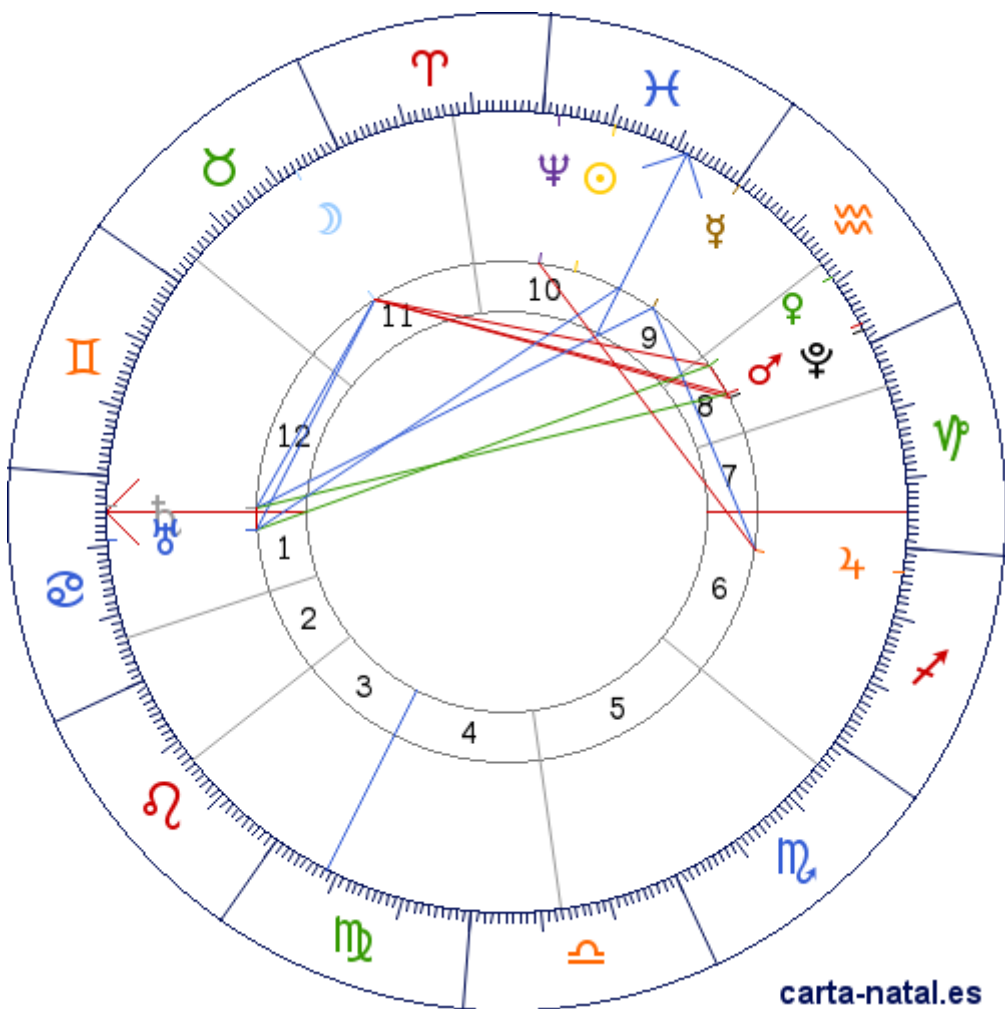

Carta natal

Michel de Montaigne

10/03/1533 11:30:00 (LMT)
10/03/1533 11:29:52 UT GREG

44:52:00N 00:02:00E

Tropical/geocéntrico
Carta eclíptica
Casas: Placidus

ARMC: 340°02'55.37724"

Generalidades

Casas (Placidus)

C 1 (AC)	♈	05°06'10"
C 2	♊	23°31'21"
C 3	♏	13°24'47"
C 4	♌	08°24'17"
C 5	♍	12°45'32"
C 6	♎	25°58'55"
C 7	♍	05°06'10"
C 8	♍	23°31'21"
C 9	♎	13°24'47"
C 10 (MC)	♉	08°24'17"
C 11	♈	12°45'32"
C 12	♏	25°58'55"

Planetas

☉	♏	19°26'20"	10
☾	♊	06°55'43"	11
☿	♈	29°36'13" <u>R</u>	9
♀	♉	11°04'05"	8 » 9
♂	♊	03°06'49"	8
♃	♋	26°21'02"	6
♄	♌	04°21'28" <u>E</u>	12 » 1
♅	♍	09°11'09" <u>R</u>	1
♆	♎	27°32'37"	10
♇	♏	02°17'53"	8

Aspectos

☾	90°	♀	4.14° (A)
☾	90°	♂	3.81° (S)
☾	60°	♄	2.57° (S)
☾	60°	♅	2.26° (A)
☾	90°	♁	4.63° (S)
♀	60°	♃	3.25° (A)
♀	120°	♄	4.75° (S)
♀	0°	♂	7.95° (S)
♀	150°	♅	1.88° (S)
♂	150°	♄	1.24° (A)
♂	0°	♁	0.82° (S)
♃	90°	♁	1.19° (A)
♄	0°	♅	4.83° (A)
♄	0°	AC	0.74° (S)
♅	120°	MC	0.78° (A)