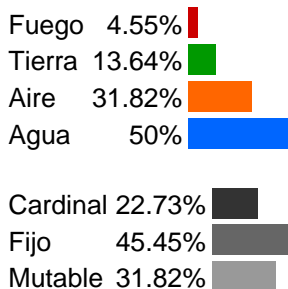

Carta natal

Michel de Montaigne

10/03/1533 11:30:00 (LMT)
10/03/1533 11:29:52 UT GREG

44:52:00N 00:02:00E

Tropical/geocéntrico
Carta eclíptica
Casas: Placidus

ARMC: 340°02'55.37724"

Generalidades

Casas (Placidus)

C 1 (AC)	♈	05°06'10"
C 2	♊	23°31'21"
C 3	♏	13°24'47"
C 4	♌	08°24'17"
C 5	♍	12°45'32"
C 6	♎	25°58'55"
C 7	♍	05°06'10"
C 8	♍	23°31'21"
C 9	♎	13°24'47"
C 10 (MC)	♉	08°24'17"
C 11	♈	12°45'32"
C 12	♏	25°58'55"