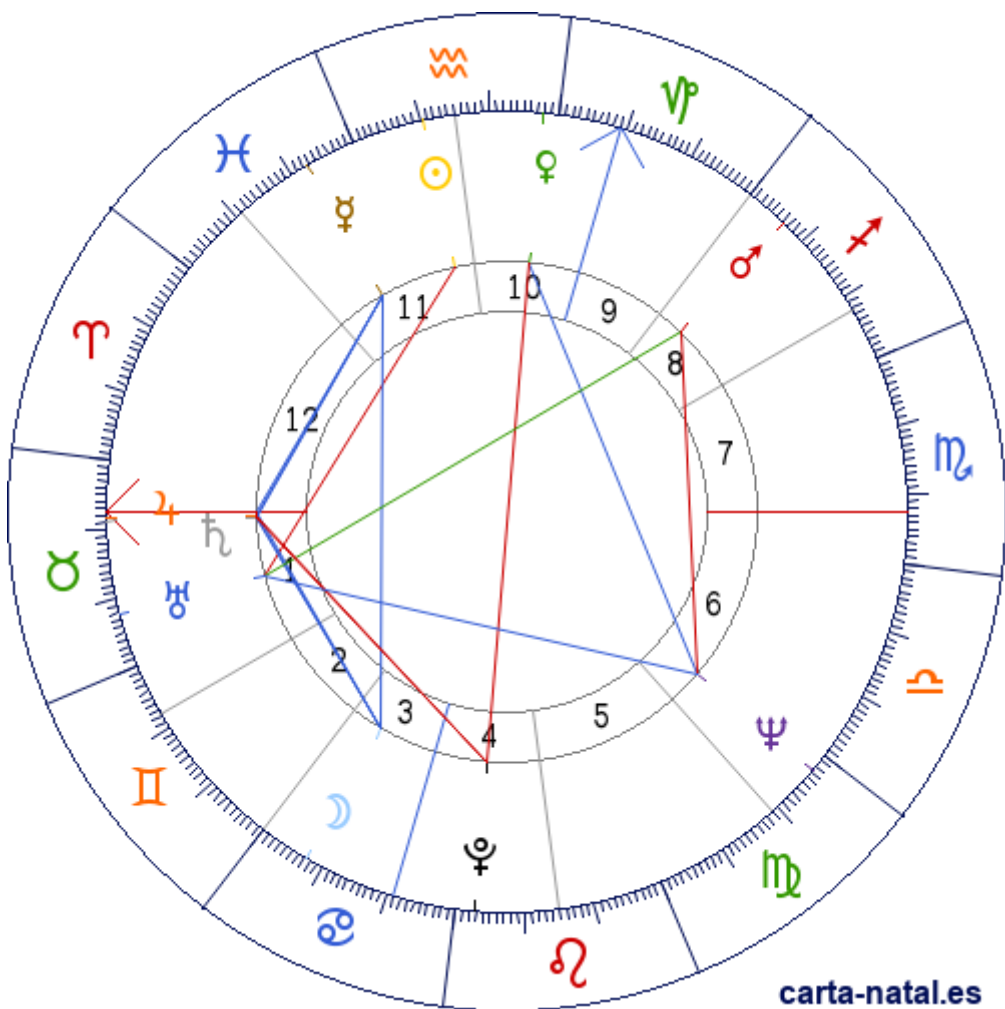

**Carta natal**

**Nick Nolte**

08/02/1941 10:40:00 (CST)

08/02/1941 16:40:00 UT

41:15:31N 95:56:16W

Tropical/geocéntrico

Carta eclíptica

Casas: Placidus

ARMC: 292°27'17.47584"

carta-natal.es

Generalidades

**Casas (Placidus)**

C 1 (AC)	♈	07°26'21"
C 2	♌	07°47'40"
C 3	♌	29°54'57"
C 4	♍	20°45'55"
C 5	♎	15°01'28"
C 6	♏	19°01'09"
C 7	♐	07°26'21"
C 8	♑	07°47'40"
C 9	♑	29°54'57"
C 10 (MC)	♒	20°45'55"
C 11	♓	15°01'28"
C 12	♈	19°01'09"

**Planetas**

☉	♋	19°33'05"	11
☾	♍	07°24'35"	3
☿	♈	07°26'06"	11
♀	♋	02°13'50"	10
♂	♏	23°38'42"	8
♃	♈	08°15'17"	1
♄	♈	08°43'50"	1
♅	♈	22°11'27"	1
♆	♏	27°15'12"R	6
♇	♎	02°50'18"R	4

**Aspectos**

☉	90°	♈	2.64° (A)
☾	120°	♀	0.03° (A)
☾	60°	♃	0.85° (A)
☾	60°	♄	1.32° (A)
☾	60°	AC	0.03° (S)
♀	60°	♃	0.82° (A)
♀	60°	♄	1.3° (A)
♀	60°	AC	0° (P)
♀	120°	♆	4.98° (S)
♀	180°	♇	0.61° (A)
♂	150°	♈	1.45° (S)
♂	90°	♆	3.61° (A)
♃	0°	♄	0.48° (A)
♃	90°	♇	5.42° (S)
♃	0°	AC	0.82° (A)

♄	90°	♁	5.89° (S)
♄	0°	AC	1.29° (A)
♁	120°	♁	5.06° (A)