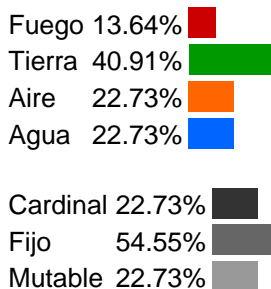

**Carta natal**

**Nick Nolte**

08/02/1941 10:40:00 (CST)

08/02/1941 16:40:00 UT

41:15:31N 95:56:16W

Tropical/geocéntrico

Carta eclíptica

Casas: Placidus

ARMC: 292°27'17.47584"

carta-natal.es

Generalidades

**Casas (Placidus)**

C 1 (AC)	♈	07°26'21"
C 2	♌	07°47'40"
C 3	♌	29°54'57"
C 4	♍	20°45'55"
C 5	♎	15°01'28"
C 6	♏	19°01'09"
C 7	♐	07°26'21"
C 8	♑	07°47'40"
C 9	♑	29°54'57"
C 10 (MC)	♒	20°45'55"
C 11	♓	15°01'28"
C 12	♈	19°01'09"