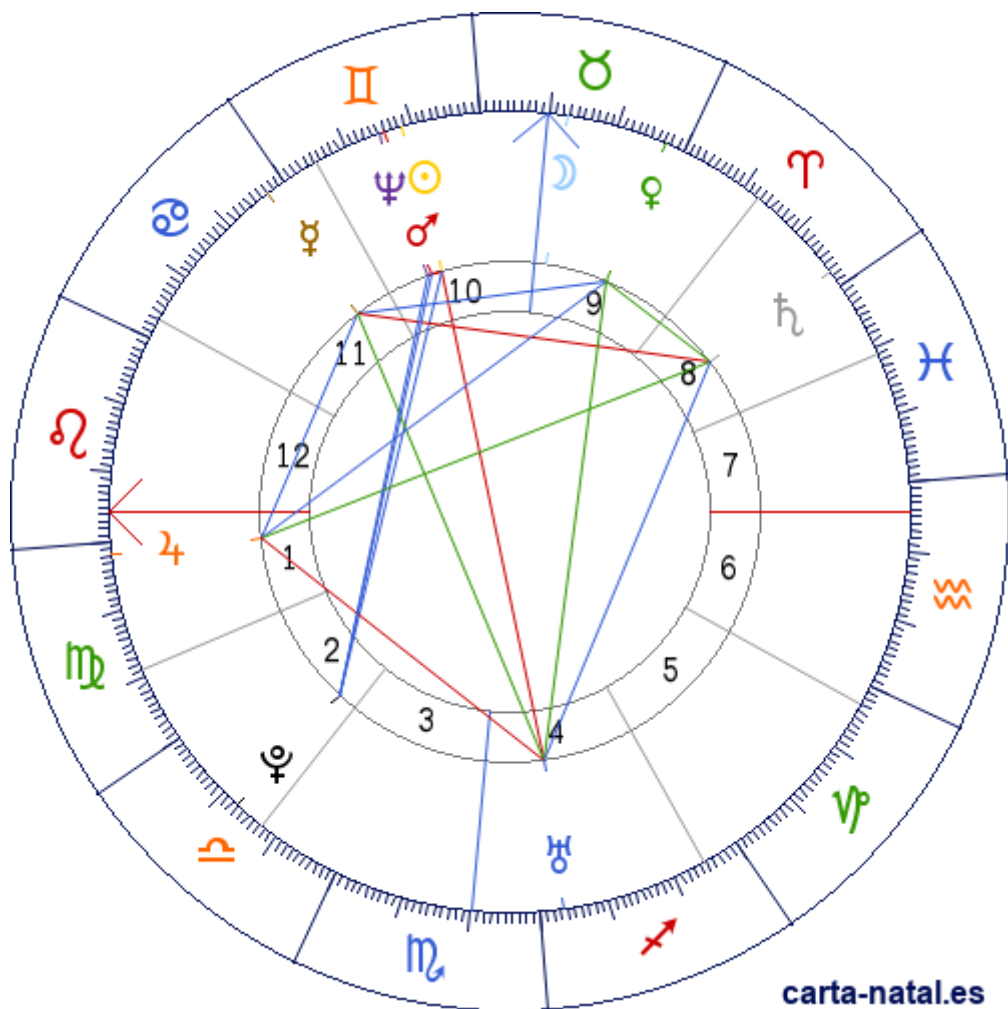

Carta natal

Martha Washington

02/06/1731 10:29:00 (LMT)

02/06/1731 15:36:55 UT

37:31:04N 76:58:44W

Tropical/geocéntrico

Carta eclíptica

Casas: Placidus

ARMC: 47°46'20.46216"

carta-natal.es

Generalidades

Casas (Placidus)

C 1 (AC)	♈	25°41'42"
C 2	♉	19°06'19"
C 3	♊	17°22'27"
C 4	♋	20°13'21"
C 5	♌	24°42'20"
C 6	♍	27°00'57"
C 7	♎	25°41'42"
C 8	♏	19°06'19"
C 9	♐	17°22'27"
C 10 (MC)	♑	20°13'21"
C 11	♒	24°42'20"
C 12	♓	27°00'57"

Planetas

☉	♊	11°27'35"	10
☾	♊	17°20'20"	9 » 10
☿	♊	03°04'51"	11
♀	♊	02°53'04"	9
♂	♉	14°00'48"	10
♃	♉	01°48'14"	1
♅	♈	02°24'13"	8
♆	♈	03°29'28" ^R	4
♇	♈	14°47'36"	10
♁	♈	12°45'44" ^R	2

Aspectos

☉	0°	♂	2.55° (A)
☉	180°	♄	7.97° (S)
☉	0°	♁	3.33° (A)
☉	120°	♁	1.3° (A)
♀	60°	♀	0.2° (A)
♀	60°	♃	1.28° (S)
♀	90°	♅	0.68° (S)
♀	150°	♄	0.41° (A)
♀	120°	♃	1.08° (S)
♀	30°	♅	0.48° (S)
♀	150°	♄	0.61° (A)
♂	0°	♁	0.78° (A)
♂	120°	♁	1.25° (S)
♃	150°	♅	0.6° (A)
♃	90°	♄	1.69° (A)

♃	120°	♁	1.09° (A)
♃	120°	♁	2.03° (S)