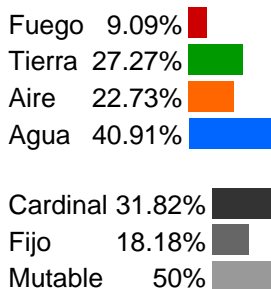

Carta natal

Sirhan Bishara Sirhan

19/03/1944 02:00:00 (IST)
19/03/1944 00:00:00 UT

31:46:44N 35:13:31E

Tropical/geocéntrico
Carta eclíptica
Casas: Placidus

ARMC: 211°38'20.05656"

carta-natal.es

Generalidades

Casas (Placidus)

C 1 (AC)	♍	15°24'59"
C 2	♌	23°31'45"
C 3	♈	01°57'43"
C 4	♊	03°53'05"
C 5	♊	29°29'14"
C 6	♋	22°04'21"
C 7	♌	15°24'59"
C 8	♍	23°31'45"
C 9	♎	01°57'43"
C 10 (MC)	♏	03°53'05"
C 11	♏	29°29'14"
C 12	♐	22°04'21"

Planetas

☉	♈	28°16'09"	2
☾	♍	13°00'20"	12 » 1
☿	♈	29°21'37"	2
♀	♈	02°19'05"	2
♂	♋	25°24'02"	6
♃	♏	18°00'35"R	7
♄	♋	20°22'43"	5 » 6
♅	♋	05°22'23"	5
♆	♎	03°00'33"R	9
♇	♏	06°36'29"R	7

Aspectos

☉	0°	♀	1.09° (S)
☉	90°	♂	2.87° (S)
☉	180°	♄	4.74° (A)
♀	90°	♂	3.96° (S)
♀	180°	♄	3.65° (A)
♀	120°	♂	6.92° (S)
♀	90°	♅	3.05° (A)
♀	150°	♄	0.69° (A)
♂	0°	♄	5.02° (S)
♃	60°	♄	2.37° (S)
♅	120°	♄	2.36° (S)
♅	60°	♀	1.24° (A)
♄	60°	♀	3.6° (S)
♄	30°	MC	0.88° (S)