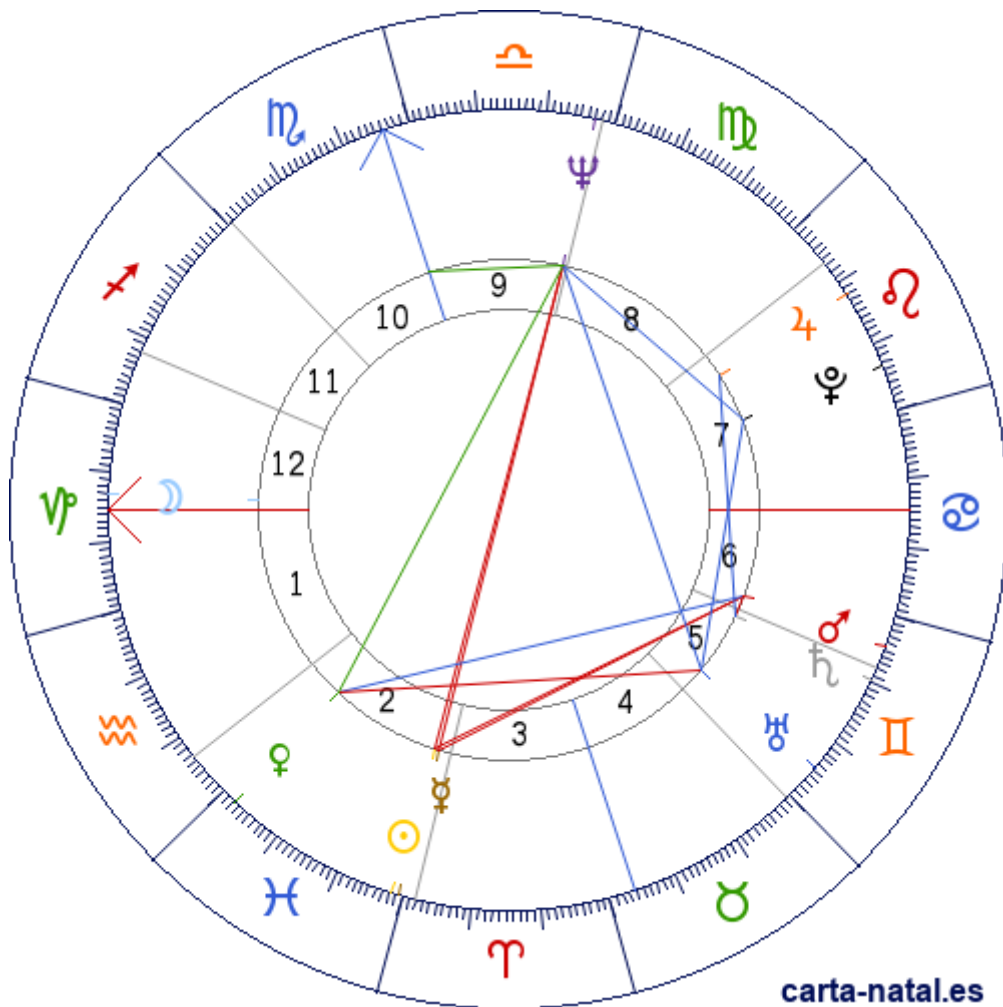

Carta natal

Sirhan Bishara Sirhan

19/03/1944 02:00:00 (IST)
19/03/1944 00:00:00 UT

31:46:44N 35:13:31E

Tropical/geocéntrico
Carta eclíptica
Casas: Placidus

ARMC: 211°38'20.05656"

carta-natal.es

Generalidades

Casas (Placidus)

C 1 (AC)	♍	15°24'59"
C 2	♌	23°31'45"
C 3	♈	01°57'43"
C 4	♊	03°53'05"
C 5	♊	29°29'14"
C 6	♋	22°04'21"
C 7	♌	15°24'59"
C 8	♍	23°31'45"
C 9	♎	01°57'43"
C 10 (MC)	♏	03°53'05"
C 11	♏	29°29'14"
C 12	♐	22°04'21"

Planetas

☉	♈	28°16'09"	2
☾	♍	13°00'20"	12 » 1
☿	♈	29°21'37"	2
♀	♈	02°19'05"	2
♂	♋	25°24'02"	6
♃	♏	18°00'35"R	7
♄	♋	20°22'43"	5 » 6
♅	♋	05°22'23"	5
♆	♎	03°00'33"R	9
♇	♏	06°36'29"R	7

Aspectos

☉	0°	♀	1.09° (S)
☉	90°	♂	2.87° (S)
☉	180°	♄	4.74° (A)
♀	90°	♂	3.96° (S)
♀	180°	♄	3.65° (A)
♀	120°	♂	6.92° (S)
♀	90°	♅	3.05° (A)
♀	150°	♄	0.69° (A)
♂	0°	♄	5.02° (S)
♃	60°	♄	2.37° (S)
♅	120°	♄	2.36° (S)
♅	60°	♀	1.24° (A)
♄	60°	♀	3.6° (S)
♄	30°	MC	0.88° (S)