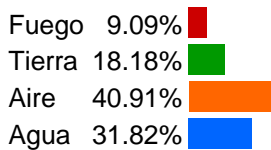

Casas (Placidus)

C 1 (AC)	♈	06°46'41"
C 2	♉	02°39'25"
C 3	♊	02°02'22"
C 4	♋	04°13'51"
C 5	♌	06°37'39"
C 6	♍	07°27'02"
C 7	♎	06°46'41"
C 8	♏	02°39'25"
C 9	♐	02°02'22"
C 10 (MC)	♑	04°13'51"
C 11	♒	06°37'39"
C 12	♓	07°27'02"