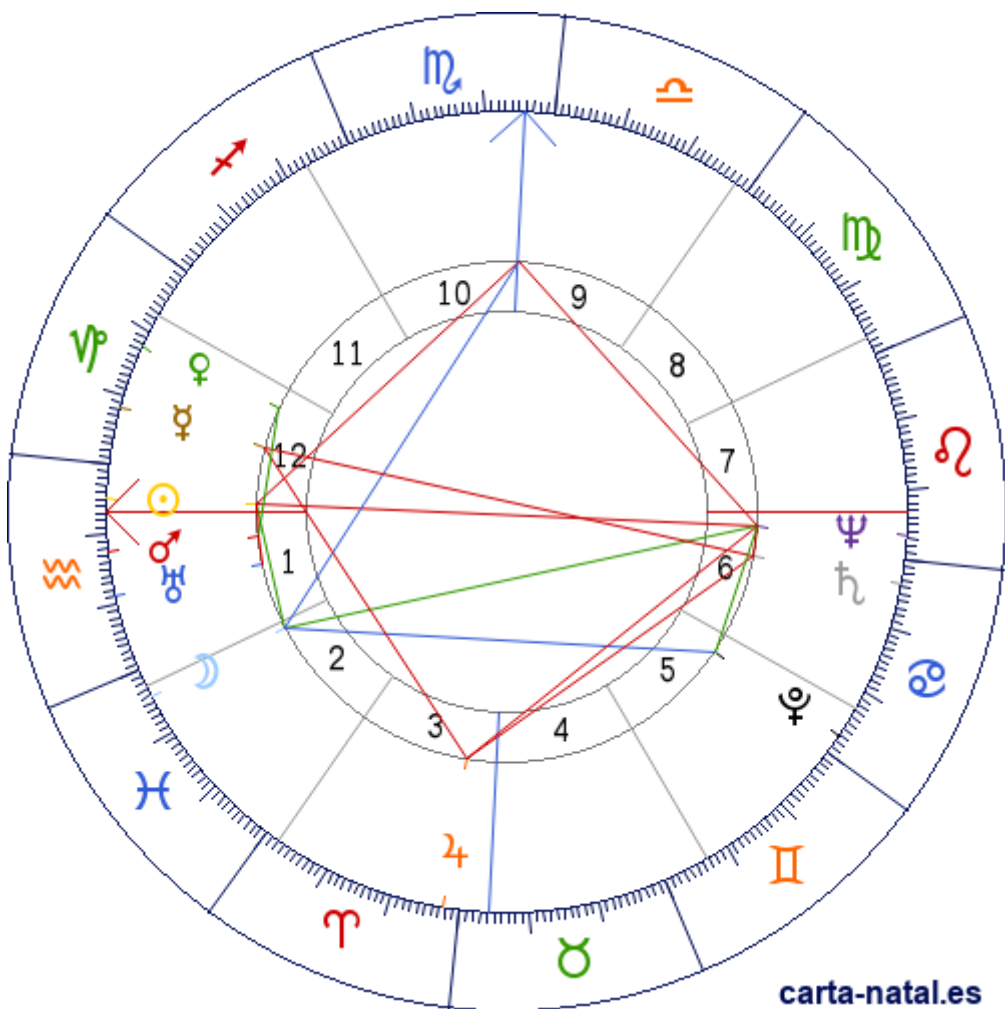

Carta natal

Jânio Quadros

25/01/1917 05:30:00 (/04)
25/01/1917 09:30:00 UT

20:26:34S 54:38:47W

Tropical/geocéntrico
Carta eclíptica
Casas: Placidus

ARMC: 211°58'19.272"

carta-natal.es

Generalidades

Casas (Placidus)

C 1 (AC)	♈	06°46'41"
C 2	♉	02°39'25"
C 3	♊	02°02'22"
C 4	♋	04°13'51"
C 5	♌	06°37'39"
C 6	♍	07°27'02"
C 7	♎	06°46'41"
C 8	♏	02°39'25"
C 9	♐	02°02'22"
C 10 (MC)	♑	04°13'51"
C 11	♒	06°37'39"
C 12	♓	07°27'02"

Planetas

☉	♈	04°52'14"	12 » 1
☾	♓	04°16'07"	2
♀	♉	21°44'28"R	12
♀	♉	12°24'32"	12
♂	♈	12°28'41"	1
♃	♊	27°30'47"	3
♅	♊	26°31'11"R	6
♁	♈	18°51'23"	1
♄	♎	03°27'53"R	6 » 7
♆	♊	02°47'24"R	5

Aspectos

☉	30°	☾	0.6° (A)
☉	0°	♂	7.61° (A)
☉	180°	♄	1.41° (S)
☉	0°	AC	1.91° (S)
☉	90°	MC	0.64° (A)
☾	150°	♄	0.8° (S)
☾	120°	♀	1.48° (S)
☾	120°	MC	0.04° (A)
♀	90°	♃	5.77° (S)
♀	180°	♅	4.78° (S)
♀	30°	♂	0.07° (A)
♂	0°	♁	6.38° (A)
♃	90°	♅	0.99° (S)
♃	90°	♄	5.95° (A)
♅	0°	♄	6.94° (S)

♄	30°	♁	0.67° (A)
♄	90°	MC	0.77° (S)