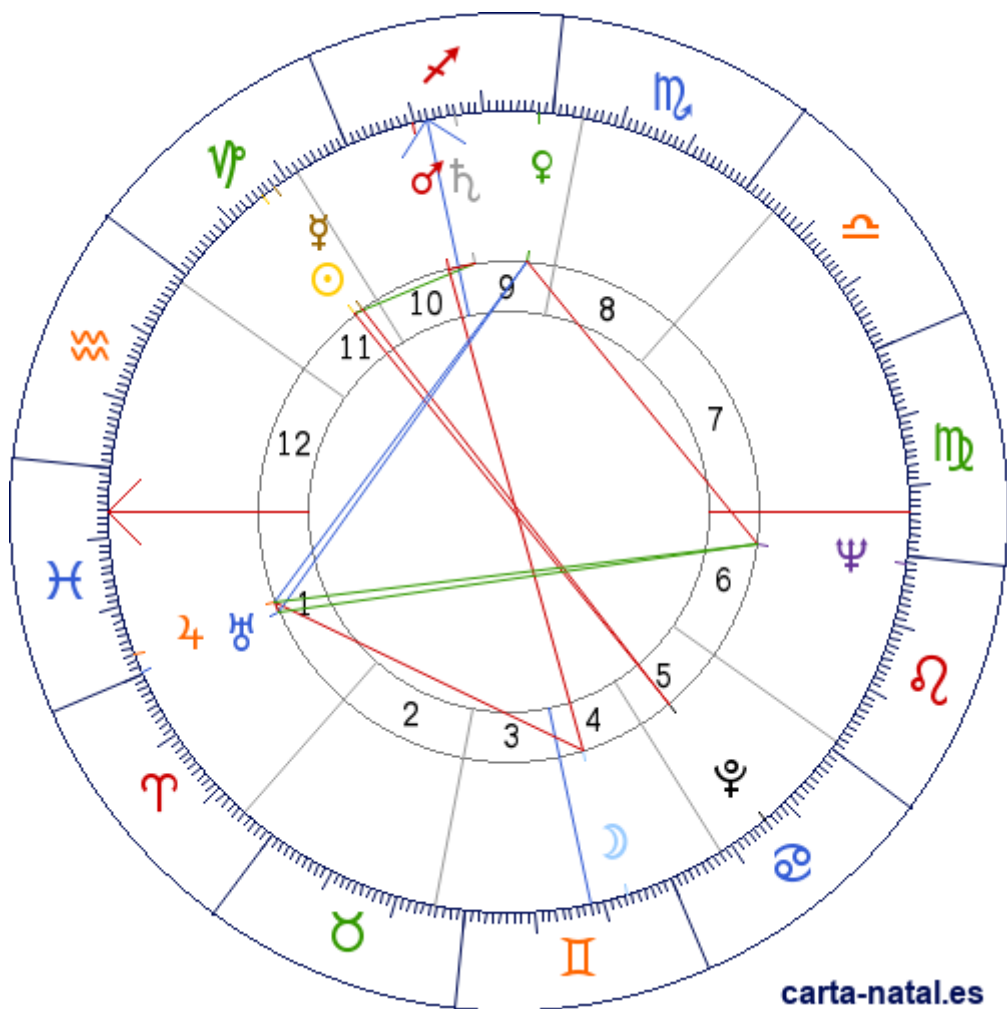

Carta natal

Walter Mondale

05/01/1928 10:30:00 (CST)

05/01/1928 16:30:00 UT

43:32:01N 94:37:54W

Tropical/geocéntrico

Carta eclíptica

Casas: Placidus

ARMC: 256°53'53.10528"

carta-natal.es

Generalidades

Fuego 36.36%

Tierra 22.73%

Aire 13.64%

Agua 27.27%

Cardinal 27.27%

♆ ♏ 28°52'04"R 6

♇ ♌ 16°07'04"R 5

Aspectos

☉ 0° ♀ 2.03° (A)

☉ 30° ♄ 0.1° (S)

☉ 180° ♀ 2.01° (A)

☾ 180° ♂ 3.26° (S)

☾ 90° ♃ 3.7° (A)