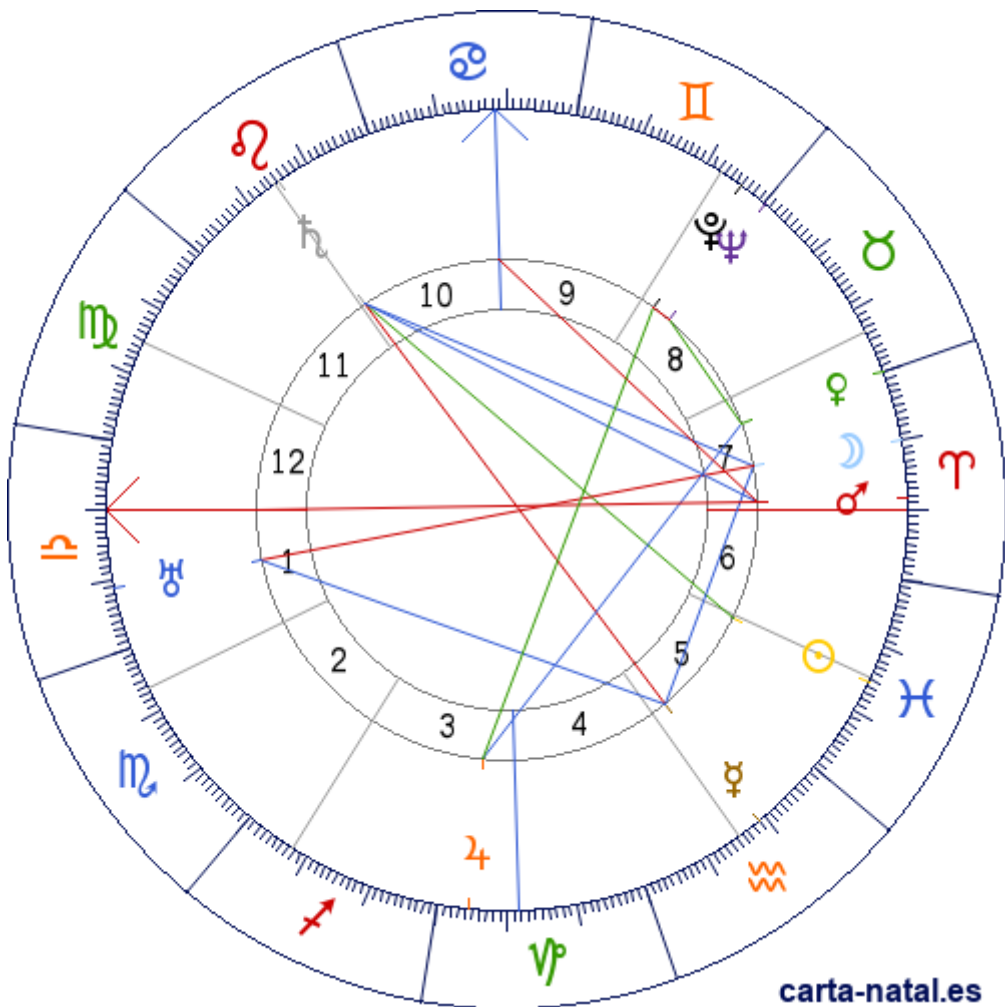

**Carta natal**

**Francisco Asorey**

04/03/1889 20:00:00 (LMT)

04/03/1889 20:35:12 UT

42:30:00N 08:48:00W

Tropical/geocéntrico

Carta eclíptica

Casas: Placidus

ARMC: 102°47'24.34236"

carta-natal.es

Generalidades

Fuego 27.27%

Tierra 18.18%

Aire 31.82%

Agua 22.73%

Cardinal 54.55%

Fijo 27.27%

Mutable 18.18%

**Casas (Placidus)**

C 1 (AC) ☊ 09°58'13"

C 2 ♋ 06°30'58"

C 3 ♂ 07°30'29"

C 4 ♃ 11°45'51"

C 5 ♁ 15°28'25"

♃ ♎ 29°41'03" 8

♃ ♎ 04°02'38" 8 » 9

**Aspectos**

☉ 150° ♃ 0.33° (A)

☽ 60° ♃ 1.18° (S)

☽ 120° ♃ 5.31° (S)

☽ 180° ♃ 1.21° (A)

♀ 180° ♃ 4.13° (S)