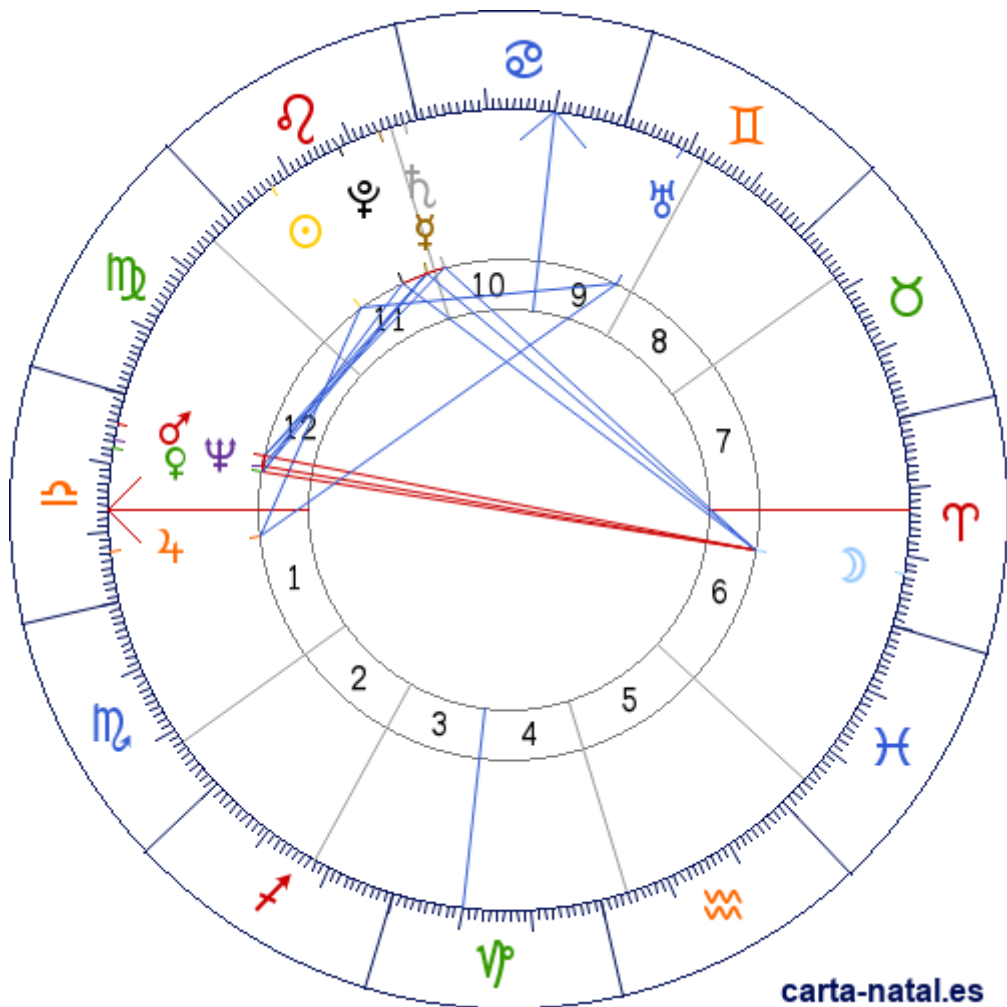

**Carta natal**

**Moria Casán**

16/08/1946 09:00:00 (/04)

16/08/1946 13:00:00 UT

34:34:00S 58:28:00W

Tropical/geocéntrico

Carta eclíptica

Casas: Placidus

ARMC: 100°51'0.48348"

carta-natal.es

Generalidades

Fuego 45.45%

Tierra 0%

Aire 45.45%

Agua 9.09%

Cardinal 63.64%

Fijo 31.82%

Mutable 4.55%

**Casas (Placidus)**

C 1 (AC) ♈ 16°42'51"

C 2 ♎ 22°02'22"

C 3 ♋ 17°33'37"

C 4 ♍ 09°58'23"

C 5 ♌ 03°52'43"