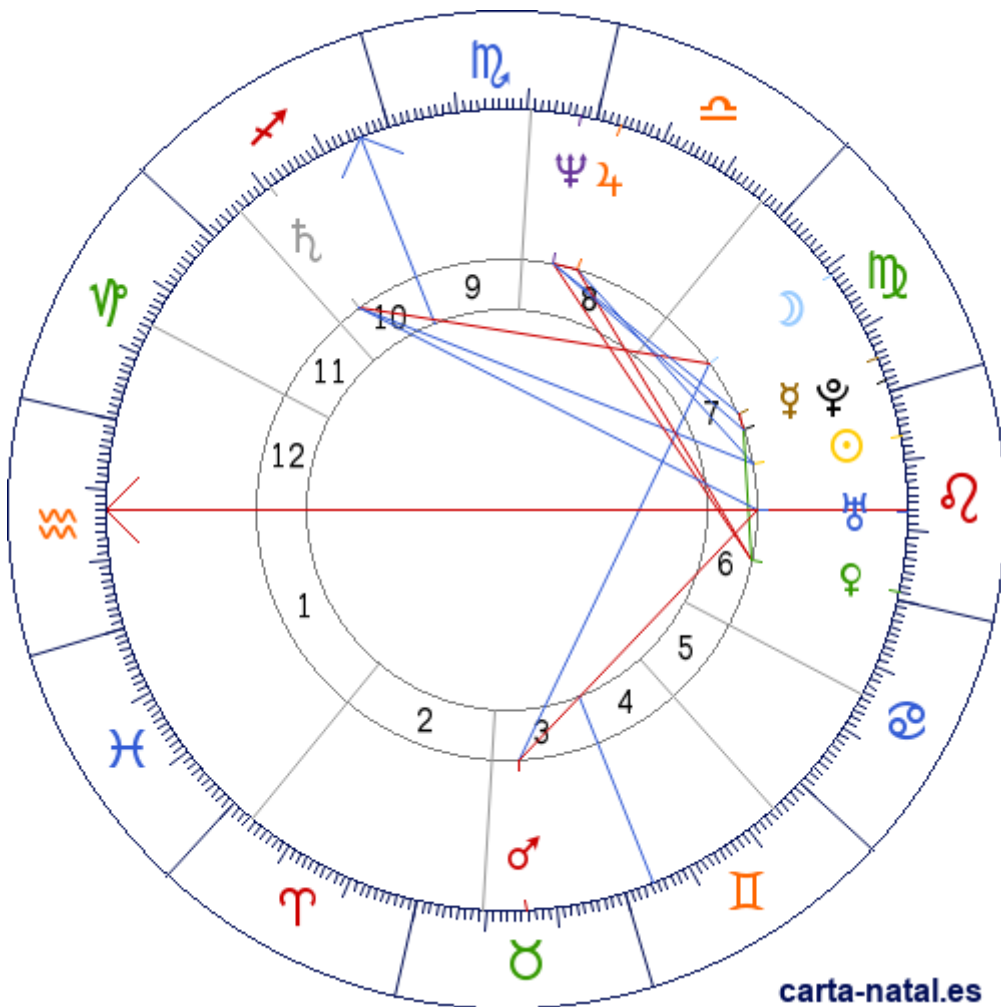

Carta natal

Madonna

16/08/1958 19:05:00 (EST)
17/08/1958 00:05:00 UT

43:35:40N 83:53:20W

Tropical/geocéntrico
Carta eclíptica
Casas: Placidus

ARMC: 242°13'54.03792"

carta-natal.es

Generalidades

Casas (Placidus)

C 1 (AC)	♌	12°54'22"
C 2	♈	03°21'18"
C 3	♊	09°25'45"
C 4	♋	04°12'58"
C 5	♌	24°37'44"
C 6	♍	15°23'33"
C 7	♎	12°54'22"
C 8	♏	03°21'18"
C 9	♐	09°25'45"
C 10 (MC)	♑	04°12'58"
C 11	♒	24°37'44"
C 12	♓	15°23'33"

Planetas

☉	♌	23°35'38"	7
☾	♋	18°52'36"	7
☿	♋	05°20'54" <u>R</u>	7
♀	♋	01°08'52"	6
♂	♊	15°39'03"	3
♃	♈	26°28'12"	8
♄	♈	19°08'09" <u>E</u>	10
♅	♈	12°43'31"	6 » 7
♆	♈	02°18'29"	8
♇	♈	01°44'09"	7

Aspectos

☉	60°	♃	2.88° (A)
☉	120°	♄	4.46° (S)
☾	120°	♂	3.23° (S)
☾	90°	♄	0.26° (A)
♀	60°	♆	3.04° (A)
♀	0°	♅	3.61° (A)
♀	90°	♃	4.68° (S)
♀	90°	♆	1.16° (A)
♀	30°	♅	0.59° (A)
♂	90°	♅	2.93° (S)
♃	0°	♆	5.84° (A)
♄	120°	♅	6.41° (A)
♅	180°	AC	0.18° (S)
♆	60°	♅	0.57° (A)