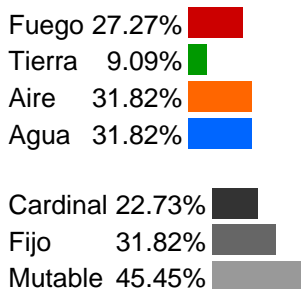

**Carta natal**

**Jacinto Higueras**

22/02/1877 14:00:00 (LMT)

22/02/1877 14:12:48 UT

38:15:00N 03:12:00W

Tropical/geocéntrico

Carta eclíptica

Casas: Placidus

ARMC: 02°35'6.8082"

carta-natal.es

Generalidades

**Casas (Placidus)**

C 1 (AC)	♈	19°34'23"
C 2	♌	09°54'02"
C 3	♍	03°23'42"
C 4	♎	02°49'04"
C 5	♏	08°53'21"
C 6	♐	16°38'0"
C 7	♑	19°34'23"
C 8	♒	09°54'02"
C 9	♓	03°23'42"
C 10 (MC)	♈	02°49'04"
C 11	♌	08°53'21"
C 12	♍	16°38'0"

**Planetas**

☉	♈	04°07'11"	9
☾	♌	22°19'23"	12
☿	♍	07°29'38"	7 » 8
♀	♎	15°31'37"	8
♂	♏	25°26'0"	6
♃	♐	29°01'10"	6
♅	♑	09°52'07"	9
♁	♒	22°11'14"R	2
♆	♓	02°59'13"	10
♇	♈	22°40'40"	11

**Aspectos**

☉	0°	♃	5.75° (A)
☉	60°	♆	1.13° (S)
☾	120°	♀	6.8° (S)
☾	180°	♂	3.11° (A)
☾	180°	♃	6.7° (A)
☾	60°	♁	0.14° (S)
☾	30°	♁	0.35° (A)
♀	90°	♆	4.51° (S)
♀	180°	♁	6.66° (A)
♂	0°	♃	3.59° (A)
♂	120°	♁	3.25° (S)
♃	120°	♁	6.83° (S)
♃	120°	♆	3.97° (A)
♁	90°	♁	0.49° (S)
♆	30°	MC	0.17° (A)