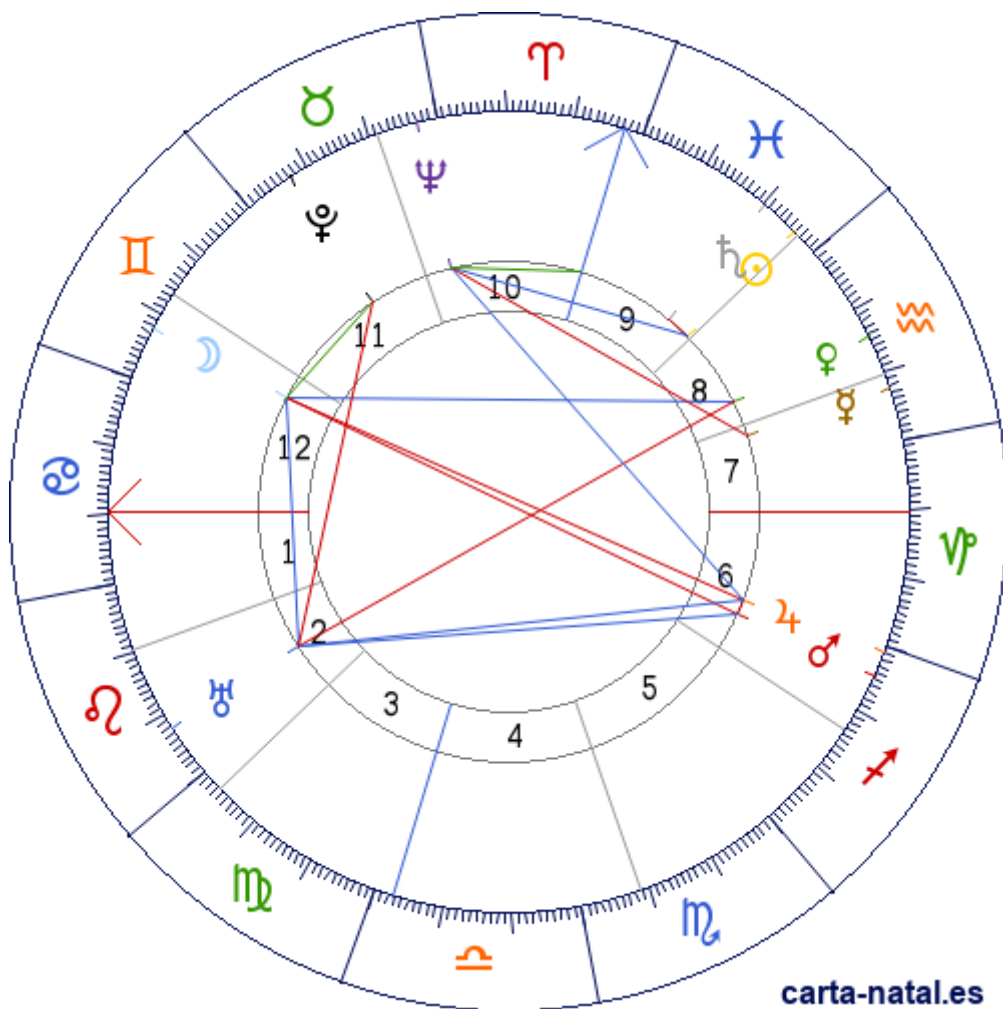

**Carta natal**

**Jacinto Higueras**

22/02/1877 14:00:00 (LMT)

22/02/1877 14:12:48 UT

38:15:00N 03:12:00W

Tropical/geocéntrico

Carta eclíptica

Casas: Placidus

ARMC: 02°35'6.8082"

carta-natal.es

Generalidades

**Casas (Placidus)**

C 1 (AC)	♈	19°34'23"
C 2	♌	09°54'02"
C 3	♍	03°23'42"
C 4	♎	02°49'04"
C 5	♏	08°53'21"
C 6	♐	16°38'0"
C 7	♑	19°34'23"
C 8	♒	09°54'02"
C 9	♓	03°23'42"
C 10 (MC)	♈	02°49'04"
C 11	♌	08°53'21"
C 12	♍	16°38'0"

**Planetas**

☉	♈	04°07'11"	9
☾	♌	22°19'23"	12
☿	♍	07°29'38"	7 » 8
♀	♎	15°31'37"	8
♂	♏	25°26'0"	6
♃	♐	29°01'10"	6
♅	♑	09°52'07"	9
♁	♒	22°11'14"R	2
♆	♓	02°59'13"	10
♇	♈	22°40'40"	11

**Aspectos**

☉	0°	♃	5.75° (A)
☉	60°	♆	1.13° (S)
☾	120°	♀	6.8° (S)
☾	180°	♂	3.11° (A)
☾	180°	♃	6.7° (A)
☾	60°	♁	0.14° (S)
☾	30°	♁	0.35° (A)
♀	90°	♆	4.51° (S)
♀	180°	♁	6.66° (A)
♂	0°	♃	3.59° (A)
♂	120°	♁	3.25° (S)
♃	120°	♁	6.83° (S)
♃	120°	♆	3.97° (A)
♁	90°	♁	0.49° (S)
♆	30°	MC	0.17° (A)