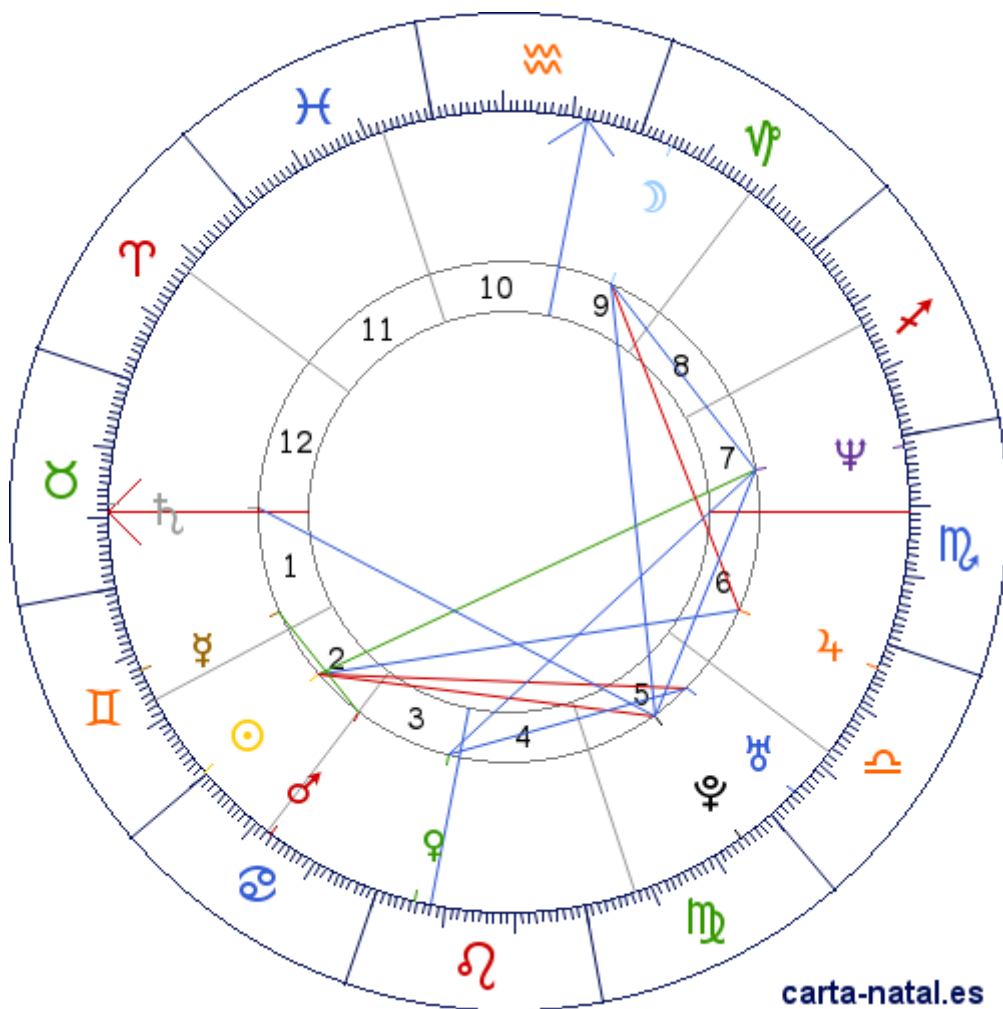

Carta natal

Brasil Acosta Peña

21/06/1970 03:20:00 (CST)
21/06/1970 09:20:00 UT

19:31:00N 98:53:00W

Tropical/geocéntrico
Carta eclíptica
Casas: Placidus

ARMC: 310°16'37.64712"

carta-natal.es

Generalidades

Casas (Placidus)

C 1 (AC)	♈	19°09'18"
C 2	♉	17°06'41"
C 3	♊	12°05'41"
C 4	♋	07°51'44"
C 5	♌	07°32'46"
C 6	♍	12°26'27"
C 7	♎	19°09'18"
C 8	♏	17°06'41"
C 9	♐	12°05'41"
C 10 (MC)	♑	07°51'44"
C 11	♒	07°32'46"
C 12	♓	12°26'27"

Planetas

☉	♉	29°35'15"	2
☾	♐	25°16'50"	9
♀	♉	12°31'49"	1
♀	♋	05°28'25"	3 » 4
♂	♊	12°33'41"	3
♃	♍	26°04'37" <u>E</u>	6
♄	♈	18°07'21"	12 » 1
♁	♍	04°41'30"	5
♅	♎	28°43'30" <u>R</u>	7
♇	♌	24°44'55"	5

Aspectos