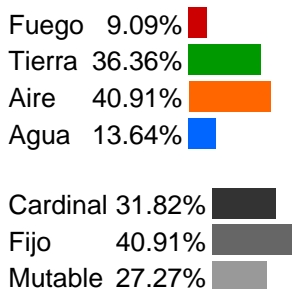

Carta natal

Brasil Acosta Peña

21/06/1970 03:20:00 (CST)
21/06/1970 09:20:00 UT

19:31:00N 98:53:00W

Tropical/geocéntrico
Carta eclíptica
Casas: Placidus

ARMC: 310°16'37.64712"

carta-natal.es

Generalidades

Casas (Placidus)

C 1 (AC)	♈	19°09'18"
C 2	♉	17°06'41"
C 3	♊	12°05'41"
C 4	♋	07°51'44"
C 5	♌	07°32'46"
C 6	♍	12°26'27"
C 7	♎	19°09'18"
C 8	♏	17°06'41"
C 9	♐	12°05'41"
C 10 (MC)	♑	07°51'44"
C 11	♒	07°32'46"
C 12	♓	12°26'27"