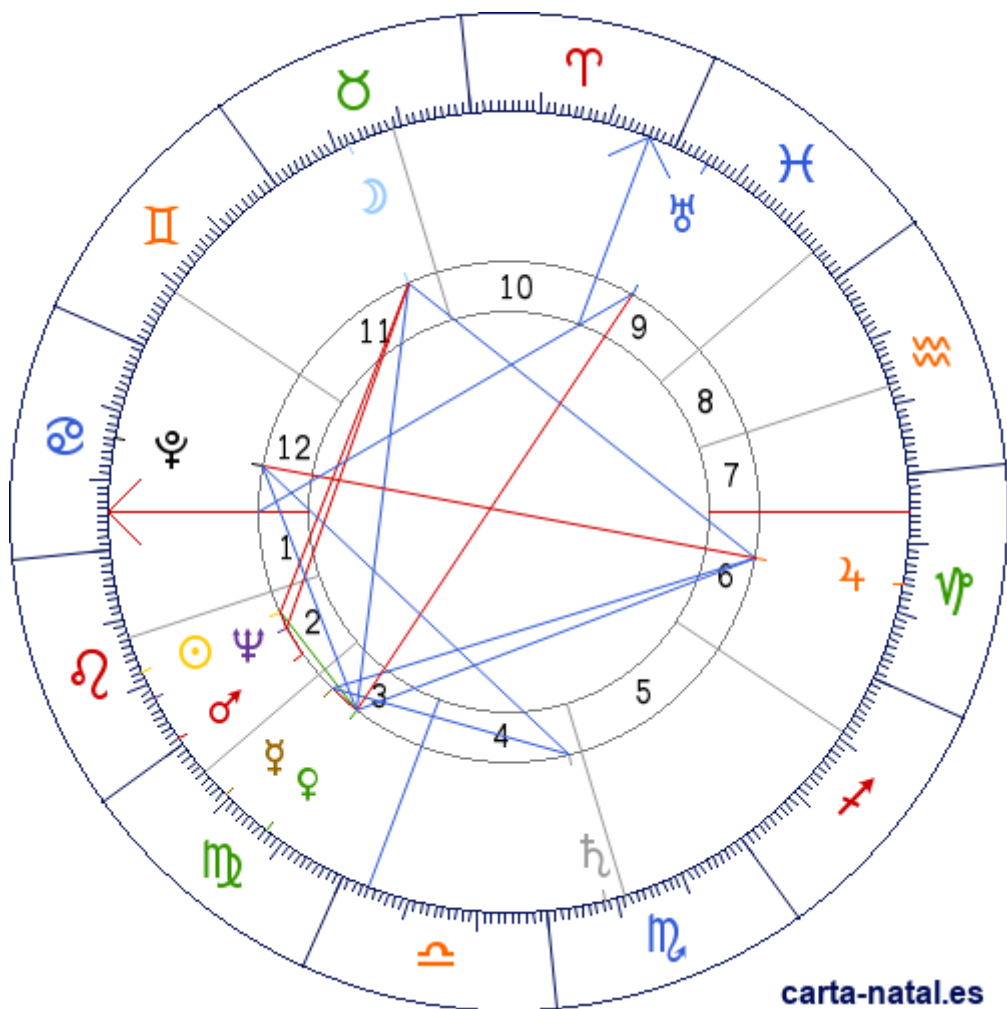

**Carta natal**

**Arlene Dahl**

11/08/1925 04:10:00 (CDT)

11/08/1925 09:10:00 UT

44:58:48N 93:15:50W

Tropical/geocéntrico

Carta eclíptica

Casas: Placidus

ARMC: 03°33'9.68472"

carta-natal.es

Generalidades

Fuego 36.36%

Tierra 36.36%

Aire 0%

Agua 27.27%

Cardinal 31.82%

♆ 22°09'22" 2

♁ 13°57'32" 12

**Aspectos**

☉ 90° ☾ 0° (P)

☉ 30° ♀ 1° (A)

☉ 0° ♀ 4° (A)

☾ 120° ♀ 0.99° (S)

☾ 120° ♃ 4.18° (S)

♃ 180° ♁ 0.02° (A)

♄ 120° ♁ 5.58° (A)