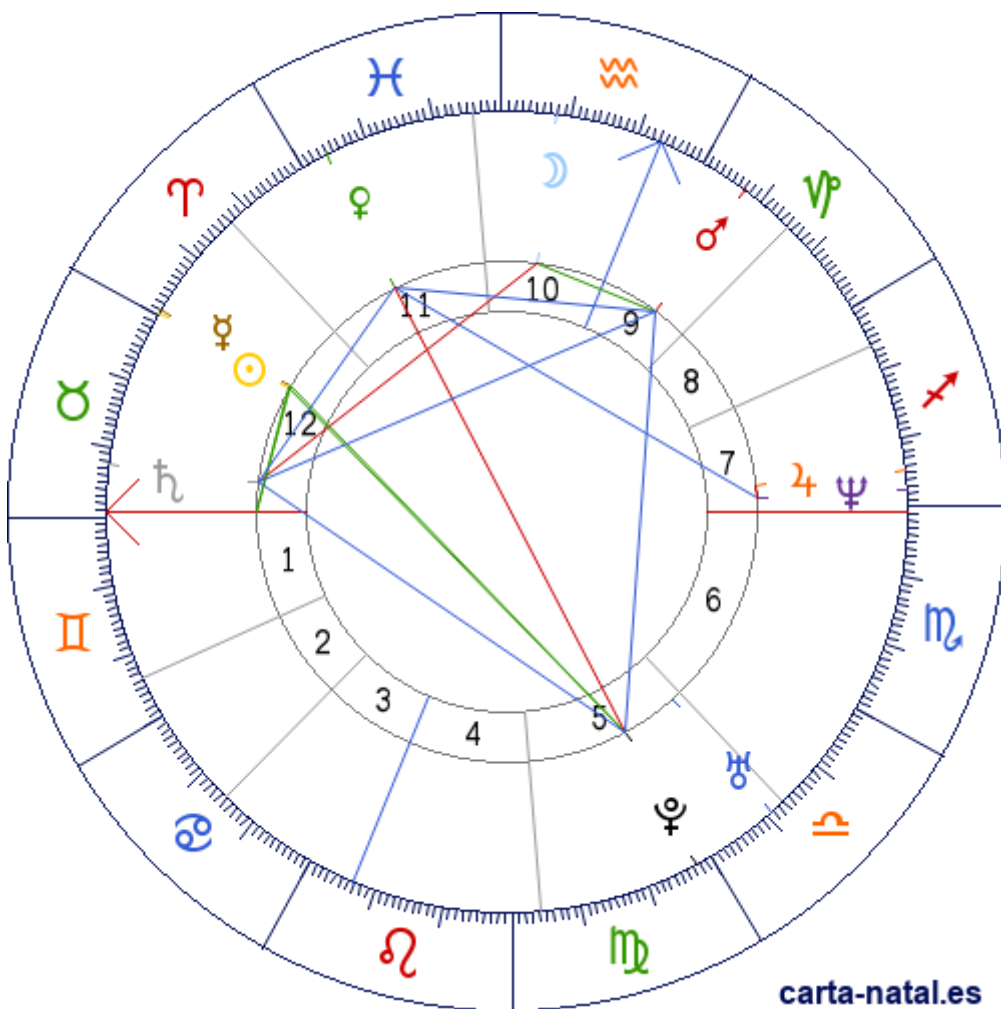

Carta natal

Inés de Borbón-Dos Sicilias

20/04/1971 08:00:00 (CET)
20/04/1971 07:00:00 UT

40:24:59N 03:42:09W

Tropical/geocéntrico
Carta eclíptica
Casas: Placidus

ARMC: 309°00'50.37768"

Generalidades

- Fuego 31.82%
- Tierra 31.82%
- Aire 27.27%
- Agua 9.09%

- Cardinal 36.36%
- Fijo 40.91%
- Mutable 22.73%

Casas (Placidus)

C 1 (AC)	♈	29°16'57"
C 2	♉	23°54'16"
C 3	♊	14°41'23"
C 4	♋	06°37'24"
C 5	♌	04°16'24"
C 6	♍	12°58'22"
C 7	♎	29°16'57"
C 8	♏	23°54'16"
C 9	♐	14°41'23"
C 10 (MC)	♑	06°37'24"
C 11	♒	04°16'24"
C 12	♓	12°58'22"

Planetas

♁	♈	29°33'23"	12
♄	♋	22°10'57"	10
♀	♍	29°02'07" R	12
♂	♎	25°57'25"	11
♃	♏	22°42'22"	9
♅	♑	05°16'50" R	7
♆	♒	22°28'27"	12
♁	♓	10°45'27" R	5 » 6
♃	♈	02°32'33" R	7
♅	♑	27°33'37" R	5

Aspectos

♁	0°	♀	0.52° (S)
♁	150°	♅	2° (S)
♁	30°	AC	0.27° (A)
♄	30°	♂	0.52° (A)
♄	90°	♆	0.29° (A)
♀	150°	♅	1.47° (A)
♀	30°	AC	0.25° (S)
♀	60°	♂	3.25° (S)
♀	60°	♆	3.48° (S)
♀	120°	♃	6.59° (A)
♀	180°	♅	1.6° (A)
♂	120°	♆	0.23° (S)
♂	120°	♅	4.85° (A)
♅	0°	♃	2.74° (A)
♆	120°	♅	5.09° (A)