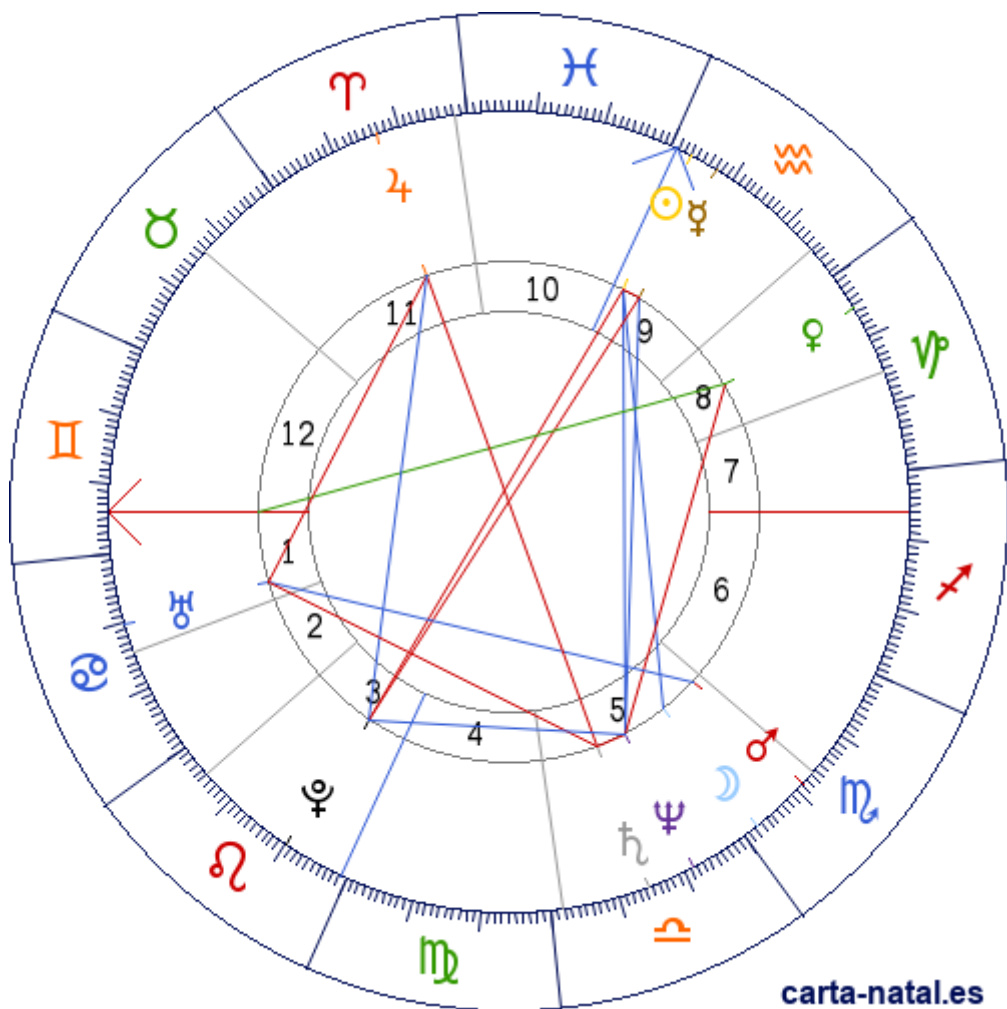

Carta natal

James Ingram

16/02/1952 12:49:00 (EST)

16/02/1952 17:49:00 UT

41:04:53N 81:31:08W

Tropical/geocéntrico

Carta eclíptica

Casas: Placidus

ARMC: 331°24'11.19096"

carta-natal.es

Generalidades

Casas (Placidus)

C 1 (AC)	♈	24°00'14"
C 2	♉	14°24'12"
C 3	♊	04°53'36"
C 4	♋	29°16'50"
C 5	♌	01°44'59"
C 6	♍	13°25'48"
C 7	♎	24°00'14"
C 8	♏	14°24'12"
C 9	♐	04°53'36"
C 10 (MC)	♑	29°16'50"
C 11	♒	01°44'59"
C 12	♓	13°25'48"

Planetas

☉	♈	27°00'35"	9 » 10
☾	♊	02°12'25"	5
☿	♈	22°45'36"	9
♀	♊	24°32'05"	8
♂	♎	11°16'49"	5 » 6
♃	♉	13°22'04"	11
♅	♊	14°30'50" <u>R</u>	5
♆	♊	10°18'14" <u>R</u>	1
♇	♎	21°33'01" <u>R</u>	5
♁	♏	20°10'50" <u>R</u>	3

Aspectos

☉	120°	☾	5.2° (S)
☉	0°	♀	4.25° (A)
☉	120°	♃	5.46° (S)
☉	180°	♁	6.83° (S)
♀	120°	♃	1.21° (S)
♀	180°	♁	2.58° (S)
♀	90°	♃	2.98° (S)
♀	150°	AC	0.53° (A)
♂	120°	♆	0.98° (S)
♃	180°	♅	1.15° (A)
♃	90°	♆	3.06° (S)
♃	120°	♁	6.81° (A)
♅	90°	♆	4.21° (A)
♅	0°	♃	7.04° (S)
♃	60°	♁	1.37° (S)