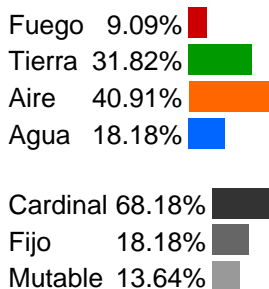

Carta natal

Guillermo Valencia

20/10/1873 05:00:00 (LMT)

20/10/1873 10:06:27 UT

02:26:18N 76:36:47W

Tropical/geocéntrico

Carta eclíptica

Casas: Placidus

ARMC: 103°56'7.67184"

carta-natal.es

Generalidades

Casas (Placidus)

C 1 (AC)	♈	14°51'55"
C 2	♌	15°55'13"
C 3	♍	14°53'17"
C 4	♎	12°49'24"
C 5	♏	11°43'28"
C 6	♐	12°46'48"
C 7	♑	14°51'55"
C 8	♒	15°55'13"
C 9	♓	14°53'17"
C 10 (MC)	♈	12°49'24"
C 11	♉	11°43'28"
C 12	♊	12°46'48"