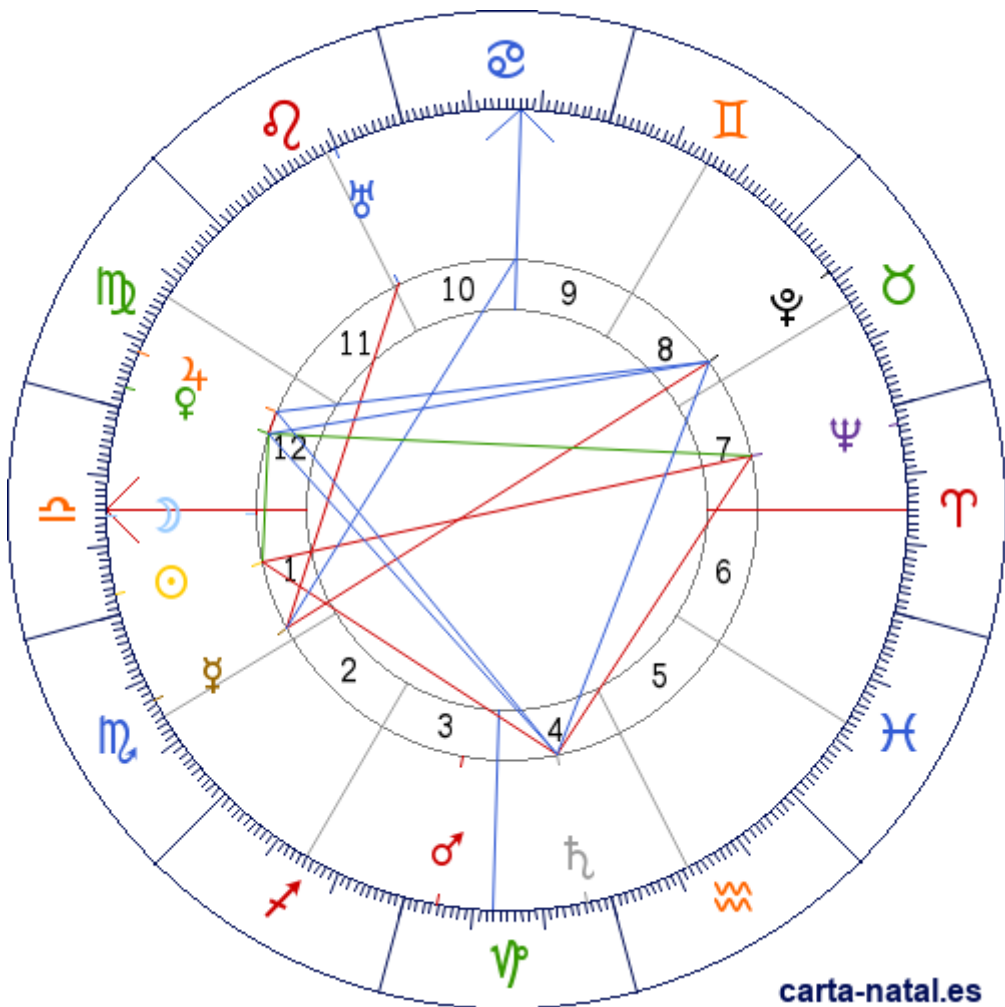

Carta natal

Guillermo Valencia

20/10/1873 05:00:00 (LMT)

20/10/1873 10:06:27 UT

02:26:18N 76:36:47W

Tropical/geocéntrico

Carta eclíptica

Casas: Placidus

ARMC: 103°56'7.67184"

carta-natal.es

Generalidades

Casas (Placidus)

C 1 (AC)	♈	14°51'55"
C 2	♌	15°55'13"
C 3	♍	14°53'17"
C 4	♎	12°49'24"
C 5	♏	11°43'28"
C 6	♐	12°46'48"
C 7	♑	14°51'55"
C 8	♒	15°55'13"
C 9	♓	14°53'17"
C 10 (MC)	♈	12°49'24"
C 11	♉	11°43'28"
C 12	♊	12°46'48"

Planetas

☉	♈	27°06'01"	1
☾	♈	15°38'03"	1
☿	♌	13°13'17"	1 » 2
♀	♌	27°03'06"	12
♂	♎	04°46'51"	3
♃	♌	21°41'20"	12
♄	♎	26°25'15"	4
♅	♏	10°14'43"	10 » 11
♆	♑	27°09'21" <u>R</u>	7
♇	♒	21°12'13" <u>R</u>	8

Aspectos

☉	30°	♀	0.05° (A)
☉	90°	♄	0.68° (S)
☉	180°	♆	0.06° (A)
☾	0°	AC	0.77° (A)
♀	90°	♁	2.98° (S)
♀	180°	☽	7.98° (A)
♀	120°	MC	0.4° (A)
♀	0°	♃	5.36° (S)
♀	120°	♄	0.63° (S)
♀	150°	♆	0.1° (A)
♀	120°	☽	5.85° (S)
♃	120°	♄	4.73° (A)
♃	120°	☽	0.49° (S)
♄	90°	♆	0.73° (A)
♄	120°	☽	5.22° (S)