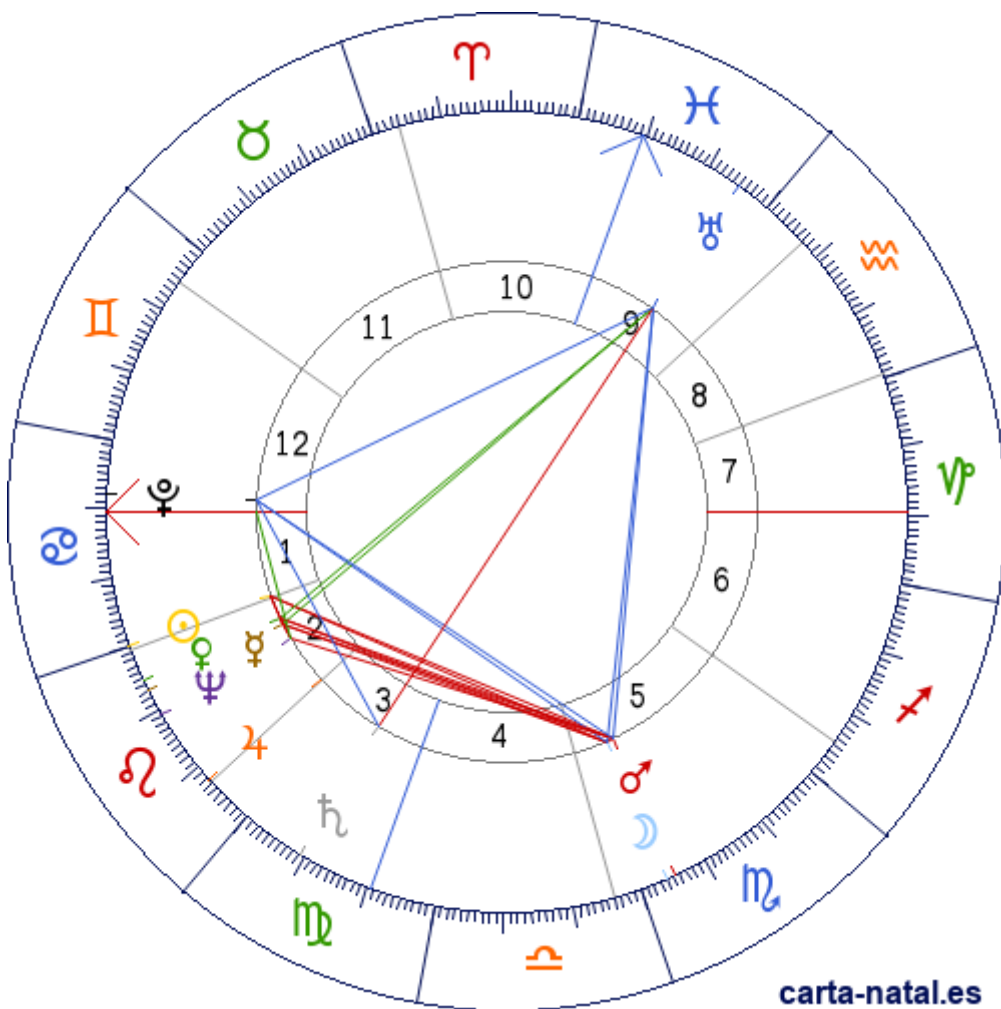

Carta natal

Amália Rodrigues

23/07/1920 05:00:00 (WEST)

23/07/1920 04:00:00 UT

38:43:00N 09:08:00W

Tropical/geocéntrico

Carta eclíptica

Casas: Placidus

ARMC: 351°27'29.76876"

carta-natal.es

Generalidades

Casas (Placidus)

C 1 (AC)	♌	10°28'05"
C 2	♍	00°34'56"
C 3	♍	22°55'19"
C 4	♎	20°42'08"
C 5	♏	26°05'11"
C 6	♐	05°28'02"
C 7	♑	10°28'05"
C 8	♒	00°34'56"
C 9	♒	22°55'19"
C 10 (MC)	♓	20°42'08"
C 11	♈	26°05'11"
C 12	♈	05°28'02"

Planetas

☉	♋	29°58'37"	1 » 2
☾	♏	04°05'50"	5
♀	♋	06°51'18"R	2
♀	♋	05°18'56"	2
♂	♏	05°23'21"	5
♃	♋	22°26'28"	2 » 3
♄	♎	09°25'36"	3
♅	♈	04°58'47"R	9
♆	♋	10°50'02"	2
♁	♌	07°51'49"	12 » 1

Aspectos

☉	90°	☾	4.12° (S)
☉	0°	♀	6.88° (A)
☉	0°	♀	5.34° (S)
☉	90°	♂	5.41° (A)
☾	90°	♀	2.76° (A)
☾	90°	♀	1.22° (A)
☾	0°	♂	1.29° (A)
☾	120°	♁	0.88° (A)
☾	120°	♁	3.77° (A)
♀	0°	♀	1.54° (A)
♀	90°	♂	1.47° (A)
♀	150°	♁	1.88° (A)
♀	0°	♁	3.98° (S)
♀	90°	♂	0.07° (A)
♀	150°	♁	0.34° (S)

♀	0°	♄	5.52° (A)
♂	120°	♃	0.41° (S)
♂	90°	♄	5.44° (A)
♂	120°	♀	2.47° (A)
♃	180°	♃	4.45° (S)
♃	60°	♀	1.56° (S)
♃	120°	♀	2.88° (S)
♄	30°	AC	0.37° (A)