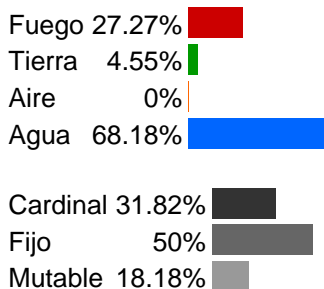

Carta natal

Amália Rodrigues

23/07/1920 05:00:00 (WEST)

23/07/1920 04:00:00 UT

38:43:00N 09:08:00W

Tropical/geocéntrico

Carta eclíptica

Casas: Placidus

ARMC: 351°27'29.76876"

carta-natal.es

Generalidades

Casas (Placidus)

C 1 (AC)	♌	10°28'05"
C 2	♍	00°34'56"
C 3	♍	22°55'19"
C 4	♎	20°42'08"
C 5	♏	26°05'11"
C 6	♐	05°28'02"
C 7	♑	10°28'05"
C 8	♒	00°34'56"
C 9	♒	22°55'19"
C 10 (MC)	♓	20°42'08"
C 11	♈	26°05'11"
C 12	♈	05°28'02"