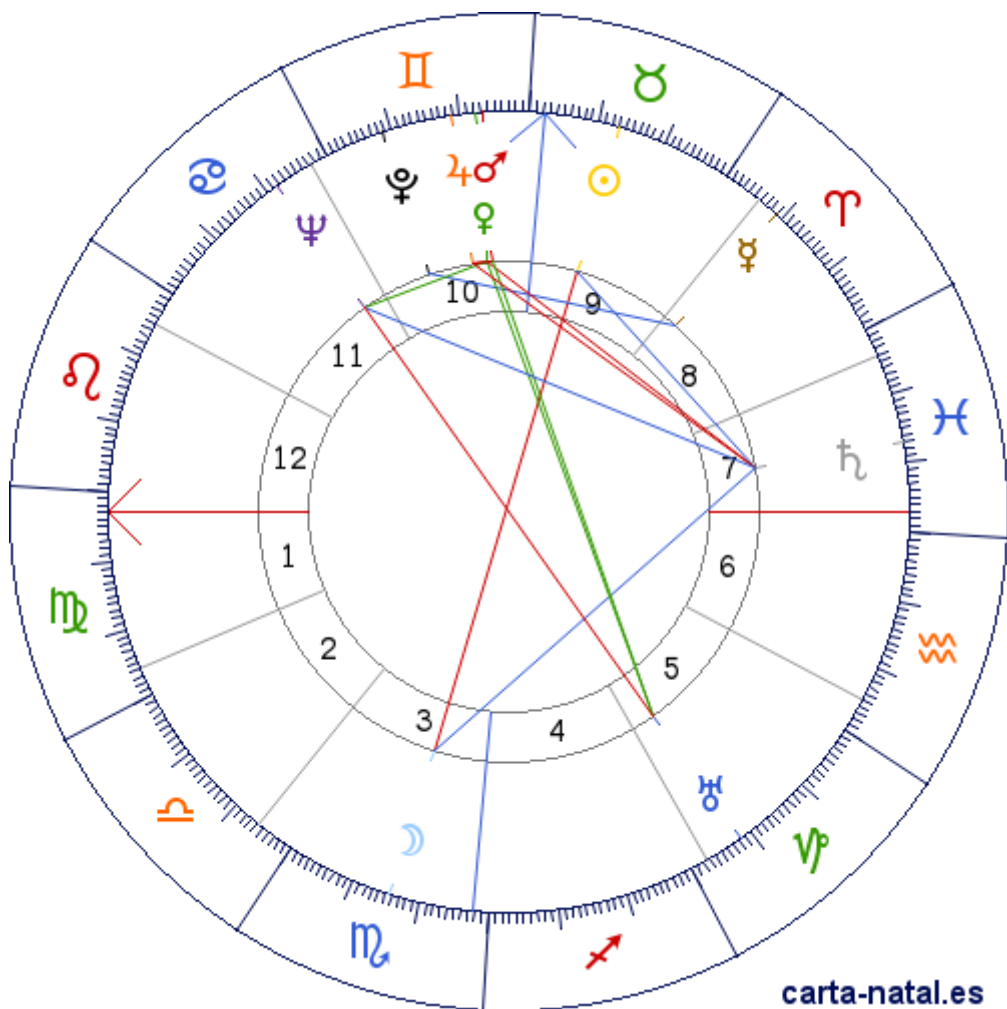

Carta natal

Roberto Rossellini

08/05/1906 12:50:00 (CET)

08/05/1906 11:50:00 UT

41:53:41N 12:29:02E

Tropical/geocéntrico

Carta eclíptica

Casas: Placidus

ARMC: 55°22'51.02328"

carta-natal.es

Generalidades

Casas (Placidus)

C 1 (AC)	♌	02°56'13"
C 2	♌	26°00'10"
C 3	♍	24°19'27"
C 4	♍	27°39'09"
C 5	♎	02°45'20"
C 6	♎	05°02'02"
C 7	♏	02°56'13"
C 8	♏	26°00'10"
C 9	♐	24°19'27"
C 10 (MC)	♑	27°39'09"
C 11	♑	02°45'20"
C 12	♒	05°02'02"

Planetas

☉	♊	16°57'43"	9
☾	♍	15°34'07"	3
☿	♉	21°02'10"	8 » 9
♀	♉	07°46'33"	10
♂	♉	06°45'57"	10
♃	♉	11°14'39"	10
♄	♉	13°06'49"	7
♅	♎	08°13'58" ^R	5
♆	♌	08°16'35"	11
♇	♉	21°24'18"	10

Aspectos

☉	180°	☾	1.39° (A)
☉	60°	♄	3.85° (S)
☾	120°	♄	2.46° (S)
♀	60°	☿	0.37° (A)
♀	0°	♂	1.01° (S)
♀	0°	♃	3.47° (A)
♀	90°	♄	5.34° (A)
♀	150°	♅	0.46° (A)
♀	30°	♆	0.5° (A)
♂	0°	♃	4.48° (A)
♂	150°	♅	1.47° (A)
♃	90°	♄	1.87° (A)
♄	120°	♆	4.84° (S)
♅	180°	♆	0.04° (S)