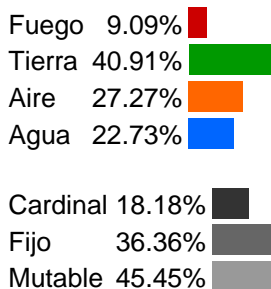

Carta natal

Roberto Rossellini

08/05/1906 12:50:00 (CET)

08/05/1906 11:50:00 UT

41:53:41N 12:29:02E

Tropical/geocéntrico

Carta eclíptica

Casas: Placidus

ARMC: 55°22'51.02328"

carta-natal.es

Generalidades

Casas (Placidus)

C 1 (AC)	♌	02°56'13"
C 2	♌	26°00'10"
C 3	♍	24°19'27"
C 4	♍	27°39'09"
C 5	♎	02°45'20"
C 6	♎	05°02'02"
C 7	♏	02°56'13"
C 8	♏	26°00'10"
C 9	♐	24°19'27"
C 10 (MC)	♑	27°39'09"
C 11	♑	02°45'20"
C 12	♒	05°02'02"

Planetas

☉	♊	16°57'43"	9
☾	♍	15°34'07"	3
☿	♉	21°02'10"	8 » 9
♀	♉	07°46'33"	10
♂	♉	06°45'57"	10
♃	♉	11°14'39"	10
♄	♉	13°06'49"	7
♅	♎	08°13'58" ^R	5
♆	♌	08°16'35"	11
♇	♉	21°24'18"	10

Aspectos

☉	180°	☾	1.39° (A)
☉	60°	♄	3.85° (S)
☾	120°	♄	2.46° (S)
♀	60°	☿	0.37° (A)
♀	0°	♂	1.01° (S)
♀	0°	♃	3.47° (A)
♀	90°	♄	5.34° (A)
♀	150°	♅	0.46° (A)
♀	30°	♆	0.5° (A)
♂	0°	♃	4.48° (A)
♂	150°	♅	1.47° (A)
♃	90°	♄	1.87° (A)
♄	120°	♆	4.84° (S)
♅	180°	♆	0.04° (S)