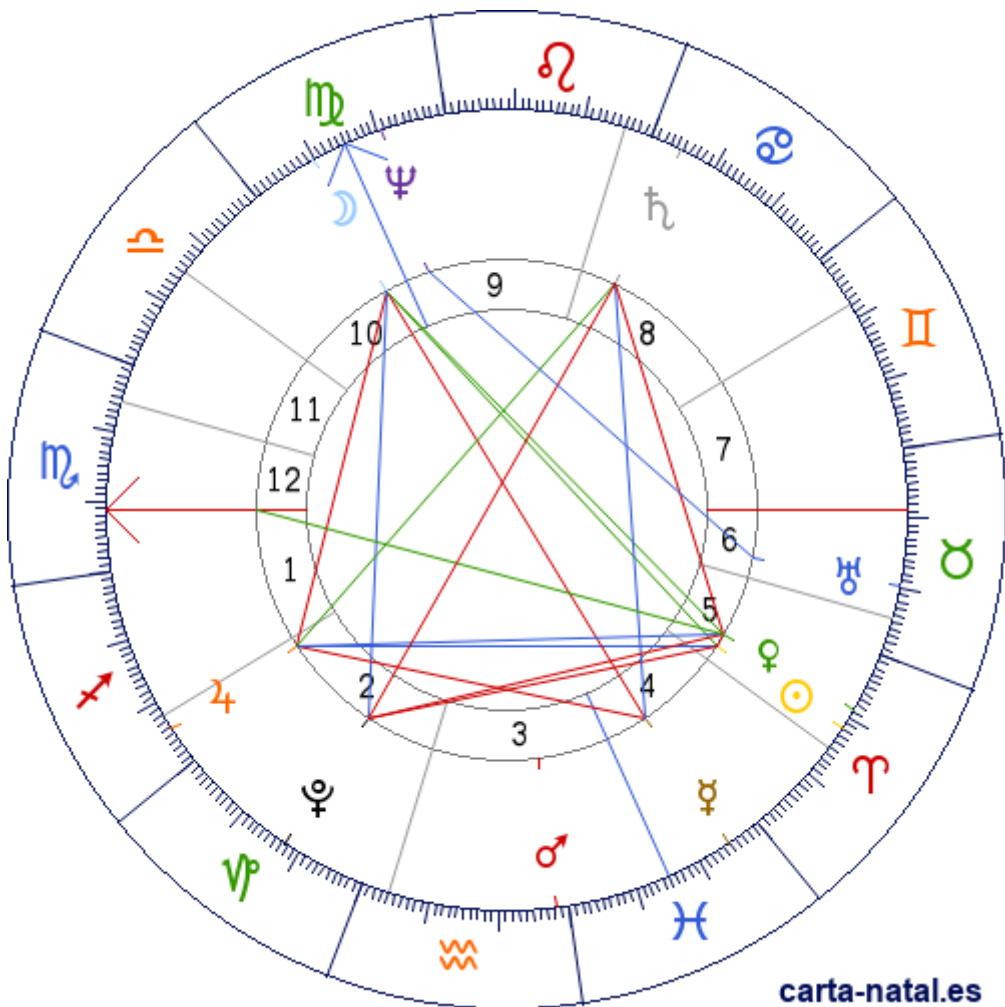

Carta natal

William Wordsworth

07/04/1770 22:00:00 (LMT)

07/04/1770 22:13:27 UT

54:39:44N 03:21:39W

Tropical/geocéntrico

Carta eclíptica

Casas: Placidus

ARMC: 166°08'38.1678"

carta-natal.es

Generalidades

Fuego 27.27%

Tierra 36.36%

Aire 9.09%

Agua 27.27%

Cardinal 31.82%

Planetas

☉	♌	18°06'28"	5
☾	♈	20°04'05"	10
♀	♋	24°45'29"	4
♁	♌	21°13'39"	5
♂	♊	28°21'55"	3
♃	♉	24°17'16" <u>E</u>	2
♄	♏	25°26'32"	8
♅	♍	10°08'47"	6
♆	♈	09°27'49" <u>R</u>	9
♁	♓	17°36'05"	2

Aspectos

☉	150°	☾	1.96° (S)
☉	0°	♀	3.12° (S)
☉	120°	♃	6.18° (A)
☉	90°	♁	0.51° (S)
☾	180°	♀	4.69° (A)
☾	150°	♀	1.16° (A)
☾	90°	♃	4.22° (A)
☾	120°	♁	2.47° (S)
♀	90°	♃	0.47° (S)
♀	120°	♄	0.68° (A)
♀	120°	♃	3.06° (A)
♀	90°	♄	4.21° (A)
♀	90°	♁	3.63° (S)
♀	150°	AC	0.05° (A)
♃	150°	♄	1.15° (S)

♁	180°	♁	7.84° (S)
♂	120°	♃	0.68° (S)